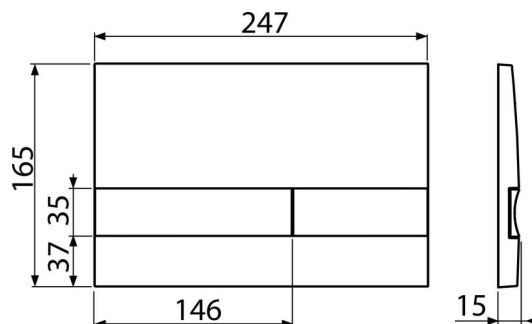

M1720-1

Ovládací tlačítko pro předstěnové instalační systémy, bílá-lesk/chrom-lesk

Použití

Pro předstěnové instalační systémy a WC nádrže pro zazdění

Vlastnosti

- Dvoučinné mechanické splachování
- Kompatibilní pro všechny předstěnové instalační systémy a nádrže pro zazdění Alca
- Materiál: plast
- Možnost barevného kombinování základní desky a splachovacích tlačítek
- Povrchová úprava: bílá

Rozsah dodávky

- Šablona pro nastavení šroubů tlačítek
- Šroub mechanismu splachování 2 ks
- Tlačítko
- Upevňovací rámeček tlačítka
- Závitová úchytky rámečku tlačítka 2 ks

Objednací kód, Logistické informace

Kód	EAN	Barva	Hmotnost (kus | balení | paleta)	Rozměr (kus | balení)	Množství (balení | paleta)
M1720-1	8595580536220	Bílá-lesk/chrom-lesk	137 | 9,30 | 280,4 kg	255×175×85 | 595×245×395 mm	25 | 700 ks

Záruky **Celní kód**
2/2 roky * 39269097

Technické parametry

- Ovládací síla < 20 N