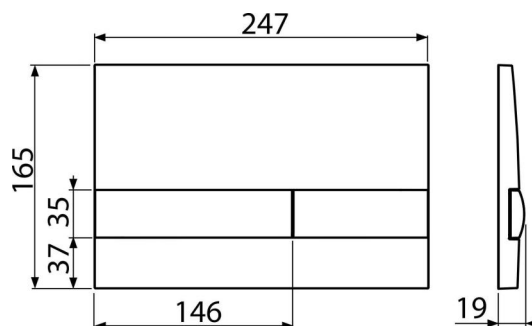

M1713

Ovládací tlačítko pro předstěnové instalační systémy, chrom-lesk/mat

Použití

Pro předstěnové instalační systémy a WC nádrže pro zazdění

Vlastnosti

- Dvoučinné mechanické splachování
- Kompatibilní pro všechny předstěnové instalační systémy a nádrže pro zazdění Alca
- Materiál: plast
- Možnost barevného kombinování základní desky a splachovacích tlačítek
- Povrchová úprava: chrom-lesk/mat

Rozsah dodávky

- Šablona pro nastavení šroubů tlačítek
- Šroub mechanismu splachování 2 ks
- Tlačítko
- Upevňovací rámeček tlačítka
- Závitová úchytky rámečku tlačítka 2 ks

Objednací kód, Logistické informace

Kód	EAN	Barva	Hmotnost (kus | balení | paleta)	Rozměr (kus | balení)	Množství (balení | paleta)
M1713	8595580532178	Chrom-lesk/mat	0,40 | 10,02 | - kg	250×36×170 | 595×395×245 mm	25 | - ks

Záruky 2/2 roky *   Celní kód 39269097

Technické parametry

- Ovládací síla < 20 N