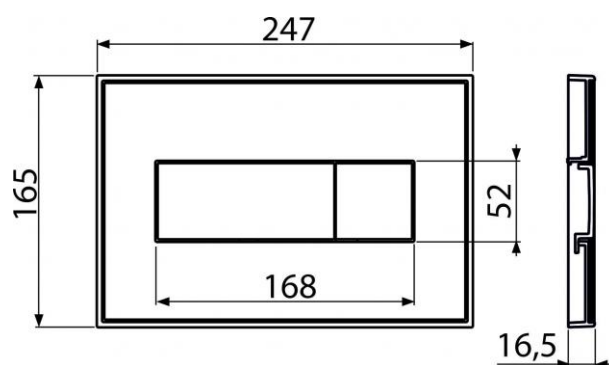

M1370

Ovládací tlačítko pro předstěnové instalační systémy s vloženou barevnou deskou, bílá-mat

Použití:

Pro předstěnové instalační systémy a WC nádrže pro zazdění

Vlastnosti:

- Tlačítko s vloženým akrylátovým sklem
- Dvoučinné mechanické splachování
- Kompatibilní pro všechny předstěnové instalační systémy a nádrže pro zazdění Alcaplast
- Povrchová úprava: bílá-mat
- Materiál: plast, akrylátové sklo nebo nerez

Rozsah dodávky:

- Tlačítko
- Upevňovací rámeček tlačítka
- Závitová úchytka rámečku tlačítka 2 ks

Objednací číslo:

Kód	EAN
M1370	8595580502706