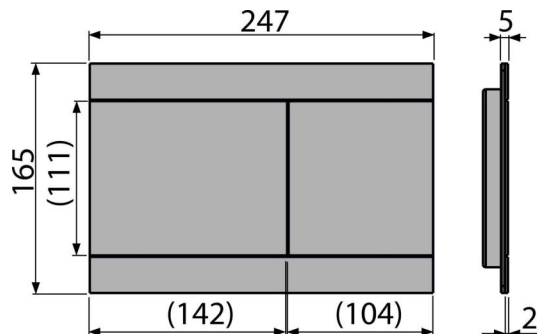

FUN-INOX

Ovládací tlačítko pro předstěnové instalační systémy, nerez-polomat

Použití

Pro předstěnové instalační systémy a WC nádrže pro zazdění

Vlastnosti

- Detailní zpracování laserovou technologií
- Dvoučinné mechanické splachování
- Kompatibilní pro všechny předstěnové instalační systémy a nádrže pro zazdění Alca
- Materiál: ušlechtilá ocel, lakovaná bezbarvá úprava
- Mechanismus je plně integrován do stěny
- Odolné proti UV záření a vnějším vlivům
- Povrchová úprava: nerez-polomat, Anti-fingerprint s úpravou proti otiskům prstů
- Tlačítko minimálně vystupuje nad obklad
- Údržba běžnými čistícími prostředky používanými v domácnosti na vodovodní armatury a koupelňové doplňky

Rozsah dodávky

- Adaptační sada pro ovládací mechanismus vypouštěcího ventilu
- Tlačítko
- Upevňovací rámeček tlačítka
- Závitová úchytky rámečku tlačítka 2 ks

Objednací kód, Logistické informace

Kód	EAN	Barva	Hmotnost (kus | balení | paleta)	Rozměr (kus | balení)	Množství (balení | paleta)
FUN-INOX	8595580531201	Nerez-polomat	1,52 | 15,16 | 444,6 kg	255×85×175 | 595×245×395 mm	10 | 280 ks

Záruky 2/2 roky*   **Celní kód** 73269098

Technické parametry

- Ovládací síla < 20 N