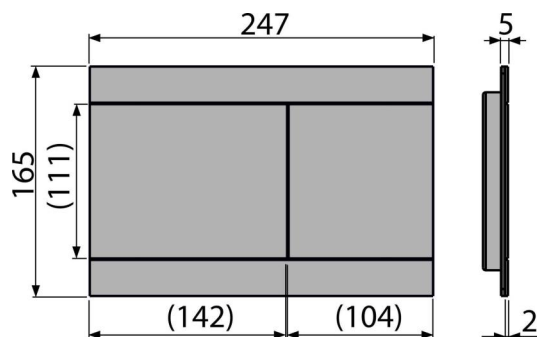

FUN

Ovládací tlačítko pro předstěnové instalační systémy, alunox-mat

Použití

Pro předstěnové instalační systémy a WC nádrže pro zazdění

Vlastnosti

- Detailní zpracování laserovou technologií
- Dvoučinné mechanické splachování
- Kompatibilní pro všechny předstěnové instalační systémy a nádrže pro zazdění Alca
- Materiál: eloxovaný hliník
- Mechanismus je plně integrován do stěny
- Odolné proti UV záření a vnějším vlivům
- Povrchová úprava: alunox-mat, Anti-fingerprint s úpravou proti otiskům prstů
- Tlačítko minimálně vystupuje nad obklad
- Údržba běžnými čistícími prostředky používanými v domácnosti na vodovodní armatury a koupelnové doplňky

Rozsah dodávky

- Adaptační sada pro ovládací mechanismus vypouštěcího ventilu
- Tlačítko
- Upevňovací rámeček tlačítka
- Závitová úchytká rámečku tlačítka 2 ks

Objednací kód, Logistické informace

Kód	EAN	Barva	Hmotnost (kus | balení | paleta)	Rozměr (kus | balení)	Množství (balení | paleta)
FUN	8595580523534	Alunox-mat	0,99 | 9,95 | 298,5 kg	255×85×175 | 595×245×395 mm	10 | 280 ks

Záruky   **Celní kód**
2/2 roky*   73269098

Technické parametry

- Ovládací síla < 20 N