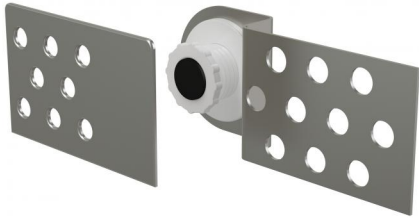

**AVD004**

Magnetická vanová dvířka (pod obklady) výškově stavitelná

**Použití**

Pro zakrytí servisního otvoru

**Vlastnosti**

- Kovová vanová dvířka pod obklady
- Materiál: kov
- Vanová dvířka se stávají součástí obkladu a jsou výškově stavitelná

**Rozsah dodávky**

- Spodní část s magnetem
- Vrchní část na přilepení obkladu

**Objednávací kód, Logistické informace**

Kód	EAN	Hmotnost (kus   balení   paleta)	Rozměr (kus   balení)	Množství (balení   paleta)
AVD004	8594045930559	0,1420   15,0000   0,0000 kg	84×15×32   770×260×260 mm	100   - ks