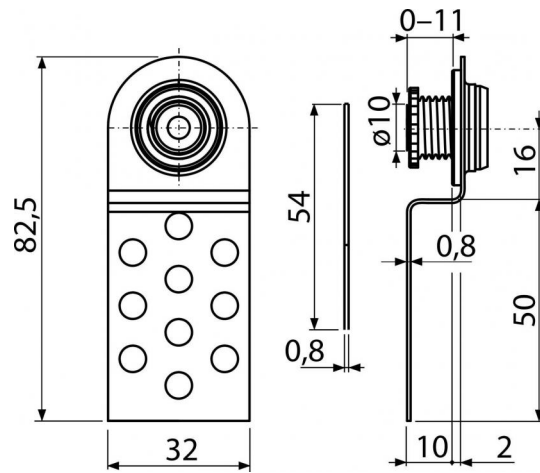

**AVD004**

Magnetická vanová dvířka (pod obklady) výškově stavitelná

**Použití**

Pro zakrytí servisního otvoru

**Vlastnosti**

- Kovová vanová dvířka pod obklady
- Materiál: kov
- Vanová dvířka se stávají součástí obkladu a jsou výškově stavitelná

**Rozsah dodávky**

- Spodní část s magnetem
- Vrchní část na přilepení obkladu

**Objednávací kód, Logistické informace**

Kód	EAN	Hmotnost (kus   balení   paleta)	Rozměr (kus   balení)	Množství (balení   paleta)
AVD004	8594045930559	0,1420   15,0000   0,0000 kg	84×15×32   770×260×260 mm	100   - ks

**Záruky**

2/2 roky

**Celní kód**

39174000

**Technické parametry**

- Nosnost 1 ks magnetu 1 kg