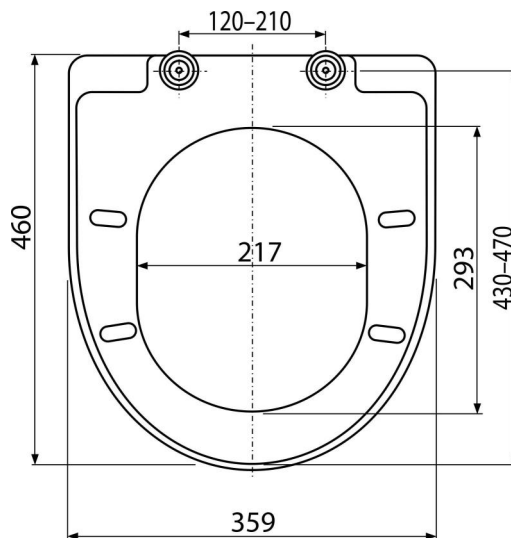

A67

WC sedátko SOFTCLOSE, Duroplast

Použití

Pro WC mísy dle tabulky kompatibility

Vlastnosti

- Barevně stálý materiál
- Barva: bílá
- CLICK systém – lehce čitelná keramika díky rychle odejmutelnému sedátku
- Kovové panty univerzálně stavitelné ve dvou osách
- Materiál: duroplast
- SOFTCLOSE – bezpečnostní zpomalovací systém zavírání

Rozsah dodávky

- Panty Z137-ND
- Sedátko

Objednací kód, Logistické informace

Kód	EAN	Hmotnost (kus balení paleta)	Rozměr (kus balení)	Množství (balení paleta)
A67	8594045938869	3,05 15,23 263,7 kg	490×390×60 520×410×350 mm	5 80 ks

Záruky 2/2 roky *	Celní kód 39222000	Normy DIN 19516
-----------------------------	------------------------------	---------------------------