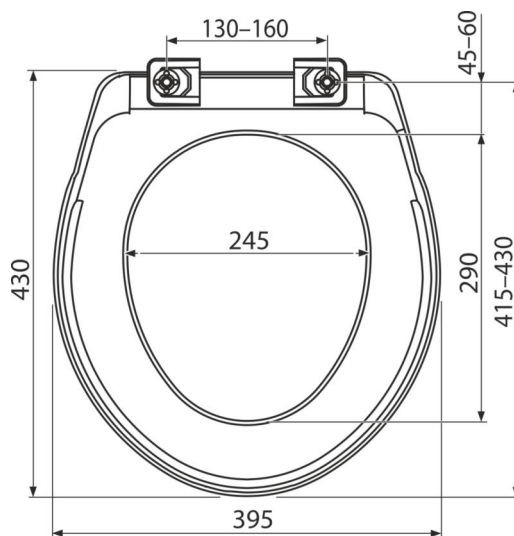

A6551**WC sedátko Basic Antibacterial****Použití**

Pro WC mísy

Vlastnosti

- Barva: bílá
- Materiál: polypropylen s antibakteriálními vlastnostmi (zajištěny obsahem sloučenin stříbra)
- Plastové panty

Rozsah dodávky

- Panty
- Sedátko

Objednávací kód, Logistické informace

Kód	EAN	Hmotnost (kus balení paleta)	Rozměr (kus balení)	Množství (balení paleta)
A6551	8594045933741	0,76 11,42 225,6 kg	475×50×410 450×420×370 mm	15 270 ks