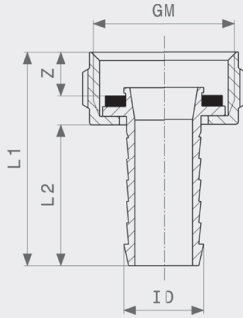

Hadicové šroubení
- mosaz
model 1817

artikl	ID	GM	Z	L1	L2
121 723	1/2	1/2	6	41	29
131 807	3/4	3/4	7	51	37
111 717	1/2	1/2	6	41	29
114 008	3/4	3/4	7	51	37
124 694	1	1	8	52	37

ID = pro vnitřní průměr hadice
GM = G-závit matky