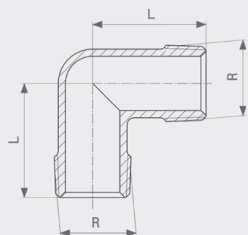

VK = velikost klíče

**POCHROMOVANÉ SPOJKY
OBLOUKY, KOLENA**

Oblouk 90°
- mosaz
model 1612

artikl	Rp	Z	L
112 639	3/8	10	22
105 600	1/2	15	30
112 141	3/4	18	34
124 397	1	20	39

Koleno 90°
- mosaz
model 1613

artikel	R	Rp	Z	L1	L2
135 935	¼	¼	15	26	26
106 645	¾	¾	17	29	32
102 586	½	½	20	35	34
107 758	¾	¾	23	39	40
121 457	1	1	27	46	45