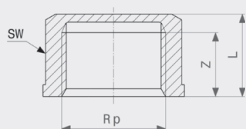

Víčko
- červený bronz
model 3301

artikel	Rp	Z	L	VK
319 151	¼	8	12	20
281 854	⅜	11	16	22
266 660	½	15	20	24
266 653	¾	16	21	30
268 367	1	19	29	38
268 305	1¼	21	30	47
268 329	1½	21	30	53
268 343	2	26	34	65

VK = velikost klíče