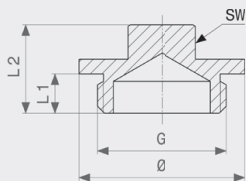

VK = velikost klíče

Prodloužení kohoutu
- červený bronz
model 3527

artikel	R	Rp	L	Rpz	Z	L1	L2	SW1	SW2
320 263	½	½	50	✓	18	63	76	12	12

Rpz = závit Rp s možností zkrácení

SW = velikost klíče

**MOSAZNÉ ARTIKLY
ZÁTKY**