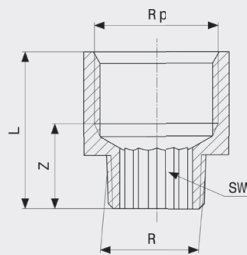

Redukce
- červený bronz
model 3242

artikl	R	Rp	chr	Z	L	VK
448 097	1/8	1/4	✓	14	25	6
448 103	1/8	3/8	✓	15	26	6
448 110	1/4	3/8	✓	15	27	
448 127	3/8	1/2	✓	17	32	10
448 134	3/8	3/4	✓	19	35	10
448 141	1/2	3/8	✓	17	28	10
448 158	1/2	3/4	✓	21	37	12
448 165	3/4	1/2	✓	25	40	
448 172	3/4	1	✓	23	42	

chr = pochromováno
VK = velikost klíče