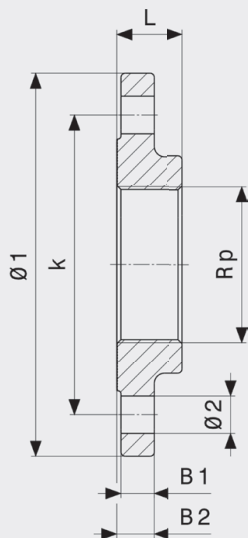

chr = pochromováno
VK = velikost klíče

Redukční vsuvka
- červený bronz
model 3245

artikel	R1	R2	L	VK
441 364	1/4	1/8	24	14
282 127	3/8	1/4	28	18
319 526	1/2	1/4	31	22
266 530	1/2	3/8	32	22
319 113	3/4	3/8	34	27
266 523	3/4	1/2	37	27
320 287	1	1/2	40	34
266 547	1	3/4	42	34
320 119	1 1/4	3/4	46	44
269 173	1 1/4	1	49	44
321 697	1 1/2	1	52	50
269 159	1 1/2	1 1/4	54	50
441 371	1 3/4	1 1/2	47	55
320 270	2	1 1/4	58	61
321 680	2	1 1/2	59	61
650 803	2 1/2	2	70	76
443 177	3	2 1/2	77	90

SW = velikost klíče

Šroubení
- červený bronz
model 3098

artikl	R	Rp	Z	L1	L2	SW1	SW2	SW3
148 041	3/8	3/8	16	28	45	8	23	22
145 804	1/2	1/2	18	33	51	12	29	28

SW = velikost klíče

Šroubení
- červený bronz
model 3088

artikl	R	Rp	Z	L1	L2	SW1	SW2	SW3
348 663	1/2	1/2	17	28	58	12	28	29
348 670	3/4	3/4	23	39	65	17	33	36
348 687	1	1	28	47	78	22	39	46
348 694	1 1/4	1 1/4	35	57	83	38	47	52
348 700	1 1/2	1 1/2	38	59	95	43	55	59
348 717	2	2	43	69	112	58	69	75

SW = velikost klíče

Sanpress XL-příruba, PN 16
- červený bronz
model 2259.2XL

artikl	DN	Rp	Ø1	L	š1	š2	Ø2	o	n
641 603	80	3	200	34	18	20	18	160	8
641 610	100	4	220	38	18	20	18	180	8

o = Ø otvoru

n = počet otvorů