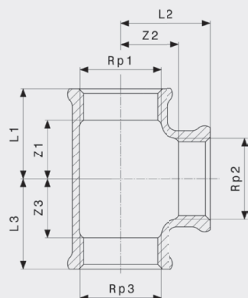

**ARTIKLY Z ČERVENÉHO BRONZU
T-KUSY, OBJÍMKY**

T-kus
- červený bronz
model 3130

artikel	Rp1	Rp2	Rp3	Z1	Z2	Z3	L1	L2	L3
441 081	⅛	⅛	⅛	15	15	15	23	23	23
318 017	¼	¼	¼	7	7	7	18	18	18
281 809	⅜	⅜	⅜	15	15	15	23	23	23
264 222	½	½	½	11	11	11	26	26	26
264 444	½	⅝	½	15	15	15	30	26	30
264 246	¾	¾	¾	13	13	13	30	30	30
362 492	¾	½	½	13	11	11	29	26	26
264 468	¾	½	¾	12	16	12	29	31	29
362 508	¾	¾	½	14	14	11	30	30	26
264 260	1	1	1	17	17	17	36	36	36
362 515	1	½	1	11	15	11	30	30	30
264 420	1	¾	1	17	20	17	36	36	36
362 522	1	1	½	18	18	17	37	37	32
264 284	1¼	1¼	1¼	24	24	24	45	45	45
650 735	1¼	½	1¼	13	21	13	34	36	34
650 742	1¼	¾	1¼	16	23	16	37	39	37
264 307	1½	1½	1½	33	33	33	54	54	54
650 759	1½	½	1½	13	25	13	34	40	34
650 766	1½	¾	1½	16	26	16	37	42	37
264 321	2	2	2	35	35	35	61	61	61
650 773	2	1	2	19	32	19	45	51	45
321 734	2½	2½	2½	38	38	38	69	69	69
321 727	3	3	3	52	52	52	85	85	85