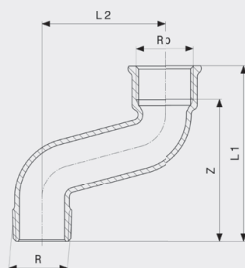

S-oblouk
- červený bronz
model 3004

artikl	R	Rp	Z	L1	L2
296 667	1	1	81	100	70
296 643*	1 1/4	1 1/4	94	115	80

* = dodávka už jen ze stávajících skladových zásob