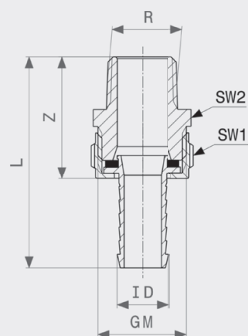

Šroubení přepadové trubky

- mosaz
model 1831

artikl	R	ID	GM	Z	L	SW1	SW2
124 878	3/8	3/8	1/2	32	59		22
105 648	1/2	1/2	3/4	36	62		27
109 707¹⁾	3/4	3/4	1	42	76		34
112 318¹⁾	1	1	1 1/4	47	77	46	44
123 642¹⁾	1 1/4	1 1/4	1 1/2	54	101	52	50
128 739¹⁾	1 1/2	1 1/2	1 3/4	57	108	55	59
138 653¹⁾	2	2	2 3/8	66	118	75	71

ID = pro vnitřní průměr hadice

GM = G-závit matky

SW = velikost klíče

¹⁾ matka s vícehranem