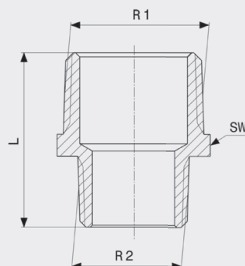

Redukční vsuvka
- červený bronz
model 3245

artikel	R1	R2	L	VK
441 364	1/4	1/8	24	14
282 127	3/8	1/4	28	18
319 526	1/2	1/4	31	22
266 530	1/2	3/8	32	22
319 113	3/4	3/8	34	27
266 523	3/4	1/2	37	27
320 287	1	1/2	40	34
266 547	1	3/4	42	34
320 119	1 1/4	3/4	46	44
269 173	1 1/4	1	49	44
321 697	1 1/2	1	52	50
269 159	1 1/2	1 1/4	54	50
441 371	1 3/4	1 1/2	47	55
320 270	2	1 1/4	58	61
321 680	2	1 1/2	59	61
650 803	2 1/2	2	70	76
443 177	3	2 1/2	77	90

VK = velikost klíče