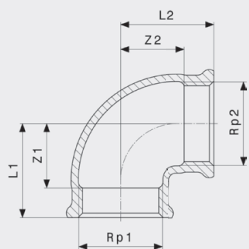

**ARTIKLY Z ČERVENÉHO BRONZU
OBLOUKY, KOLENA**

**Oblouk 90°
- červený bronz
model 3090**

artikel	Rp1	Rp2	Z1	Z2	L1	L2
441 074	1/8	1/8	15	15	23	23
317 959	1/4	1/4	7	7	18	18
281 717	3/8	3/8	12	12	24	24
269 272	1/2	1/2	15	15	30	30
320 676	1/2	3/8	9	14	24	26
269 258	3/4	3/4	13	13	30	30
320 669	3/4	1/2	11	15	27	30
269 234	1	1	18	18	38	38
320 683	1	3/4	14	20	33	36
269 210	1 1/4	1 1/4	29	29	50	50
269 197	1 1/2	1 1/2	33	33	54	54
269 296	2	2	37	37	63	63
321 796	2 1/2	2 1/2	42	42	72	72
650 698	3	3	49	49	82	82