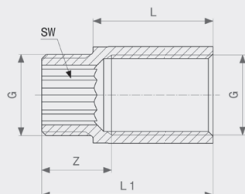

Prodloužení kohoutu
- červený bronz
model 3526

artikl	G	L	Z	L1	VK
448 769	3/8	10	13	20	10
447 076¹	3/8	15	15	25	10
447 083¹	3/8	20	18	30	10
447 090¹	3/8	25	23	35	10
447 106¹	3/8	30	28	40	10
447 113¹	3/8	40	38	50	10
447 120¹	3/8	50	16	60	10
447 151¹	1/2	10	14	21	12
447 168¹	1/2	15	16	26	12
447 175¹	1/2	20	18	31	12
447 182¹	1/2	25	17	36	12
447 199¹	1/2	30	18	41	12
447 205¹	1/2	40	18	51	12
447 212¹	1/2	50	18	61	12
447 229¹	1/2	65	18	76	12
447 236¹	1/2	80	24	91	12
447 243¹	1/2	100	56	111	12
447 274¹	3/4	10	15	22	17
447 281¹	3/4	15	17	27	17
447 298¹	3/4	20	17	32	17
447 304¹	3/4	25	19	37	17
447 311¹	3/4	30	19	42	17
447 328¹	3/4	40	19	52	17
447 335¹	3/4	50	18	62	17
447 342¹	3/4	65	18	77	17
447 359¹	3/4	80	19	92	17
447 366¹	3/4	100	20	112	17
447 380	1	20	20	34	17
447 403	1	30	22	44	17

VK = velikost klíče
¹ dlouhý vnitřní závit