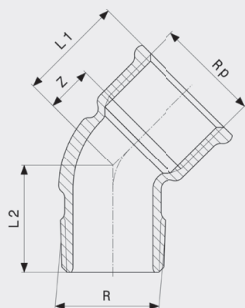

Oblouk 45°
- červený bronz
model 3121

artikl	R	Rp	Z	L1	L2
281 755	3/8	3/8	10	22	23
264 208	1/2	1/2	8	23	31
264 185	3/4	3/4	13	30	31
264 161	1	1	15	34	35
448 271	1 1/4	1 1/4	24	45	40
448 288	1 1/2	1 1/2	26	47	45
650 711	2	2	26	52	56