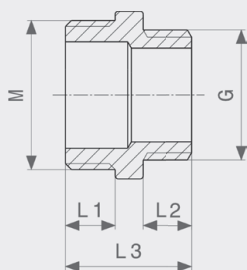

chr = pochromováno
VK = velikost klíče

Přechodová vsuvka
- červený bronz
model 3251

artikl	G	M	Z	L
448 295	3/4a	22 x 1i	6	14

Přechodová vsuvka
- červený bronz
model 3252

artikl	G	M	Z	L
448 318	1/2a	22 x 1i	6	18
448 332	1/2i	22 x 1a	9	18
448 325	3/4i	22 x 1a	10	20