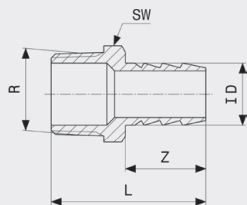

Hadicový nátrubek
- mosaz
model 1845

artikl	R	ID	L1	L2	L3	Ø	VK
140 540	¼	¼	35	8	25	8	
131 067¹⁾	¾	¾	37	12	21	12	17
120 702¹⁾	½	½	47	16	25	14	22
137 212¹⁾	¾	¾	50	17	26	20	27
112 097	⅛	⅛	35	8	21	8	
110 598	¼	¼	35	8	25	8	
105 112¹⁾	¾	¾	37	12	21	12	17
101 442	½	½	47	16	25	14	22
102 548¹⁾	¾	¾	50	17	26	20	27
104 467¹⁾	1	1	57	20	30	27	34

ID = pro vnitřní průměr hadice
VK = velikost klíče
¹⁾ s vícehranem