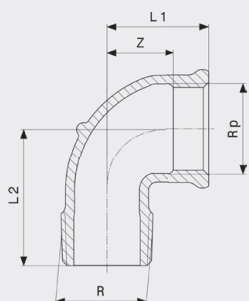

**ARTIKLY Z ČERVENÉHO BRONZU
OBLOUKY, KOLENA**

**Oblouk 90°
- červený bronz
model 3090**

artikel	Rp1	Rp2	Z1	Z2	L1	L2
441 074	1/8	1/8	15	15	23	23
317 959	1/4	1/4	7	7	18	18
281 717	3/8	3/8	12	12	24	24
269 272	1/2	1/2	15	15	30	30
320 676	1/2	3/8	9	14	24	26
269 258	3/4	3/4	13	13	30	30
320 669	3/4	1/2	11	15	27	30
269 234	1	1	18	18	38	38
320 683	1	3/4	14	20	33	36
269 210	1 1/4	1 1/4	29	29	50	50
269 197	1 1/2	1 1/2	33	33	54	54
269 296	2	2	37	37	63	63
321 796	2 1/2	2 1/2	42	42	72	72
650 698	3	3	49	49	82	82