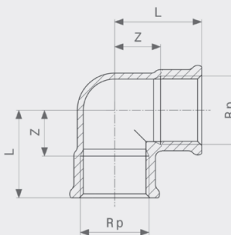

**POCHROMOVANÉ SPOJKY
OBLOUKY, KOLENA**

Oblouk 90°
- mosaz
model 1612

artikl	Rp	Z	L
112 639	3/8	10	22
105 600	1/2	15	30
112 141	3/4	18	34
124 397	1	20	39