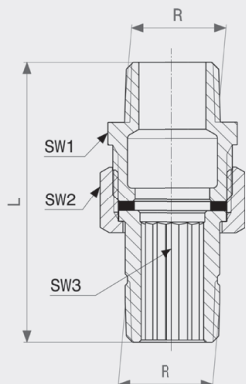

ARTIKLY Z ČERVENÉHO BRONZU
ŠROUBENÍ, VÍČKA, PŘÍRUBY

Šroubení
- červený bronz
model 3334

artikl	R	L	SW1	SW2	SW3
320 188	3/8	51	27	23	
320 195	1/2	62	27	29	12
320 201	3/4	68	34	36	17
320 218	1	74	44	46	22

SW = velikost klíče