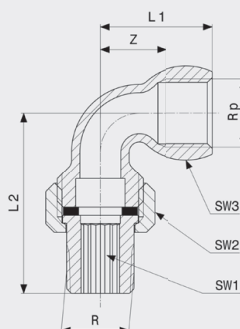

SW = velikost klíče

Šroubení
- červený bronz
model 3341

artikel	R	Rp	Z	L	SW1	SW2	SW3
446 994	⅜	⅜	33	45	8	22	23
447 007	½	½	41	56	12	27	29
447 014	¾	¾	44	60	17	34	36
447 021	1	1	45	64	22	44	46
447 038	1¼	1¼	51	72		50	52
447 045	1½	1½	52	73		55	59
447 052	2	2	53	78		70	75

SW = velikost klíče

Šroubení
- červený bronz
model 3098

artikl	R	Rp	Z	L1	L2	SW1	SW2	SW3
148 041	3/8	3/8	16	28	45	8	23	22
145 804	1/2	1/2	18	33	51	12	29	28

SW = velikost klíče

Šroubení
- červený bronz
model 3088