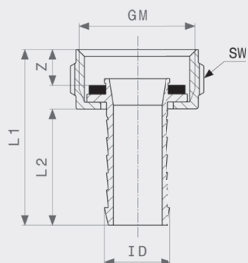

VK = velikost klíče

HADICOVÉ SPOJKY

Hadicové šroubení
- mosaz
model 1811

artikl	ID	GM	Z	L1	L2	VK
123 505	¾	½	6	39	27	
105 327	½	¾	8	40	26	
116 026 ¹	¾	1	9	50	35	
142 483 ¹	1	1¼	9	46	29	46
109 318	¾	½	6	39	27	
101 473	½	¾	8	40	26	
104 276 ¹	¾	1	9	50	35	
112 325 ¹	1	1¼	9	46	29	46
127 909 ¹	1¼	1½	9	65	47	52
151 638 ¹	1½	1¾	10	71	51	59