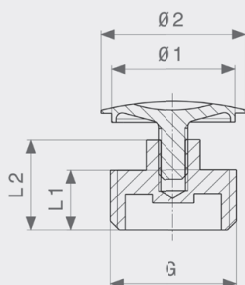

Zátka
- mosaz
model 1752

artikl	G	L1	L2	Ø1	Ø2
110 123	3/8	10	15	21	24
102 814	1/2	10	15	21	24
112 592	3/4	15	22	21	24