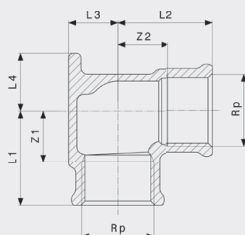

**ARTIKLY Z ČERVENÉHO BRONZU
NÁSTĚNKY**

Nástěnka
- červený bronz
model 3471

artikl	Rp	Z1	Z2	L1	L2	L3	L4
259 778	1/2	21	16	36	31	14	21
441 449	3/4	19	19	35	35	18	21