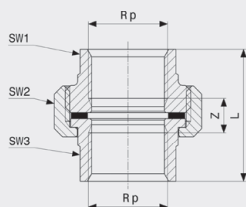

Šroubení
- červený bronz
model 3330

artikel	Rp	Z	L	SW1	SW2	SW3
441 432	¼	13	35	20	29	20
282 363	⅜	12	35	20	29	21
271 022	½	11	41	25	36	25
271 039	¾	11	44	32	46	32
271 046	1	13	51	39	52	39
271 053	1¼	13	56	48	65	47
271 060	1½	15	58	53	75	55
271 077	2	13	64	66	80	66
651 138	2½	11	71	83	110	83
651 145	3	5	71	98	130	98

SW = velikost klíče