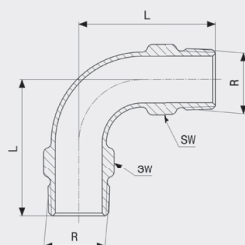

Oblouk 90°
- červený bronz
model 3003

artikl	R	L	VK
294 632	1	75	36
294 656	1 1/4	95	44

VK = velikost klíče