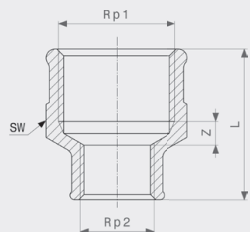

Redukční objímka
- červený bronz
model 3240

artikl	Rp1	Rp2	chr	Z	L	VK
447 809*	3/8	1/4	✓			
447 816	1/2	3/8	✓	4	31	26
447 823	3/4	1/2	✓	5	32	31
447 830	1	1/2	✓	13	34	26
447 847	1	3/4	✓	7	36	38

chr = pochromováno
VK = velikost klíče

* = dodávka už jen ze stávajících skladových zásob