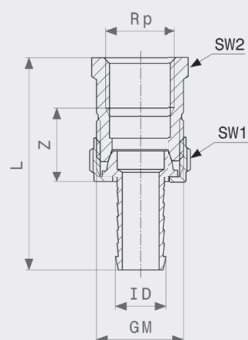

Šroubení přepadové trubky

- mosaz
model 1842

artikl	Rp	ID	GM	Z	L	SW1	SW2
145 699	3/8	3/8	1/2	17	55		22
121 013	1/2	1/2	3/4	22	64		27
125 646¹⁾	3/4	3/4	1	23	75		34
127 916¹⁾	1	1	1 1/4	23	77	46	44
151 232¹⁾	1 1/4	1 1/4	1 1/2	26	94	52	50
154 325¹⁾	1 1/2	1 1/2	1 3/4	26	98	59	55

ID = pro vnitřní průměr hadice

GM = G-závit matky

SW = velikost klíče

¹⁾ matka s vícehranem