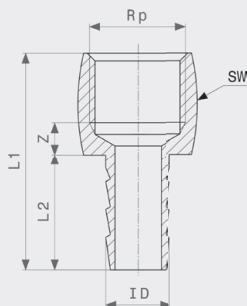

Hadicový nátrubek
- mosaz
model 1846

artikl	Rp	ID	Z	L1	L2	VK
125 431	¼	¼	4	40	25	
135 393¹⁾	¾	¾	6	39	21	20
136 185¹⁾	½	½	7	47	25	24
145 781¹⁾	¾	¾	8	50	26	30
129 606	⅛	⅛	3	36	25	
130 084	¼	¼	4	40	25	
112 479¹⁾	¾	¾	6	39	21	20
105 679	½	½	7	47	25	24
111 106¹⁾	¾	¾	8	50	26	30
118 105¹⁾	1	1	8	58	30	37

ID = pro vnitřní průměr hadice
VK = velikost klíče
¹⁾ s vícehranem

artikl	ID	L
109 875	½	50
108 168	¾	50
124 298	1	60

ID = pro vnitřní průměr hadice

artikl	ID	L
124 007	¾	52
110 925	½	48
108 632	¾	55
130 701	1	62

ID = pro vnitřní průměr hadice