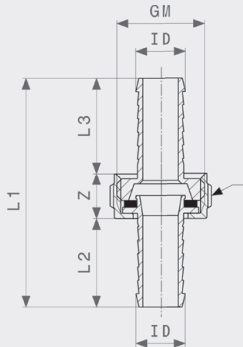

Hadicové šroubení
- mosaz
model 1817

artikl	ID	GM	Z	L1	L2
121 723	1/2	1/2	6	41	29
131 807	3/4	3/4	7	51	37
111 717	1/2	1/2	6	41	29
114 008	3/4	3/4	7	51	37
124 694	1	1	8	52	37

ID = pro vnitřní průměr hadice
GM = G-závit matky

Hadicové šroubení
- mosaz
model 1819

artikl	ID	M	Z	L1	L2
106 843	1/2	22 x 1a	3	36	28

ID = pro vnitřní průměr hadice

Hadicové šroubení
- mosaz
model 1821

artikl	ID	GM	Z	L1	L2	L3
137 533	3/8	1/2	14	71	27	30
113 384	1/2	3/4	14	68	26	28
120 023 ¹	3/4	1	16	87	35	37