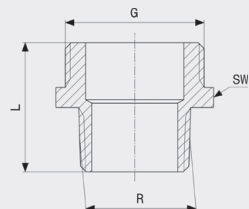

Přechodová vsuvka
- červený bronz
model 3247

artikl	R	G	chr	vniK	L	VK
458 867	1/4	3/8	✓			
458 874	3/8	1/2	✓		24	18
458 881	3/8	3/4	✓		28	27
448 189	1/2	3/4	✓		31	27
448 196	3/4	1	✓		35	34

chr = pochromováno

vniK = s vnitřním kónusem

VK = velikost klíče