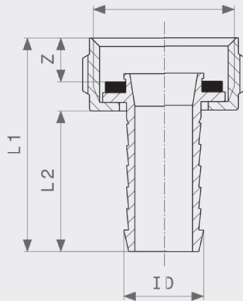

Hadicové šroubení
- mosaz
model 1819

artikl	ID	M	Z	L1	L2
106 843	1/2	22 x 1a	3	36	28

ID = pro vnitřní průměr hadice