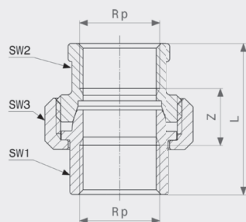

Šroubení
- červený bronz
model 3340

artikel	Rp	Z	L	SW1	SW2	SW3
449 414	¼	16	38			23
446 925	⅜	17	40			29
446 932	½	17	47			36
446 949	¾	17	50			46
446 956	1	21	60	37	37	52
446 963	1¼	22	65	47	47	65
446 970	1½	25	68	55	55	75
446 987	2	23	74	66	68	80

SW = velikost klíče