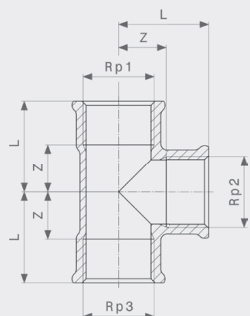

Objímka
- červený bronz
model 3270

**POCHROMOVANÉ SPOJKY
T-KUSY, OBJÍMKY**

T-kus
- mosaz
model 1622

artikl	Rp1	Rp2	Rp3	Z	L
114 275	3/8	3/8	3/8	10	22
105 525	1/2	1/2	1/2	15	30
111 762	3/4	3/4	3/4	18	34
130 190	1	1	1	20	39