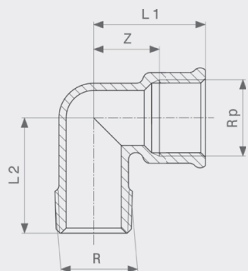

Koleno 90°
- mosaz
model 1613

artikel	R	Rp	Z	L1	L2
135 935	¼	¼	15	26	26
106 645	¾	¾	17	29	32
102 586	½	½	20	35	34
107 758	¾	¾	23	39	40
121 457	1	1	27	46	45