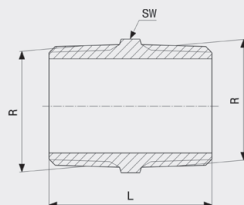

Dvojitá vsuvka
- červený bronz
model 3280

artikel	R	chr	L	VK
441 401	1/8		18	10
320 416	1/4		20	14
282 356	3/8		29	18
266 592	1/2		37	22
266 615	3/4		40	27
266 608	1		45	34
269 135	1 1/4		53	44
269 111	1 1/2		52	50
269 098	2		65	65
321 741	2 1/2		78	80
321 789	3		85	95

chr = pochromováno
VK = velikost klíče