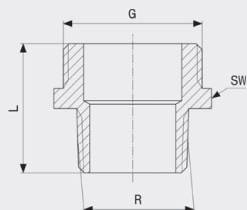

Přechodová vsuvka
- červený bronz
model 3247

artikl	R	G	chr	vniK	L	VK
458 775	1/8	1/4			20	14
458 782	1/4	3/8			24	18
458 799	1/4	1/2			25	22
458 805	3/8	1/2			24	27
458 812	3/8	3/4			28	27
446 833	1/2	3/4			31	27
458 829	1/2	1			30	34
446 840	3/4	1			35	34
458 836	3/4	1 1/4			37	44
446 857	1	1 1/4			36	44
458 843	1	1 1/2			43	50
446 864	1 1/4	1 1/2			45	50
458 850	1 1/2	2			48	68

chr = pochromováno
vniK = s vnitřním kónusem
VK = velikost klíče