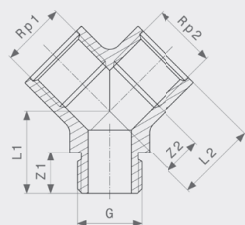

**POCHROMOVANÉ SPOJKY
DVOJITÉ PŘIPOJOVACÍ KUSY**

Dvojité připojovací kus
- mosaz
model 1641

artikl	Rp1	G	Rp2	Z1	Z2	L1	L2
106 881	1/2	1/2	1/2	14	13	27	26