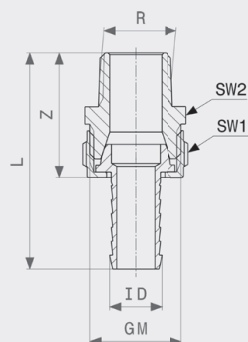

Šroubení přepadové trubky

- mosaz
model 1832

artikl	R	ID	GM	Z	L	SW1	SW2
122 416	3/8	3/8	1/2	30	57		22
104 498	1/2	1/2	3/4	36	63		27
108 816	3/4	3/4	1	41	77		34
110 734¹⁾	1	1	1 1/4	47	83	46	44
119 454¹⁾	1 1/4	1 1/4	1 1/2	53	100	52	50
125 219¹⁾	1 1/2	1 1/2	1 3/4	58	110	59	55
131 432¹⁾	2	2	2 3/8	68	120	75	71

ID = pro vnitřní průměr hadice

GM = G-závit matky

SW = velikost klíče

¹⁾ matka s vícehranem