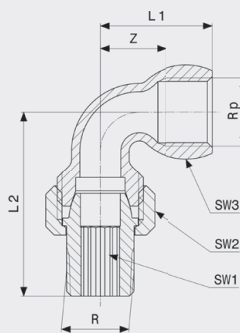

Šroubení
- červený bronz
model 3098

artikl	R	Rp	Z	L1	L2	SW1	SW2	SW3
148 041	3/8	3/8	16	28	45	8	23	22
145 804	1/2	1/2	18	33	51	12	29	28

SW = velikost klíče