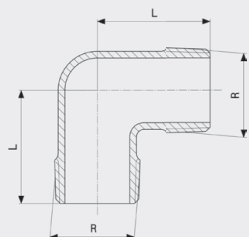

**Koleno 90°
- červený bronz
model 3091**

artikel	R	L
317 966	3/8	29
317 973	1/2	32
317 980	3/4	40
317 997	1	45