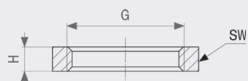

Šestihranná matka
- mosaz
model 1911

artikl	G	v	VK
140 083	¼	5	22
108 144	¾	5	25
108 670	½	6	28
117 313	¾	6	33
139 162	1	6	41
134 945	2	6	70

VK = velikost klíče