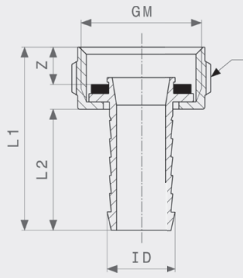

ID = pro vnitřní průměr hadice

GM = G-závit matky

Hadicové šroubení
- mosaz
model 1813

artikl	ID	GM	Z	L1	L2
107 949	½	¾	32	38	49
126 360	¾	1	40	47	58

ID = pro vnitřní průměr hadice

GM = G-závit matky

Hadicové šroubení
- mosaz
model 1814