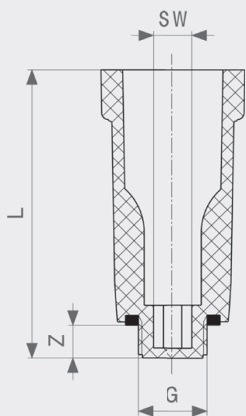

Odtlačovací zátka
- plast
model 1516

artikel	G	Z	L	VK
107 796	⅜	10	87	8
100 124	½	10	87	10
102 746	¾	13	90	14

VK = velikost klíče