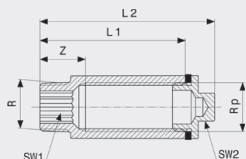

Prodloužení kohoutu
- červený bronz
model 3527

artikel	R	Rp	L	Rpz	Z	L1	L2	SW1	SW2
320 263	½	½	50	✓	18	63	76	12	12

Rpz = závit Rp s možností zkrácení

SW = velikost klíče