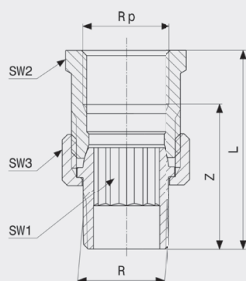

Šroubení
- červený bronz
model 3341

artikel	R	Rp	Z	L	SW1	SW2	SW3
446 994	⅜	⅜	33	45	8	22	23
447 007	½	½	41	56	12	27	29
447 014	¾	¾	44	60	17	34	36
447 021	1	1	45	64	22	44	46
447 038	1¼	1¼	51	72		50	52
447 045	1½	1½	52	73		55	59
447 052	2	2	53	78		70	75

SW = velikost klíče