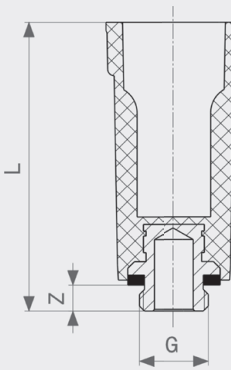

Odtlačovací zátka
- plast
model 1516.113

artikl	G	Z	L
116 644	3/8	8	85
100 766	1/2	9	87
107 666	3/4	10	87