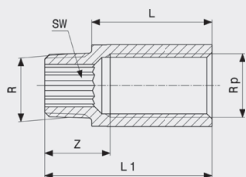

Prodloužení
- červený bronz
model 3525

artikl	R	Rp	L	Rpz	Z	L1	VK
357 252	3/4	3/4	50	✓	22	67	17
357 269	3/4	3/4	65	✓	22	82	17
359 584	3/4	3/4	80	✓	37	97	17
359 577	3/4	3/4	100	✓	62	117	17
440 572¹⁾	1	1	15		25	35	22
440 589¹⁾	1	1	20		25	40	22
357 184	1	1	25		25	45	22
357 191	1	1	30		30	50	22
357 207	1	1	40		23	60	22
357 214	1	1	50		25	70	22
440 596	1	1	65		25	85	22
440 466	1	1	80		40	100	22
440 473	1	1	100		55	120	22
440 497¹⁾	1 1/4	1 1/4	20		27	42	27
440 503	1 1/4	1 1/4	25		27	47	27
440 510	1 1/4	1 1/4	30		27	52	27
440 527	1 1/4	1 1/4	40		41	62	27
440 534	1 1/4	1 1/4	50		51	72	27

Rpz = závit Rp s možností zkrácení

VK = velikost klíče

¹⁾ bez zkušební značky DVGW