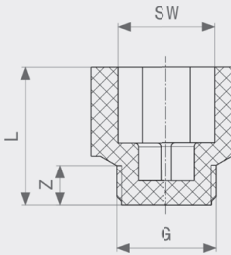

Odtlačovací zátka
- plast
model 1516.512

artikl	G	Z	L	VK
105 419	1/2	11	37	22

VK = velikost klíče

artikl	G	v	VK
117 290	1/8	5	19
109 264	1/4	5	22
104 696	3/8	5	25
102 241	1/2	6	28
103 347	3/4	6	33
106 195	1	6	41
113 391	1 1/4	6	51
120 115	1 1/2	6	58
128 302	2	6	70

VK = velikost klíče