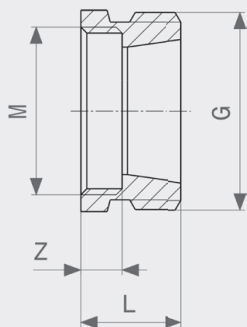

Přechodová vsuvka
- červený bronz
model 3251

artikl	G	M	Z	L
448 295	3/4a	22 x 1i	6	14

Přechodová vsuvka
- červený bronz
model 3252

artikl	G	M	Z	L
448 318	1/2a	22 x 1i	6	18
448 332	1/2i	22 x 1a	9	18
448 325	3/4i	22 x 1a	10	20