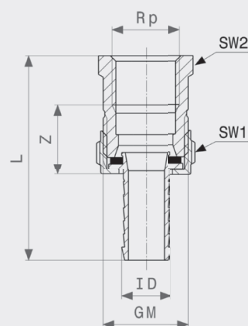

Šroubení přepadové trubky

- mosaz
model 1841

artikl	Rp	ID	GM	Z	L	SW1	SW2
145 026	3/8	3/8	1/2	18	57		22
119 690	1/2	1/2	3/4	21	63		27
126 568¹⁾	3/4	3/4	1	23	74		34
130 121¹⁾	1	1	1 1/4	23	72	46	44
150 761¹⁾	1 1/4	1 1/4	1 1/2	26	95	52	50

ID = pro vnitřní průměr hadice

GM = G-závit matky

SW = velikost klíče

¹⁾ matka s vícehranem