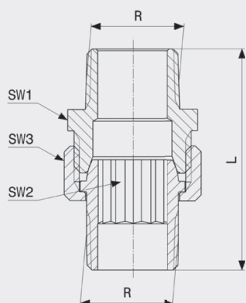

Rpz = závit Rp s možností zkrácení

VK = velikost klíče

¹⁾ bez zkušební značky DVGW

ARTIKLY Z ČERVENÉHO BRONZU
ŠROUBENÍ, VÍČKA, PŘÍRUBY

Šroubení
- červený bronz
model 3334

artikl	R	L	SW1	SW2	SW3
320 188	3/8	51	27	23	
320 195	1/2	62	27	29	12
320 201	3/4	68	34	36	17
320 218	1	74	44	46	22

SW = velikost klíče

Šroubení
- červený bronz
model 3344

artikl	R	L	SW1	SW2	SW3
446 871	3/8	46	22	23	8
446 888	1/2	55	27	29	12
446 895	3/4	62	34	36	17
446 901	1	69	44	46	22

SW = velikost klíče

Šroubení
- červený bronz
model 3330