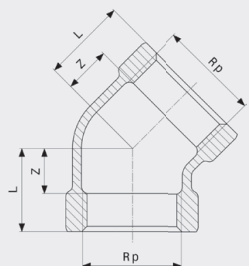

**Oblouk 45°
- červený bronz
model 3120**

artikel	Rp	Z	L
318 048	3/8	8	19
320 690	1/2	7	22
320 645	3/4	9	25
320 652	1	9	28
650 728	2	14	40