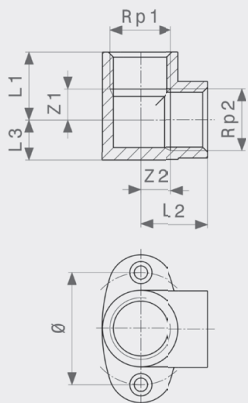

**POCHROMOVANÉ SPOJKY
NÁSTĚNKY**

Nástěnka
- mosaz
model 1421

artikel	Rp1	Rp2	Z1	Z2	L1	L2	L3	Ø
109 158	½	½	8	8	20	20	14	38
113 209	½	¾	14	14	27	27	17	43
127 800	¾	¾	8	8	20	20	14	38