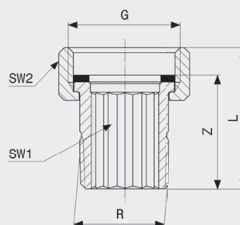

Připojovací šroubení
- červený bronz
model 3335

artikl	R	Z	L	SW1	SW2	G
320 225	3/8	27	32	8	23	1/2
320 232	1/2	31	39	22	29	3/4
320 249	3/4	34	42	17	36	1
320 256	1	38	46	22	46	1 1/4
319 618	1 1/4	43	52	38	52	1 1/2
319 625	1 1/2	46	56	43	59	1 3/4
319 632	2	52	62	58	75	2 3/8

SW = velikost klíče