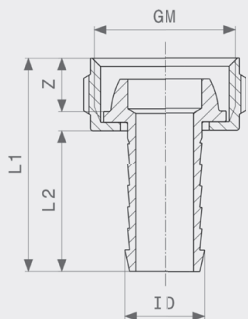

Hadicové šroubení
- mosaz
model 1813

Hadicové šroubení
- mosaz
model 1812

artikl	ID	GM	Z	L1	L2
117 696	½	¾	10	40	26
129 323	¾	½	9	39	27
109 073	½	¾	10	40	26
111 793	¾	1	12	52	36

ID = pro vnitřní průměr hadice

GM = G-závit matky