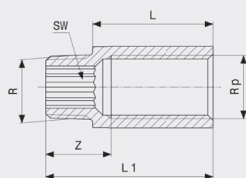

Prodloužení
- červený bronz
model 3525

artikl	R	Rp	L	Rpz	Z	L1	VK
440 312¹	3/8	3/8	10		16	22	10
354 923	3/8	3/8	15		16	27	10
354 930	3/8	3/8	20		18	32	10
354 947	3/8	3/8	25		18	37	10
354 954	3/8	3/8	30		18	42	10
359 539	3/8	3/8	40		17	52	10
359 553	3/8	3/8	50	✓	17	62	10
364 854¹	1/2	1/2	12,5		19	28	12
651 121¹	1/2	1/2	15		19	31	12
354 961	1/2	1/2	17,5		18	33	12
354 978	1/2	1/2	20		21	36	12
354 985	1/2	1/2	25		22	41	12
354 992	1/2	1/2	30		22	46	12
355 005	1/2	1/2	40		22	56	12
355 012	1/2	1/2	50	✓	21	66	12
357 221	1/2	1/2	65	✓	21	81	12
357 238	1/2	1/2	80	✓	29	96	12
357 245	1/2	1/2	100	✓	61	116	12
440 299	1/2	1/2	120		71	136	12
440 305	1/2	1/2	150		101	166	12
440 558¹	3/4	3/4	12,5		21	30	17
364 861¹	3/4	3/4	15		20	32	17
355 029	3/4	3/4	20		21	37	17
355 036	3/4	3/4	25		26	42	17
355 043	3/4	3/4	30		23	47	17
355 050	3/4	3/4	40		23	57	17