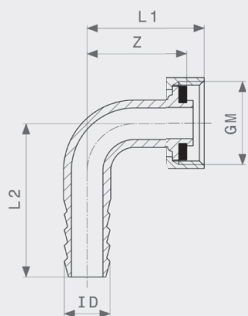

Hadicové šroubení
- mosaz
model 1813

artikl	ID	GM	Z	L1	L2
107 949	½	¾	32	38	49
126 360	¾	1	40	47	58

ID = pro vnitřní průměr hadice

GM = G-závit matky