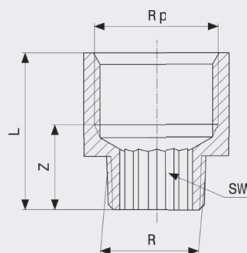

Redukce
- červený bronz
model 3242

artikel	R	Rp	chr	Z	L	VK
441 128	1/8	1/4		14	25	6
441 135	1/8	3/8		15	26	6
322 540	1/4	3/8		15	27	
322 564	3/8	1/2		17	32	10
322 557	3/8	3/4		19	35	10
319 083	1/2	3/8		17	28	10
320 423	1/2	3/4		21	37	12
320 430	1/2	1		19	39	
650 889	1/2	1 1/4		31	52	
441 142	3/4	1/2		25	40	
335 311	3/4	1		23	42	
441 357	3/4	1 1/4		31	52	
650 841	3/4	1 1/2		32	53	
359 348	1	1 1/4		27	48	
650 858	1	1 1/2		33	54	
650 872	1	2		34	60	
650 865	1 1/4	1 1/2		33	54	

chr = pochromováno
VK = velikost klíče