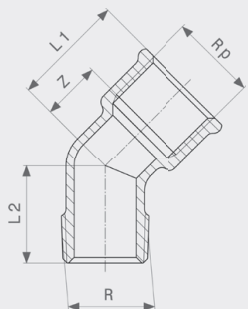

Oblouk 45°
- mosaz
model 1615

artikel	R	Rp	Z	L1	L2
139 001	¾	¾	9	21	23
115 555	½	½	8	23	31