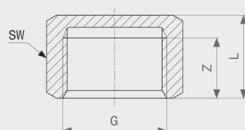

Víčko
- mosaz
model 1761

artikl	G	Z	L	VK
107 741	3/8	7	10	19
107 734	1/2	8	12	23
106 782	3/4	10	16	30
120 092	1	11	16	37

VK = velikost klíče