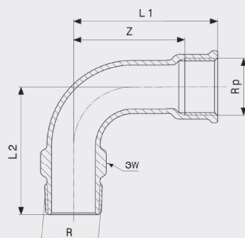

Oblouk 90°
- červený bronz
model 3001

artikl	R	Rp	Z	L1	L2	VK
294 571	1	1	66	85	75	36
294 595	1 1/4	1 1/4	84	105	95	44
294 618	1 1/2	1 1/2	84	105	105	51

VK = velikost klíče