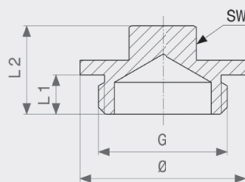

**POCHROMOVANÉ SPOJKY
ZÁTKY**

Zátka
- mosaz
model 1751

artikl	G	L1	L2	VK	Ø
155 735	1/8	6	13	9	13
137 649	1/4	7	13	9	16
108 472	3/8	8	16	12	21
105 099	1/2	8	18	12	27
113 797	3/4	8	18	14	34
124 465	1	9	18	17	41

VK = velikost klíče