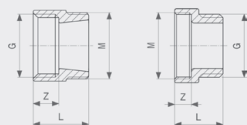

Přechodová vsuvka
- červený bronz
model 3252

artikl	G	M	Z	L
448 318	1/2a	22 x 1i	6	18
448 332	1/2i	22 x 1a	9	18
448 325	3/4i	22 x 1a	10	20