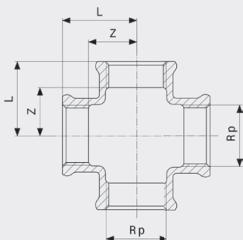

Křížová tvarovka
- červený bronz
model 3180

artikel	Rp	Z	L
318 024	⅜	10	21
320 614	½	12	27
320 621	¾	16	32
320 638	1	19	38