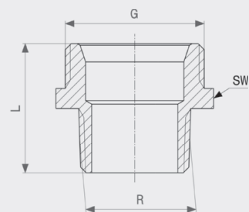

Přechodová vsuvka
- červený bronz
model 3246

artikl	R	G	chr	L	VK
448 219	3/8	1/2	✓	25	22
448 226	1/2	3/4	✓	21	27
448 233	1/2	1	✓	33	34
448 240*	3/4	1	✓	35	34
448 257	1	1 1/4	✓	39	44

chr = pochromováno

VK = velikost klíče

* = dodávka už jen ze stávajících skladových zásob