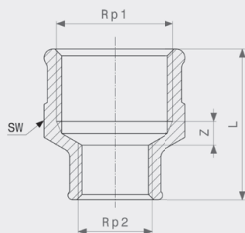

Redukční objímka
- červený bronz
model 3240

artikel	Rp1	Rp2	chr	Z	L	VK
282 103	3/8	1/4		3	26	21
318 031	1/2	1/4		5	31	26
268 879	1/2	3/8		5	31	26
266 370	3/4	3/8		5	34	31
268 862	3/4	1/2		5	32	31
266 363	1	1/2		13	34	26
266 356	1	3/4		7	36	38
266 431	1 1/4	3/4		8	45	47
266 417	1 1/4	1		6	49	47
271 879	1 1/2	3/4		10	41	53
267 520	1 1/2	1		8	48	53
266 394	1 1/2	1 1/4		5	47	53
271 893	2	1 1/4		2	50	66
267 544	2	1 1/2		0	47	66
271 855	2 1/2	2		16	58	83
650 780	3	2 1/2		27	67	

chr = pochromováno
VK = velikost klíče