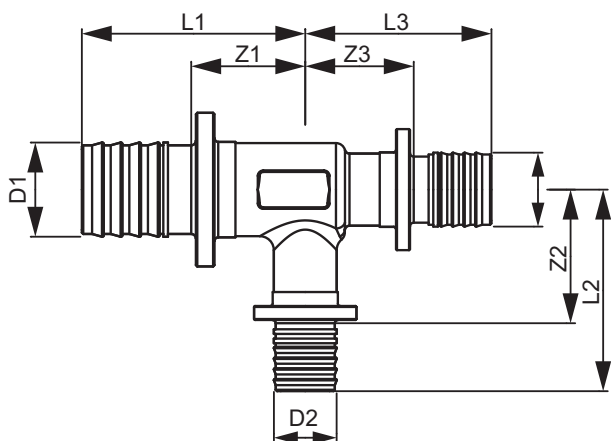

TECEflex redukováný T-kus, standardní mosaz

Obj. č.: 760520

Dimenze: 32 x 25 x 25

Materiál: Standardní mosaz

DU 1: 5 ks

DU 2: 30 ks

Popis:

Údaje o prodeji:

Název produktu: TECEflex T-kus redukováný, dim. 32 x 25 x 25, standardní mosaz

Komoditní skupina: 700

Skupina výrobků: 1007000030

Dimenze: 32 x 25 x 25

Z1: 31

Z2: 34

Z3: 30

L1: 62