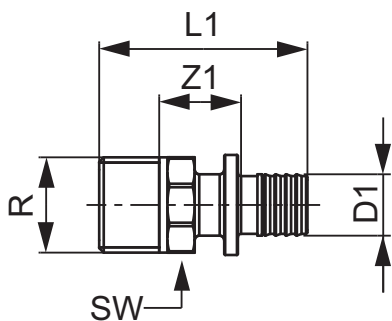

**TECEflex spojka s vnějším závitem, standardní mosaz**

Obj. č.: 765508

Dimenze: 25 x R 1"

Materiál: Standardní mosaz

DU 1: 10 ks

DU 2: 50 ks

Popis:**Údaje o prodeji:**

Název produktu: TECEflex spojka s vnějším závitem, standardní mosaz, 25 x R 1"

Komoditní skupina: 700

Skupina výrobků: 1007000030

Dimenze: 25 x R 1"

Z1: 22

L1: 63

SW: 24