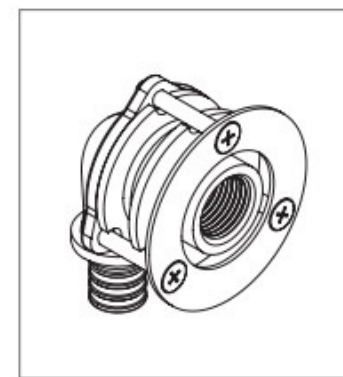

## Nástěnka RAUTITAN RX+ do sádrokartonových panelů

pro montáž na sádrokartonové panely, s podložkami, přitlačným kroužkem a šrouby.

Univerzální použití pro instalaci pitné vody a vytápění spolu s univerzálními trubkami REHAU RAUTITAN stabil a RAUTITAN flex.

Materiál RX+: červený bronz bezolovnatý dle DIN SPEC 2701

Podložky z gumy, přitlačný kroužek a šrouby z pozinkované oceli.

Č. výr.	Rozměr	Rozměry mm					Hmotnost kg/ks	Balení ks
		a	b	c	d	z		
14563741001	16 – Rp 1/2 RX	47	42	28	28	34	0,237	10
14563751001	20 – Rp 1/2 RX	51	44	28	28	35	0,261	10