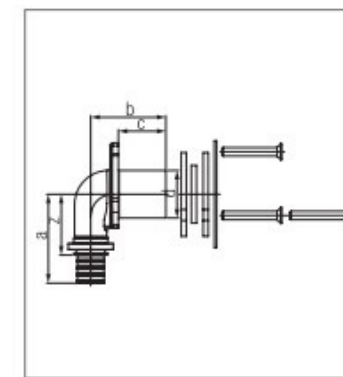

## Nástěnka RAUTITAN RX+ do sádrokartonových panelů

pro montáž na sádrokartonové panely, s podložkami, přitlačným kroužkem a šrouby.

Univerzální použití pro instalaci pitné vody a vytápění spolu s univerzálními trubkami REHAU RAUTITAN stabil a RAUTITAN flex.

Materiál RX+: červený bronz bezolovnatý dle DIN SPEC 2701

Podložky z gumy, přitlačný kroužek a šrouby z pozinkované oceli.

Č. výr.	Rozměr	Rozměry mm					Hmotnost kg/ks	Balení ks
		a	b	c	d	z		
14563741001	16 – Rp 1/2 RX	47	42	28	28	34	0,237	10
14563751001	20 – Rp 1/2 RX	51	44	28	28	35	0,261	10