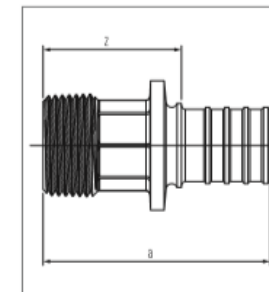

### Přechod s vnějším závitem RAUTITAN RX a RX+

univerzální použití pro instalace pitné vody a vytápění spolu s univerzálními trubkami REHAU RAUTITAN stabil a RAUTITAN flex.

Materiál RX: červený bronz dle ČSN EN 1982

Materiál RX+: červený bronz bezolovnatý dle DIN SPEC 2701

Barva: červený bronz lesklý

Č. výr. RX	Č. výr. RX+	Rozměr	Rozm. mm		SW	Hmotnost kg/ks	Balení
			a	z			
13660491001	14563111001	16 - R 1/2	45	33	23	0,060	10 ks
13660501001	14563121001	16 - R 3/4	46	34	27	0,091	10 ks
13660511001	14563131001	16 - R 1	52	39	35	0,120	5 ks
13660521001	14563141001	20 - R 1/2	53	37	18	0,069	10 ks
13660531001	14563151001	20 - R 3/4	53	37	18	0,073	10 ks
13660551001	14563161001	20 - R 1	56	39	34	0,173	5 ks
13660561001	14563171001	25 - R 1/2	59	36	20	0,097	10 ks
13660571001	14563181001	25 - R 3/4	62	39	22	0,111	10 ks
13660581001	14563191001	25 - R 1	64	41	34	0,180	10 ks
13660591001	14563201001	32 - R 3/4	68	41	27	0,158	10 ks
13660601001	14563211001	32 - R 1	72	45	27	0,188	10 ks
13660611001	14563221001	32 - R 1 1/4	75	48	27	0,260	5 ks
13660621001	14563231001	40 - R 1 1/4	82	50	36	0,340	5 ks
13660631001	14563241001	50 - R 1 1/4	89	50	41	0,492	5 ks
13660651001	14563251001	50 - R 1 1/2	89	50	41	0,470	1 ks
13660661001	14563261001	63 - R 2	105	59	55	0,790	1 ks

SW = velikost klíče