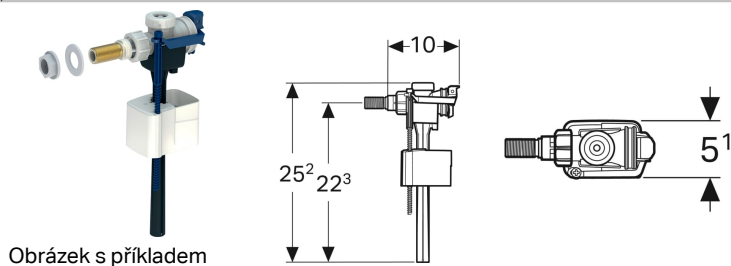

Napouštěcí ventil Geberit typ 333, boční přívod vody 3/8", spojka z mosazi

Účel použití

- K montáži do splachovacích nádržek na omítku s bočním přívodem vody
- Pro keramické splachovací nádržky
- Pro pitnou vodu
- Pro přívody vody 3/8"

Vlastnosti

- Výška hladiny nastavitelná

- Přívod vody boční
- Závitová spojka z mosazi

Technické údaje

Tlak při průtoku	10-1000 kPa
Snížení hluku při dynamickém tlaku 3 bar	15 dB(A)
Hluk při napouštění při tlaku 5 bar	21 dB(A)
Maximální teplota skladování	40 °C
Maximální teplota vody	25 °C