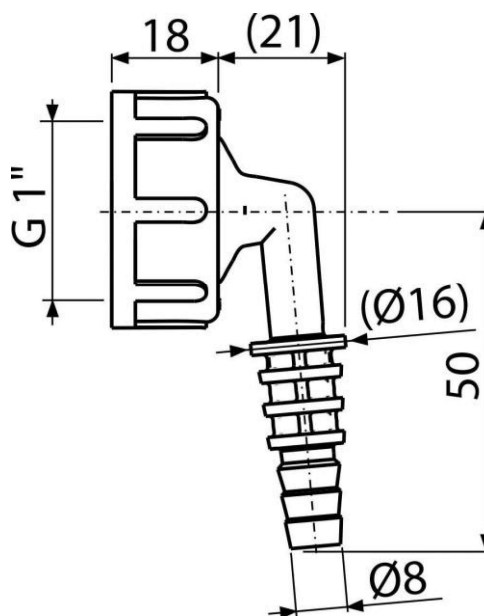

## P0049-ND

Kolínko komplet G1"/8-16