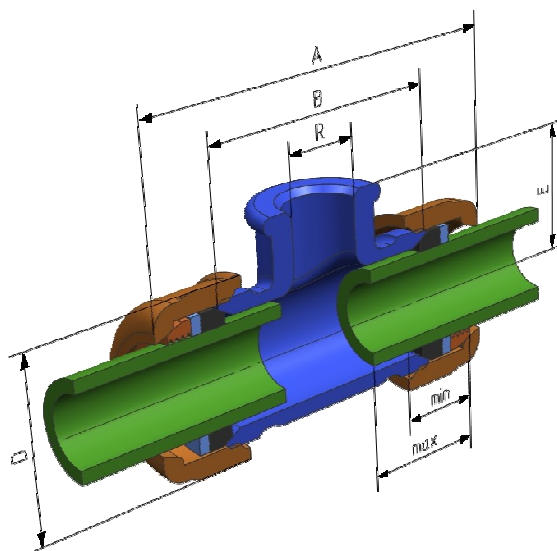

Technická data – T kus s odbočkou s vnitřním závitem AGA typ TK

Technická dáta – T kus s odbočkou s vnútorným závitom AGA typ TK

Výrobce:

Katalogové číslo Katalógové číslo	DN	Vnější průměr trubky Vonkajší priemer rúrky R	~A [mm]	~B [mm]	~D [mm]	~E [mm]	min [mm]	max [mm]
10040038	10	3/8"	89	58	39	30	22	37
10040001	15	1/2"	89	58	40,5	30	22	37
10040002	20	3/4"	100	69	47,5	36	22	30
10040003	25	1"	110	79	55	40	24	30
10040004	32	38 mm	125	89	67	42	24	33
10040004	32	1 1/4"	125	89	67	42	24	33
10040045	45	45 mm	132	98	73	50	24	37
10040005	40	1 1/2"	132	98	73	50	24	37
10040054	50	54 mm	178	114	91	58	30	43
10040057	50	57 mm	178	114	91	58	30	43
10040006	50	2"	178	114	91	58	30	43