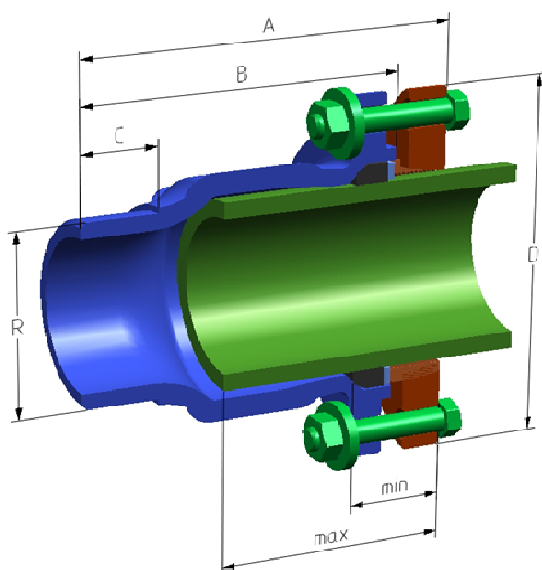

Technická data – svěrná spojka s vnějším závitem AGA typ AK s přírubou

Technická data – svorná spojka s vonkajším závitem AGA typ AK s přírubou

Výrobce:

Katalogové číslo Katalogové číslo	DN	Vnější průměr trubky Vonkajší priemer rúrky R	~A [mm]	~B [mm]	~C [mm]	~D [mm]	min [mm]	max [mm]
10010070	65	70 mm	150	125	30	150	45	90
10010017	65	2 1/2"	150	125	30	150	45	90
10010018	80	3"	175	140	30	160	50	110
10010019	100	4"	175	150	36	190	50	110