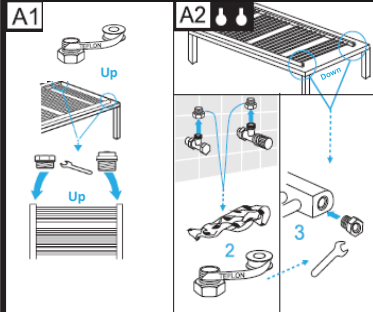

TYPE ART-1/ ZETA

- (D)** Montageanleitung
 - (GB)** Assembly Instructions
 - (F)** Instructions de montage
 - (I)** Istruzione di montaggio
 - (E)** Instrucciones de montaje
 - (H)** Szerelési utasítás
 - (NL)** Montageaanwijzing
- © Copyright by PMA 01/15

	Inlet	Outlet	
Option A	1	4	Ok
Option B	2	3	Ok
Option C	3	4	Ok
Option D	4	3	Ok

L	H	N	L1	H1
500	800	468	468	480
600	800	568	568	480
500	950	468	468	660
600	950	568	568	660
500	1200	468	468	900
600	1200	568	568	900
500	1300	468	468	990
600	1300	568	568	990
500	1600	468	468	1320
600	1600	568	568	1320