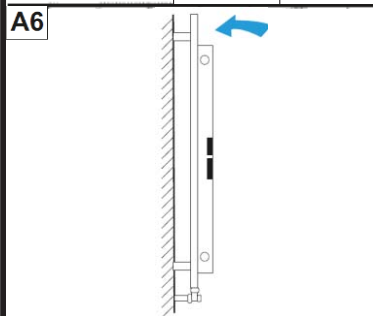

TYPE ART-1/ ZETA

- (D)** Montageanleitung
 - (GB)** Assembly Instructions
 - (F)** Instructions de montage
 - (I)** Istruzione di montaggio
 - (E)** Instrucciones de montaje
 - (H)** Szerelési utasítás
 - (NL)** Montageaanwijzing
- © Copyright by PMA 01/15

	Inlet	Outlet	
Option A	1	4	Ok
Option B	2	3	Ok
Option C	3	4	Ok
Option D	4	3	Ok

L	H	N	L1	H1
500	800	468	468	480
600	800	568	568	480
500	950	468	468	660
600	950	568	568	660
500	1200	468	468	900
600	1200	568	568	900
500	1300	468	468	990
600	1300	568	568	990
500	1600	468	468	1320
600	1600	568	568	1320