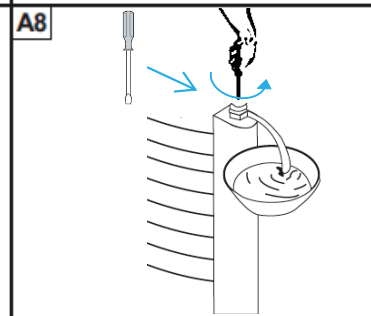

TYPE ART-1/ ZETA

- (D)** Montageanleitung
 - (GB)** Assembly Instructions
 - (F)** Instructions de montage
 - (I)** Istruzione di montaggio
 - (E)** Instrucciones de montaje
 - (H)** Szerelési utasítás
 - (NL)** Montageaanwijzing
- © Copyright by PMA 01/15

	Inlet	Outlet	
Option A	1	4	Ok
Option B	2	3	Ok
Option C	3	4	Ok
Option D	4	3	Ok

L	H	N	L1	H1
500	800	468	468	480
600	800	568	568	480
500	950	468	468	660
600	950	568	568	660
500	1200	468	468	900
600	1200	568	568	900
500	1300	468	468	990
600	1300	568	568	990
500	1600	468	468	1320
600	1600	568	568	1320