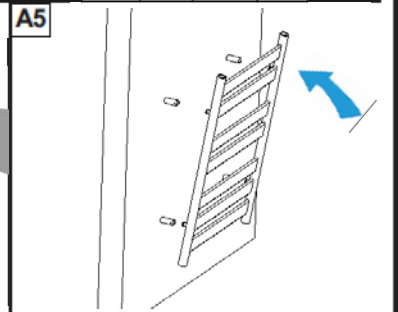

TYPE ART-1/ ZETA

- (D)** Montageanleitung
 - (GB)** Assembly Instructions
 - (F)** Instructions de montage
 - (I)** Istruzione di montaggio
 - (E)** Instrucciones de montaje
 - (H)** Szerelési utasítás
 - (NL)** Montageaanwijzing
- © Copyright by PMA 01/15

	Inlet	Outlet	
Option A	1	4	Ok
Option B	2	3	Ok
Option C	3	4	Ok
Option D	4	3	Ok

L	H	N	L1	H1
500	800	468	468	480
600	800	568	568	480
500	950	468	468	660
600	950	568	568	660
500	1200	468	468	900
600	1200	568	568	900
500	1300	468	468	990
600	1300	568	568	990
500	1600	468	468	1320
600	1600	568	568	1320