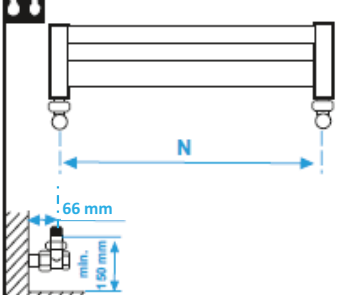

TYPE ART-1/ ZETA

- (D)** Montageanleitung
 - (GB)** Assembly Instructions
 - (F)** Instructions de montage
 - (I)** Istruzione di montaggio
 - (E)** Instrucciones de montaje
 - (H)** Szerelési utasítás
 - (NL)** Montageaanwijzing
- © Copyright by PMA 01/15

	Inlet	Outlet	
Option A	1	4	Ok
Option B	2	3	Ok
Option C	3	4	Ok
Option D	4	3	Ok

L	H	N	L1	H1
500	800	468	468	480
600	800	568	568	480
500	950	468	468	660
600	950	568	568	660
500	1200	468	468	900
600	1200	568	568	900
500	1300	468	468	990
600	1300	568	568	990
500	1600	468	468	1320
600	1600	568	568	1320