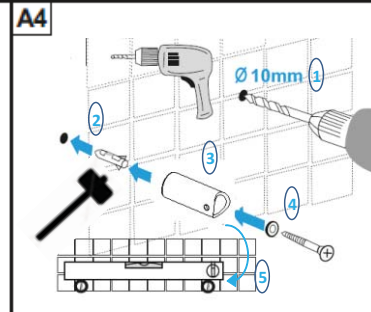

TYPE ART-1/ ZETA

- (D)** Montageanleitung
 - (GB)** Assembly Instructions
 - (F)** Instructions de montage
 - (I)** Istruzione di montaggio
 - (E)** Instrucciones de montaje
 - (H)** Szerelési utasítás
 - (NL)** Montageaanwijzing
- © Copyright by PMA 01/15

	Inlet	Outlet	
Option A	1	4	Ok
Option B	2	3	Ok
Option C	3	4	Ok
Option D	4	3	Ok

L	H	N	L1	H1
500	800	468	468	480
600	800	568	568	480
500	950	468	468	660
600	950	568	568	660
500	1200	468	468	900
600	1200	568	568	900
500	1300	468	468	990
600	1300	568	568	990
500	1600	468	468	1320
600	1600	568	568	1320