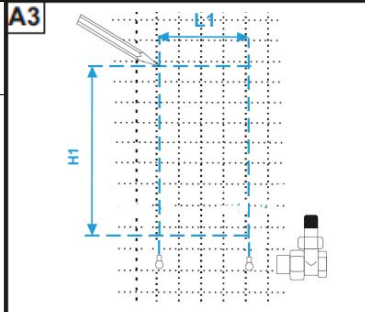

TYPE ART-1/ ZETA

- (D)** Montageanleitung
 - (GB)** Assembly Instructions
 - (F)** Instructions de montage
 - (I)** Istruzione di montaggio
 - (E)** Instrucciones de montaje
 - (H)** Szerelési utasítás
 - (NL)** Montageaanwijzing
- © Copyright by PMA 01/15

	Inlet	Outlet	
Option A	1	4	Ok
Option B	2	3	Ok
Option C	3	4	Ok
Option D	4	3	Ok

L	H	N	L1	H1
500	800	468	468	480
600	800	568	568	480
500	950	468	468	660
600	950	568	568	660
500	1200	468	468	900
600	1200	568	568	900
500	1300	468	468	990
600	1300	568	568	990
500	1600	468	468	1320
600	1600	568	568	1320