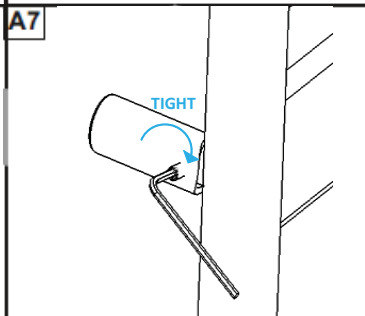

TYPE ART-1/ ZETA

- (D)** Montageanleitung
 - (GB)** Assembly Instructions
 - (F)** Instructions de montage
 - (I)** Istruzione di montaggio
 - (E)** Instrucciones de montaje
 - (H)** Szerelési utasítás
 - (NL)** Montageaanwijzing
- © Copyright by PMA 01/15

	Inlet	Outlet	
Option A	1	4	Ok
Option B	2	3	Ok
Option C	3	4	Ok
Option D	4	3	Ok

L	H	N	L1	H1
500	800	468	468	480
600	800	568	568	480
500	950	468	468	660
600	950	568	568	660
500	1200	468	468	900
600	1200	568	568	900
500	1300	468	468	990
600	1300	568	568	990
500	1600	468	468	1320
600	1600	568	568	1320