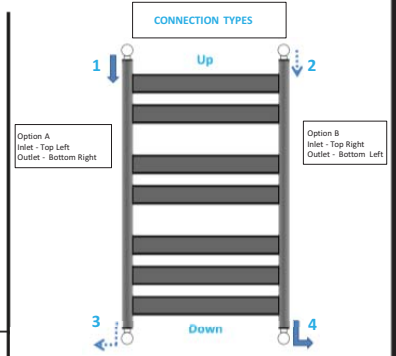

TYPE ART-1/ ZETA

- (D)** Montageanleitung
 - (GB)** Assembly Instructions
 - (F)** Instructions de montage
 - (I)** Istruzione di montaggio
 - (E)** Instrucciones de montaje
 - (H)** Szerelési utasítás
 - (NL)** Montageaanwijzing
- © Copyright by PMA 01/15

	Inlet	Outlet	
Option A	1	4	Ok
Option B	2	3	Ok
Option C	3	4	Ok
Option D	4	3	Ok

L	H	N	L1	H1
500	800	468	468	480
600	800	568	568	480
500	950	468	468	660
600	950	568	568	660
500	1200	468	468	900
600	1200	568	568	900
500	1300	468	468	990
600	1300	568	568	990
500	1600	468	468	1320
600	1600	568	568	1320