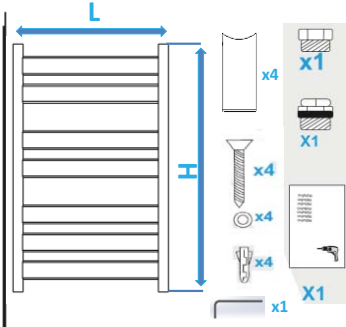

TYPE ART-1/ ZETA

- (D)** Montageanleitung
 - (GB)** Assembly Instructions
 - (F)** Instructions de montage
 - (I)** Istruzione di montaggio
 - (E)** Instrucciones de montaje
 - (H)** Szerelési utasítás
 - (NL)** Montageaanwijzing
- © Copyright by PMA 01/15

	Inlet	Outlet	
Option A	1	4	Ok
Option B	2	3	Ok
Option C	3	4	Ok
Option D	4	3	Ok

L	H	N	L1	H1
500	800	468	468	480
600	800	568	568	480
500	950	468	468	660
600	950	568	568	660
500	1200	468	468	900
600	1200	568	568	900
500	1300	468	468	990
600	1300	568	568	990
500	1600	468	468	1320
600	1600	568	568	1320