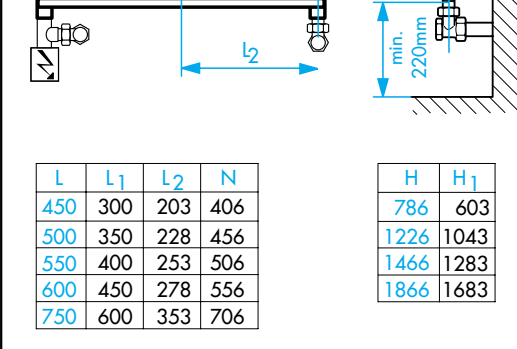

TYPE MP50

L	L ₁	L ₂	N
450	300	203	406
500	350	228	456
550	400	253	506
600	450	278	556
750	600	353	706

H	H ₁
786	603
1226	1043
1466	1283
1866	1683

H	H ₁
786	603
1226	1043
1466	1283
1866	1683

H	H ₁	L	L ₁
746	563	450	300
866	683	500	350
946	763	550	400
1226	1043	600	450
1306	1123	750	600
1466	1283		
1546	1363		
1786	1603		
1866	1683		

TYPE P52 EF

C1

C2

C3

C4