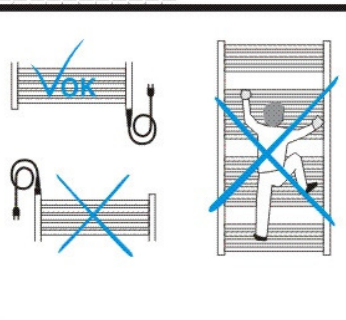

# AURA PBZ/PBCZ

- (D) Montageanleitung
  - (GB) Assembly Instructions
  - (F) Instructions de montage
  - (I) Istruzione di montaggio
  - (E) Instrucciones de montaje
  - (H) Szerelési utasítás
  - (CZ/SK) Návod na montáž
- © Copyright by PMA 08/06 852 260