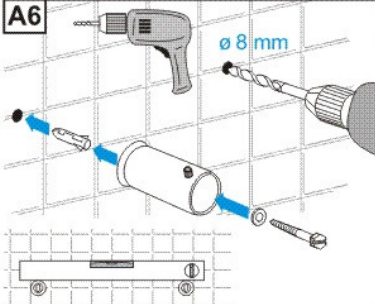

# AURA PBZ/PBCZ

- (D) Montageanleitung
  - (GB) Assembly Instructions
  - (F) Instructions de montage
  - (I) Istruzione di montaggio
  - (E) Instrucciones de montaje
  - (H) Szerelési utasítás
  - (CZ/SK) Návod na montáž
- © Copyright by PMA 08/06 852 260