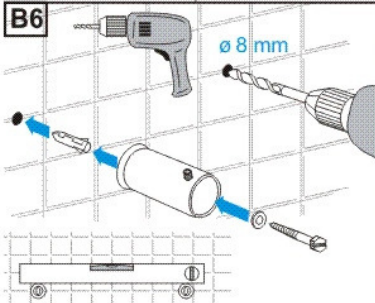

# AURA PBZ/PBCZ

- (D) Montageanleitung
  - (GB) Assembly Instructions
  - (F) Instructions de montage
  - (I) Istruzione di montaggio
  - (E) Instrucciones de montaje
  - (H) Szerelési utasítás
  - (CZ/SK) Návod na montáž
- © Copyright by PMA 08/06 852 260