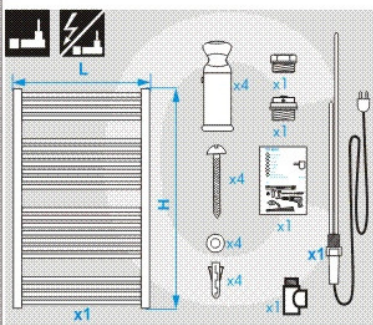

# AURA PBZ/PBCZ

- (D) Montageanleitung
  - (GB) Assembly Instructions
  - (F) Instructions de montage
  - (I) Istruzione di montaggio
  - (E) Instrucciones de montaje
  - (H) Szerelési utasítás
  - (CZ/SK) Návod na montáž
- © Copyright by PMA 08/06 852 260

H	H <sub>1</sub>
775	599
1217	1041
1469	1293
1856	1680

L	L <sub>1</sub>	N
450	300	406
500	350	456
550	400	506
600	450	556
750	600	706