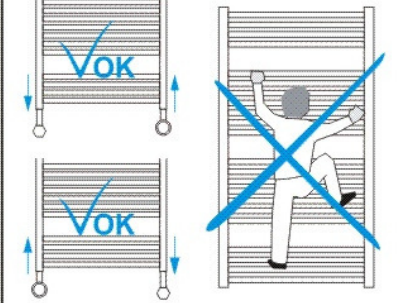

# AURA PBZ/PBCZ

- (D) Montageanleitung
  - (GB) Assembly Instructions
  - (F) Instructions de montage
  - (I) Istruzione di montaggio
  - (E) Instrucciones de montaje
  - (H) Szerelési utasítás
  - (CZ/SK) Návod na montáž
- © Copyright by PMA 08/06 852 260