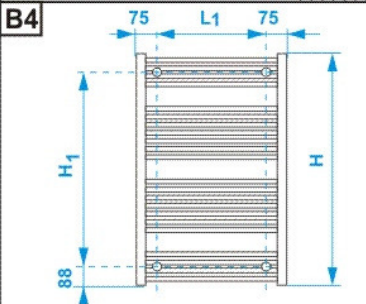

# AURA PBZ/PBCZ

- (D) Montageanleitung
  - (GB) Assembly Instructions
  - (F) Instructions de montage
  - (I) Istruzione di montaggio
  - (E) Instrucciones de montaje
  - (H) Szerelési utasítás
  - (CZ/SK) Návod na montáž
- © Copyright by PMA 08/06 852 260

H	H <sub>1</sub>
775	599
1217	1041
1469	1293
1856	1680

L	L <sub>1</sub>	N
450	300	406
500	350	456
550	400	506
600	450	556
750	600	706