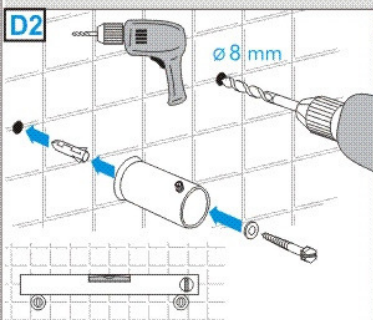

# AURA PBZ/PBCZ

- (D) Montageanleitung
  - (GB) Assembly Instructions
  - (F) Instructions de montage
  - (I) Istruzione di montaggio
  - (E) Instrucciones de montaje
  - (H) Szerelési utasítás
  - (CZ/SK) Návod na montáž
- © Copyright by PMA 08/06 852 260