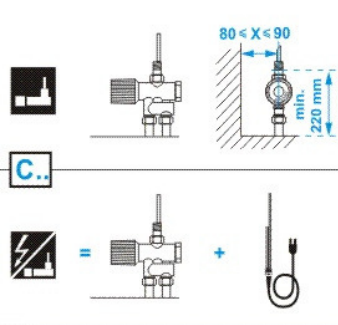

# AURA PBZ/PBCZ

- (D) Montageanleitung
  - (GB) Assembly Instructions
  - (F) Instructions de montage
  - (I) Istruzione di montaggio
  - (E) Instrucciones de montaje
  - (H) Szerelési utasítás
  - (CZ/SK) Návod na montáž
- © Copyright by PMA 08/06 852 260