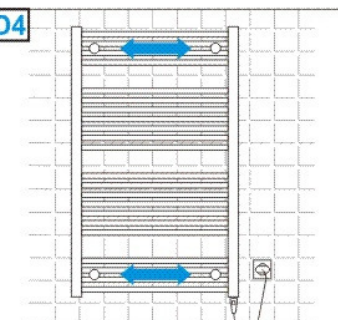

# AURA PBZ/PBCZ

- (D) Montageanleitung
  - (GB) Assembly Instructions
  - (F) Instructions de montage
  - (I) Istruzione di montaggio
  - (E) Instrucciones de montaje
  - (H) Szerelési utasítás
  - (CZ/SK) Návod na montáž
- © Copyright by PMA 08/06 852 260

H	H <sub>1</sub>
775	599
1217	1041
1469	1293
1856	1680

L	L <sub>1</sub>	N
450	300	406
500	350	456
550	400	506
600	450	556
750	600	706