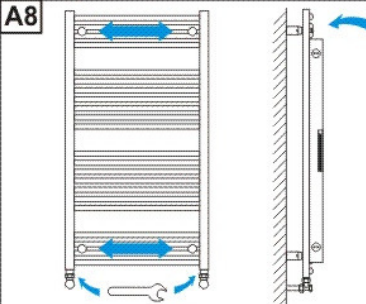

# AURA PBZ/PBCZ

- (D) Montageanleitung
  - (GB) Assembly Instructions
  - (F) Instructions de montage
  - (I) Istruzione di montaggio
  - (E) Instrucciones de montaje
  - (H) Szerelési utasítás
  - (CZ/SK) Návod na montáž
- © Copyright by PMA 08/06 852 260

H	H <sub>1</sub>
775	599
1217	1041
1469	1293
1856	1680

L	L <sub>1</sub>	N
450	300	406
500	350	456
550	400	506
600	450	556
750	600	706