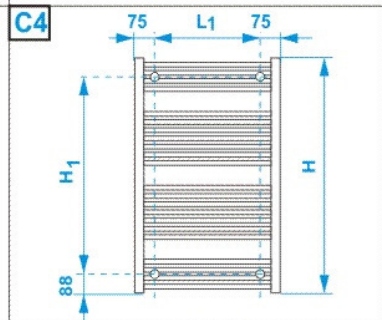

# AURA PBZ/PBCZ

- (D) Montageanleitung
  - (GB) Assembly Instructions
  - (F) Instructions de montage
  - (I) Istruzione di montaggio
  - (E) Instrucciones de montaje
  - (H) Szerelési utasítás
  - (CZ/SK) Návod na montáž
- © Copyright by PMA 08/06 852 260

H	H <sub>1</sub>
775	599
1217	1041
1469	1293
1856	1680

L	L <sub>1</sub>	N
450	300	406
500	350	456
550	400	506
600	450	556
750	600	706