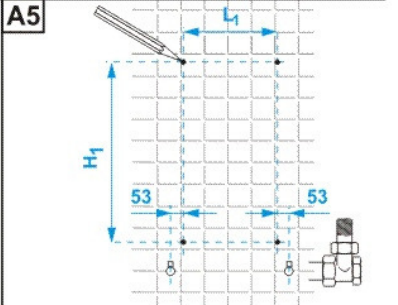

# AURA PBZ/PBCZ

- (D) Montageanleitung
  - (GB) Assembly Instructions
  - (F) Instructions de montage
  - (I) Istruzione di montaggio
  - (E) Instrucciones de montaje
  - (H) Szerelési utasítás
  - (CZ/SK) Návod na montáž
- © Copyright by PMA 08/06 852 260

H	H <sub>1</sub>
775	599
1217	1041
1469	1293
1856	1680

L	L <sub>1</sub>	N
450	300	406
500	350	456
550	400	506
600	450	556
750	600	706