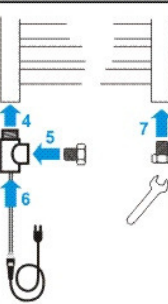

# AURA PBZ/PBCZ

- (D) Montageanleitung
  - (GB) Assembly Instructions
  - (F) Instructions de montage
  - (I) Istruzione di montaggio
  - (E) Instrucciones de montaje
  - (H) Szerelési utasítás
  - (CZ/SK) Návod na montáž
- © Copyright by PMA 08/06 852 260

H	H <sub>1</sub>
775	599
1217	1041
1469	1293
1856	1680

L	L <sub>1</sub>	N
450	300	406
500	350	456
550	400	506
600	450	556
750	600	706