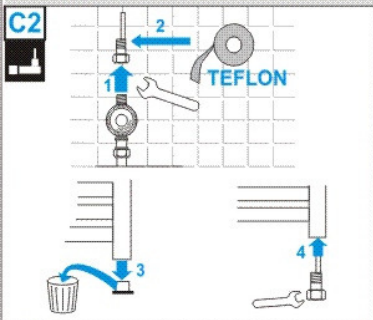

# AURA PBZ/PBCZ

- (D) Montageanleitung
  - (GB) Assembly Instructions
  - (F) Instructions de montage
  - (I) Istruzione di montaggio
  - (E) Instrucciones de montaje
  - (H) Szerelési utasítás
  - (CZ/SK) Návod na montáž
- © Copyright by PMA 08/06 852 260