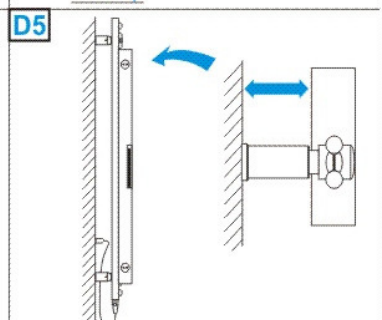

# AURA PBZ/PBCZ

- (D) Montageanleitung
  - (GB) Assembly Instructions
  - (F) Instructions de montage
  - (I) Istruzione di montaggio
  - (E) Instrucciones de montaje
  - (H) Szerelési utasítás
  - (CZ/SK) Návod na montáž
- © Copyright by PMA 08/06 852 260

H	H <sub>1</sub>
775	599
1217	1041
1469	1293
1856	1680

L	L <sub>1</sub>	N
450	300	406
500	350	456
550	400	506
600	450	556
750	600	706