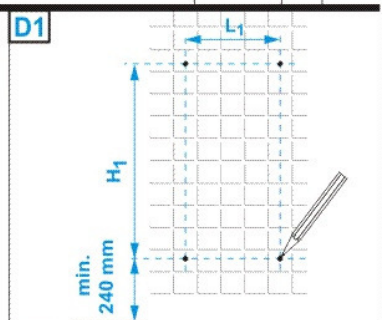

# AURA PBZ/PBCZ

- (D) Montageanleitung
  - (GB) Assembly Instructions
  - (F) Instructions de montage
  - (I) Istruzione di montaggio
  - (E) Instrucciones de montaje
  - (H) Szerelési utasítás
  - (CZ/SK) Návod na montáž
- © Copyright by PMA 08/06 852 260

H	H <sub>1</sub>
775	599
1217	1041
1469	1293
1856	1680

L	L <sub>1</sub>	N
450	300	406
500	350	456
550	400	506
600	450	556
750	600	706