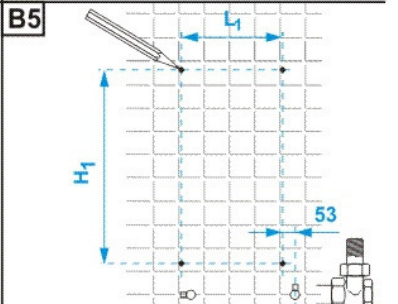

# AURA PBZ/PBCZ

- (D) Montageanleitung
  - (GB) Assembly Instructions
  - (F) Instructions de montage
  - (I) Istruzione di montaggio
  - (E) Instrucciones de montaje
  - (H) Szerelési utasítás
  - (CZ/SK) Návod na montáž
- © Copyright by PMA 08/06 852 260

H	H <sub>1</sub>
775	599
1217	1041
1469	1293
1856	1680

L	L <sub>1</sub>	N
450	300	406
500	350	456
550	400	506
600	450	556
750	600	706