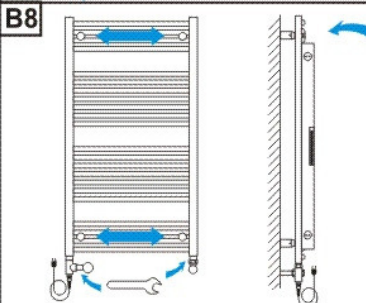

# AURA PBZ/PBCZ

- (D) Montageanleitung
  - (GB) Assembly Instructions
  - (F) Instructions de montage
  - (I) Istruzione di montaggio
  - (E) Instrucciones de montaje
  - (H) Szerelési utasítás
  - (CZ/SK) Návod na montáž
- © Copyright by PMA 08/06 852 260