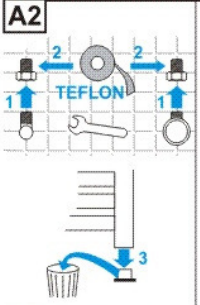

# AURA PBZ/PBCZ

- (D) Montageanleitung
  - (GB) Assembly Instructions
  - (F) Instructions de montage
  - (I) Istruzione di montaggio
  - (E) Instrucciones de montaje
  - (H) Szerelési utasítás
  - (CZ/SK) Návod na montáž
- © Copyright by PMA 08/06 852 260

H	H <sub>1</sub>
775	599
1217	1041
1469	1293
1856	1680

L	L <sub>1</sub>	N
450	300	406
500	350	456
550	400	506
600	450	556
750	600	706