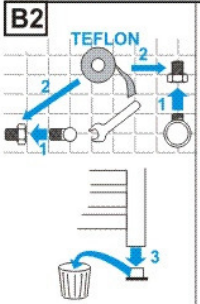

# AURA PBZ/PBCZ

- (D) Montageanleitung
  - (GB) Assembly Instructions
  - (F) Instructions de montage
  - (I) Istruzione di montaggio
  - (E) Instrucciones de montaje
  - (H) Szerelési utasítás
  - (CZ/SK) Návod na montáž
- © Copyright by PMA 08/06 852 260

H	H <sub>1</sub>
775	599
1217	1041
1469	1293
1856	1680

L	L <sub>1</sub>	N
450	300	406
500	350	456
550	400	506
600	450	556
750	600	706