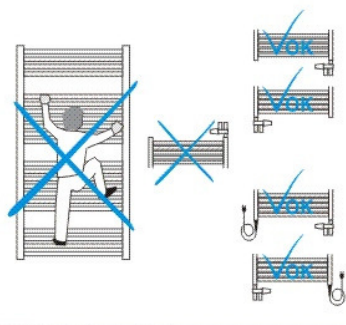

# AURA PBZ/PBCZ

- (D) Montageanleitung
  - (GB) Assembly Instructions
  - (F) Instructions de montage
  - (I) Istruzione di montaggio
  - (E) Instrucciones de montaje
  - (H) Szerelési utasítás
  - (CZ/SK) Návod na montáž
- © Copyright by PMA 08/06 852 260