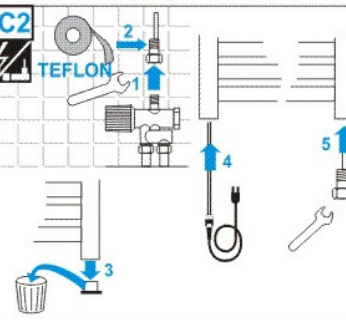

# AURA PBZ/PBCZ

- (D) Montageanleitung
  - (GB) Assembly Instructions
  - (F) Instructions de montage
  - (I) Istruzione di montaggio
  - (E) Instrucciones de montaje
  - (H) Szerelési utasítás
  - (CZ/SK) Návod na montáž
- © Copyright by PMA 08/06 852 260

H	H <sub>1</sub>
775	599
1217	1041
1469	1293
1856	1680

L	L <sub>1</sub>	N
450	300	406
500	350	456
550	400	506
600	450	556
750	600	706