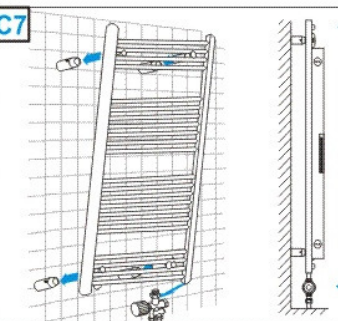

# AURA PBZ/PBCZ

- (D) Montageanleitung
  - (GB) Assembly Instructions
  - (F) Instructions de montage
  - (I) Istruzione di montaggio
  - (E) Instrucciones de montaje
  - (H) Szerelési utasítás
  - (CZ/SK) Návod na montáž
- © Copyright by PMA 08/06 852 260

H	H <sub>1</sub>
775	599
1217	1041
1469	1293
1856	1680

L	L <sub>1</sub>	N
450	300	406
500	350	456
550	400	506
600	450	556
750	600	706