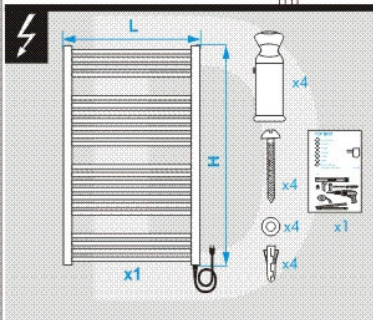

# AURA PBZ/PBCZ

- (D) Montageanleitung
  - (GB) Assembly Instructions
  - (F) Instructions de montage
  - (I) Istruzione di montaggio
  - (E) Instrucciones de montaje
  - (H) Szerelési utasítás
  - (CZ/SK) Návod na montáž
- © Copyright by PMA 08/06 852 260