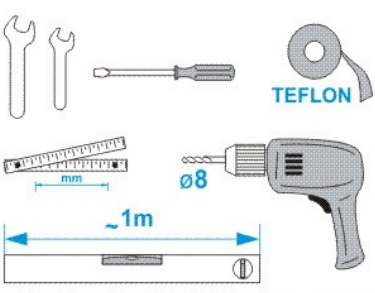

# AURA PBZ/PBCZ

- (D) Montageanleitung
  - (GB) Assembly Instructions
  - (F) Instructions de montage
  - (I) Istruzione di montaggio
  - (E) Instrucciones de montaje
  - (H) Szerelési utasítás
  - (CZ/SK) Návod na montáž
- © Copyright by PMA 08/06 852 260

H	H <sub>1</sub>
775	599
1217	1041
1469	1293
1856	1680

L	L <sub>1</sub>	N
450	300	406
500	350	456
550	400	506
600	450	556
750	600	706