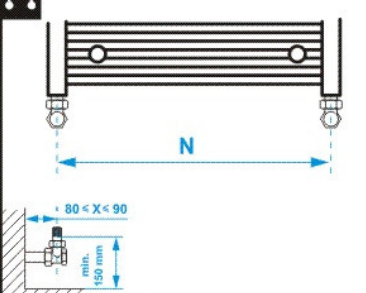

# AURA PBZ/PBCZ

- (D) Montageanleitung
  - (GB) Assembly Instructions
  - (F) Instructions de montage
  - (I) Istruzione di montaggio
  - (E) Instrucciones de montaje
  - (H) Szerelési utasítás
  - (CZ/SK) Návod na montáž
- © Copyright by PMA 08/06 852 260

H	H <sub>1</sub>
775	599
1217	1041
1469	1293
1856	1680

L	L <sub>1</sub>	N
450	300	406
500	350	456
550	400	506
600	450	556
750	600	706