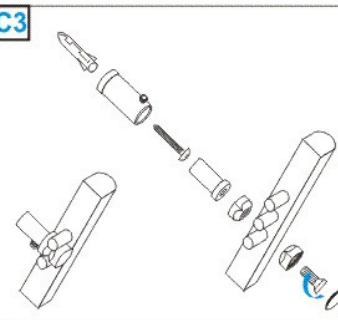

# AURA PBZ/PBCZ

- (D) Montageanleitung
  - (GB) Assembly Instructions
  - (F) Instructions de montage
  - (I) Istruzione di montaggio
  - (E) Instrucciones de montaje
  - (H) Szerelési utasítás
  - (CZ/SK) Návod na montáž
- © Copyright by PMA 08/06 852 260