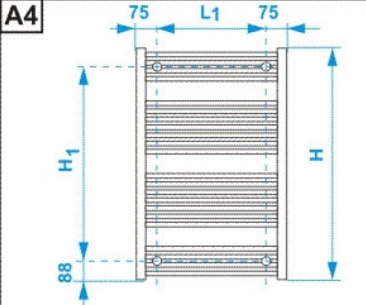

# AURA PBZ/PBCZ

- (D) Montageanleitung
  - (GB) Assembly Instructions
  - (F) Instructions de montage
  - (I) Istruzione di montaggio
  - (E) Instrucciones de montaje
  - (H) Szerelési utasítás
  - (CZ/SK) Návod na montáž
- © Copyright by PMA 08/06 852 260

H	H <sub>1</sub>
775	599
1217	1041
1469	1293
1856	1680

L	L <sub>1</sub>	N
450	300	406
500	350	456
550	400	506
600	450	556
750	600	706