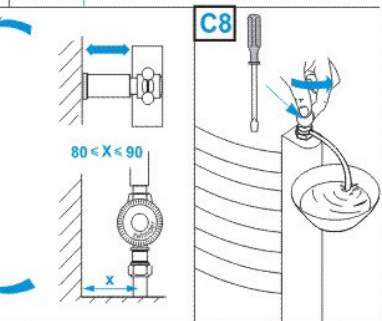

# AURA PBZ/PBCZ

- (D) Montageanleitung
  - (GB) Assembly Instructions
  - (F) Instructions de montage
  - (I) Istruzione di montaggio
  - (E) Instrucciones de montaje
  - (H) Szerelési utasítás
  - (CZ/SK) Návod na montáž
- © Copyright by PMA 08/06 852 260