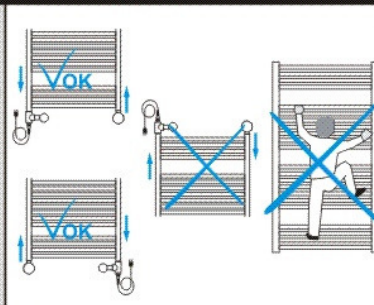

# AURA PBZ/PBCZ

- (D) Montageanleitung
  - (GB) Assembly Instructions
  - (F) Instructions de montage
  - (I) Istruzione di montaggio
  - (E) Instrucciones de montaje
  - (H) Szerelési utasítás
  - (CZ/SK) Návod na montáž
- © Copyright by PMA 08/06 852 260