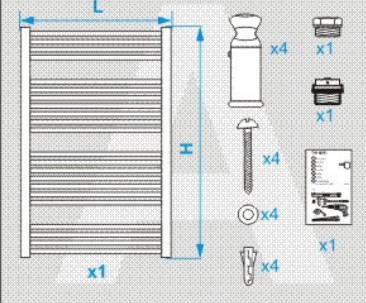

# AURA PBZ/PBCZ

- (D) Montageanleitung
  - (GB) Assembly Instructions
  - (F) Instructions de montage
  - (I) Istruzione di montaggio
  - (E) Instrucciones de montaje
  - (H) Szerelési utasítás
  - (CZ/SK) Návod na montáž
- © Copyright by PMA 08/06 852 260