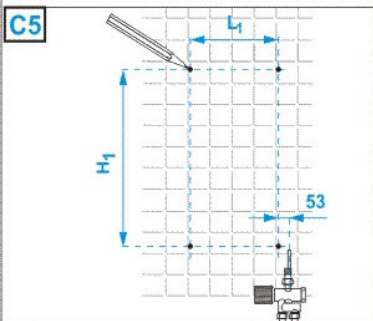

# AURA PBZ/PBCZ

- (D) Montageanleitung
  - (GB) Assembly Instructions
  - (F) Instructions de montage
  - (I) Istruzione di montaggio
  - (E) Instrucciones de montaje
  - (H) Szerelési utasítás
  - (CZ/SK) Návod na montáž
- © Copyright by PMA 08/06 852 260

H	H <sub>1</sub>
775	599
1217	1041
1469	1293
1856	1680

L	L <sub>1</sub>	N
450	300	406
500	350	456
550	400	506
600	450	556
750	600	706