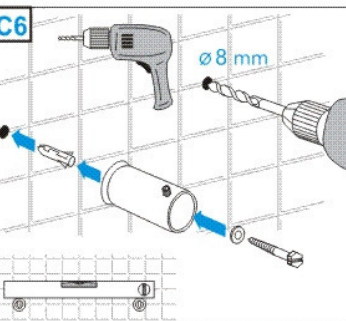

# AURA PBZ/PBCZ

- (D) Montageanleitung
  - (GB) Assembly Instructions
  - (F) Instructions de montage
  - (I) Istruzione di montaggio
  - (E) Instrucciones de montaje
  - (H) Szerelési utasítás
  - (CZ/SK) Návod na montáž
- © Copyright by PMA 08/06 852 260