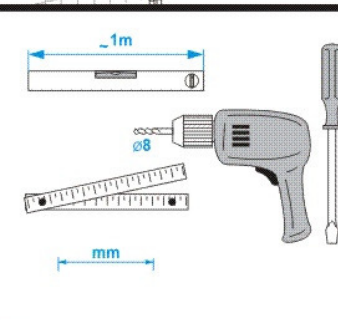

# AURA PBZ/PBCZ

- (D) Montageanleitung
  - (GB) Assembly Instructions
  - (F) Instructions de montage
  - (I) Istruzione di montaggio
  - (E) Instrucciones de montaje
  - (H) Szerelési utasítás
  - (CZ/SK) Návod na montáž
- © Copyright by PMA 08/06 852 260

H	H <sub>1</sub>
775	599
1217	1041
1469	1293
1856	1680

L	L <sub>1</sub>	N
450	300	406
500	350	456
550	400	506
600	450	556
750	600	706