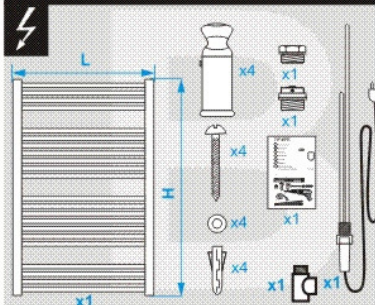

# AURA PBZ/PBCZ

- (D) Montageanleitung
  - (GB) Assembly Instructions
  - (F) Instructions de montage
  - (I) Istruzione di montaggio
  - (E) Instrucciones de montaje
  - (H) Szerelési utasítás
  - (CZ/SK) Návod na montáž
- © Copyright by PMA 08/06 852 260