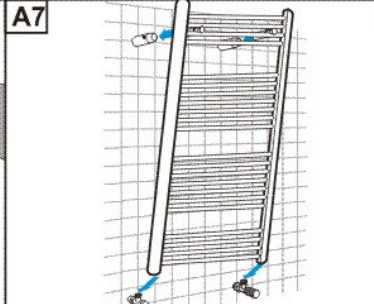

# AURA PBZ/PBCZ

- (D) Montageanleitung
  - (GB) Assembly Instructions
  - (F) Instructions de montage
  - (I) Istruzione di montaggio
  - (E) Instrucciones de montaje
  - (H) Szerelési utasítás
  - (CZ/SK) Návod na montáž
- © Copyright by PMA 08/06 852 260