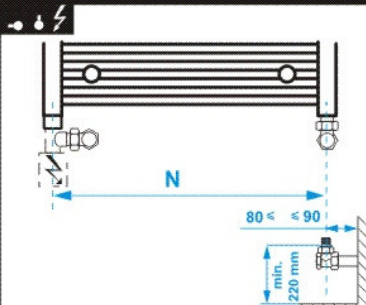

# AURA PBZ/PBCZ

- (D) Montageanleitung
  - (GB) Assembly Instructions
  - (F) Instructions de montage
  - (I) Istruzione di montaggio
  - (E) Instrucciones de montaje
  - (H) Szerelési utasítás
  - (CZ/SK) Návod na montáž
- © Copyright by PMA 08/06 852 260

H	H <sub>1</sub>
775	599
1217	1041
1469	1293
1856	1680

L	L <sub>1</sub>	N
450	300	406
500	350	456
550	400	506
600	450	556
750	600	706