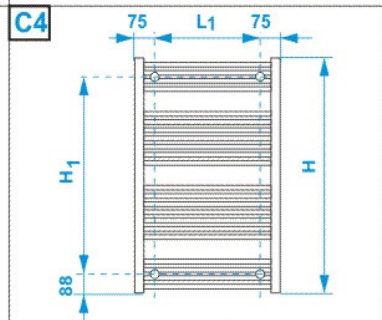

AURA PBZ/PBCZ

- (D) Montageanleitung
 - (GB) Assembly Instructions
 - (F) Instructions de montage
 - (I) Istruzione di montaggio
 - (E) Instrucciones de montaje
 - (H) Szerelési utasítás
 - (CZ/SK) Návod na montáž
- © Copyright by PMA 08/06 852 260

H	H ₁
775	599
1217	1041
1469	1293
1856	1680

L	L ₁	N
450	300	406
500	350	456
550	400	506
600	450	556
750	600	706