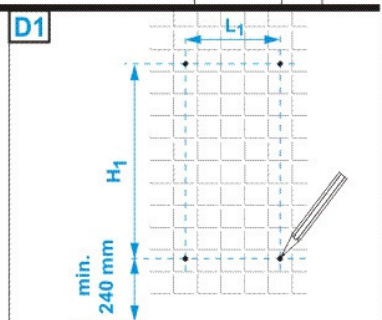

AURA PBZ/PBCZ

- (D) Montageanleitung
 - (GB) Assembly Instructions
 - (F) Instructions de montage
 - (I) Istruzione di montaggio
 - (E) Instrucciones de montaje
 - (H) Szerelési utasítás
 - (CZ/SK) Návod na montáž
- © Copyright by PMA 08/06 852 260

H	H ₁
775	599
1217	1041
1469	1293
1856	1680

L	L ₁	N
450	300	406
500	350	456
550	400	506
600	450	556
750	600	706