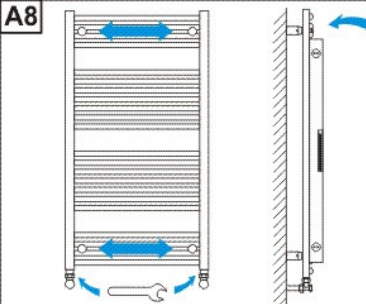

AURA PBZ/PBCZ

- (D) Montageanleitung
 - (GB) Assembly Instructions
 - (F) Instructions de montage
 - (I) Istruzione di montaggio
 - (E) Instrucciones de montaje
 - (H) Szerelési utasítás
 - (CZ/SK) Návod na montáž
- © Copyright by PMA 08/06 852 260

H	H ₁
775	599
1217	1041
1469	1293
1856	1680

L	L ₁	N
450	300	406
500	350	456
550	400	506
600	450	556
750	600	706