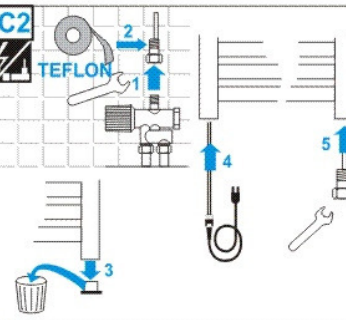

AURA PBZ/PBCZ

- (D) Montageanleitung
 - (GB) Assembly Instructions
 - (F) Instructions de montage
 - (I) Istruzione di montaggio
 - (E) Instrucciones de montaje
 - (H) Szerelési utasítás
 - (CZ/SK) Návod na montáž
- © Copyright by PMA 08/06 852 260

H	H ₁
775	599
1217	1041
1469	1293
1856	1680

L	L ₁	N
450	300	406
500	350	456
550	400	506
600	450	556
750	600	706