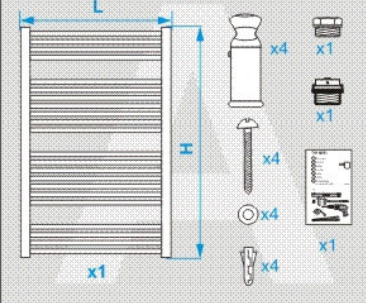

AURA PBZ/PBCZ

- (D) Montageanleitung
 - (GB) Assembly Instructions
 - (F) Instructions de montage
 - (I) Istruzione di montaggio
 - (E) Instrucciones de montaje
 - (H) Szerelési utasítás
 - (CZ/SK) Návod na montáž
- © Copyright by PMA 08/06 852 260

H	H ₁
775	599
1217	1041
1469	1293
1856	1680

L	L ₁	N
450	300	406
500	350	456
550	400	506
600	450	556
750	600	706