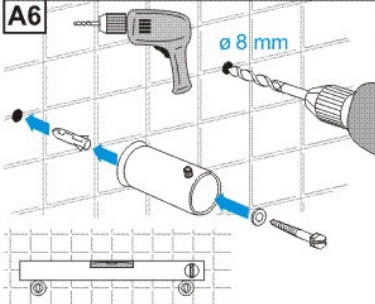

AURA PBZ/PBCZ

- (D) Montageanleitung
 - (GB) Assembly Instructions
 - (F) Instructions de montage
 - (I) Istruzione di montaggio
 - (E) Instrucciones de montaje
 - (H) Szerelési utasítás
 - (CZ/SK) Návod na montáž
- © Copyright by PMA 08/06 852 260

H	H ₁
775	599
1217	1041
1469	1293
1856	1680

L	L ₁	N
450	300	406
500	350	456
550	400	506
600	450	556
750	600	706