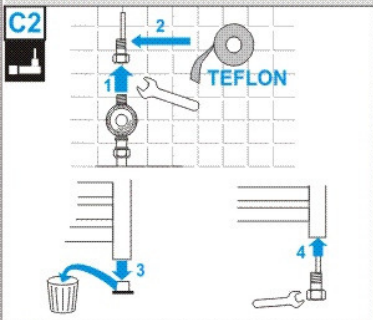

AURA PBZ/PBCZ

- (D) Montageanleitung
 - (GB) Assembly Instructions
 - (F) Instructions de montage
 - (I) Istruzione di montaggio
 - (E) Instrucciones de montaje
 - (H) Szerelési utasítás
 - (CZ/SK) Návod na montáž
- © Copyright by PMA 08/06 852 260

H	H ₁
775	599
1217	1041
1469	1293
1856	1680

L	L ₁	N
450	300	406
500	350	456
550	400	506
600	450	556
750	600	706