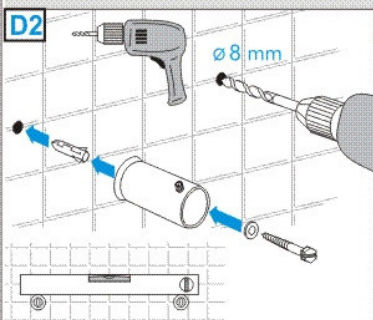

AURA PBZ/PBCZ

- (D) Montageanleitung
 - (GB) Assembly Instructions
 - (F) Instructions de montage
 - (I) Istruzione di montaggio
 - (E) Instrucciones de montaje
 - (H) Szerelési utasítás
 - (CZ/SK) Návod na montáž
- © Copyright by PMA 08/06 852 260

H	H ₁
775	599
1217	1041
1469	1293
1856	1680

L	L ₁	N
450	300	406
500	350	456
550	400	506
600	450	556
750	600	706