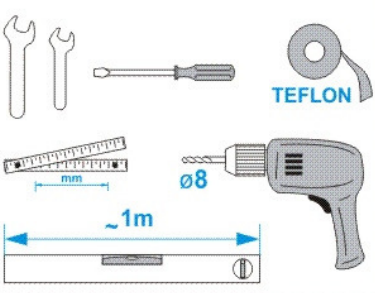

AURA PBZ/PBCZ

- (D) Montageanleitung
 - (GB) Assembly Instructions
 - (F) Instructions de montage
 - (I) Istruzione di montaggio
 - (E) Instrucciones de montaje
 - (H) Szerelési utasítás
 - (CZ/SK) Návod na montáž
- © Copyright by PMA 08/06 852 260

H	H ₁
775	599
1217	1041
1469	1293
1856	1680

L	L ₁	N
450	300	406
500	350	456
550	400	506
600	450	556
750	600	706