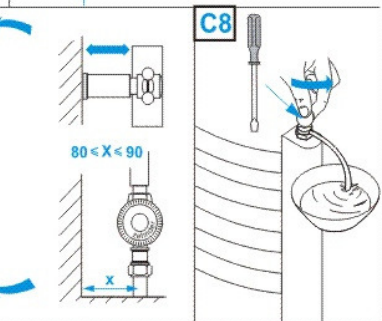

AURA PBZ/PBCZ

- (D) Montageanleitung
 - (GB) Assembly Instructions
 - (F) Instructions de montage
 - (I) Istruzione di montaggio
 - (E) Instrucciones de montaje
 - (H) Szerelési utasítás
 - (CZ/SK) Návod na montáž
- © Copyright by PMA 08/06 852 260

H	H ₁
775	599
1217	1041
1469	1293
1856	1680

L	L ₁	N
450	300	406
500	350	456
550	400	506
600	450	556
750	600	706