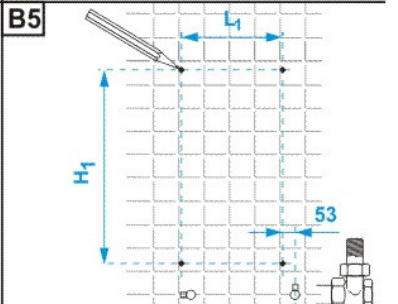

AURA PBZ/PBCZ

- (D) Montageanleitung
 - (GB) Assembly Instructions
 - (F) Instructions de montage
 - (I) Istruzione di montaggio
 - (E) Instrucciones de montaje
 - (H) Szerelési utasítás
 - (CZ/SK) Návod na montáž
- © Copyright by PMA 08/06 852 260

H	H ₁
775	599
1217	1041
1469	1293
1856	1680

L	L ₁	N
450	300	406
500	350	456
550	400	506
600	450	556
750	600	706