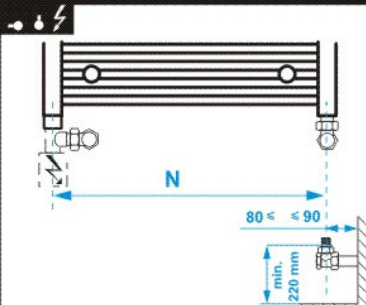

AURA PBZ/PBCZ

- (D) Montageanleitung
 - (GB) Assembly Instructions
 - (F) Instructions de montage
 - (I) Istruzione di montaggio
 - (E) Instrucciones de montaje
 - (H) Szerelési utasítás
 - (CZ/SK) Návod na montáž
- © Copyright by PMA 08/06 852 260

H	H ₁
775	599
1217	1041
1469	1293
1856	1680

L	L ₁	N
450	300	406
500	350	456
550	400	506
600	450	556
750	600	706