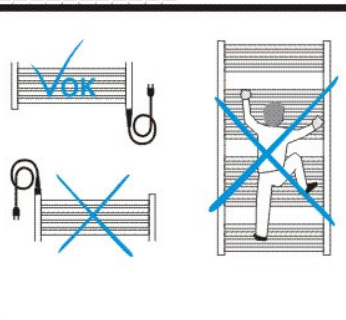

AURA PBZ/PBCZ

- (D) Montageanleitung
 - (GB) Assembly Instructions
 - (F) Instructions de montage
 - (I) Istruzione di montaggio
 - (E) Instrucciones de montaje
 - (H) Szerelési utasítás
 - (CZ/SK) Návod na montáž
- © Copyright by PMA 08/06 852 260