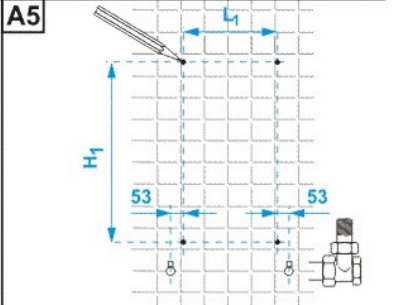

AURA PBZ/PBCZ

- (D) Montageanleitung
 - (GB) Assembly Instructions
 - (F) Instructions de montage
 - (I) Istruzione di montaggio
 - (E) Instrucciones de montaje
 - (H) Szerelési utasítás
 - (CZ/SK) Návod na montáž
- © Copyright by PMA 08/06 852 260

H	H ₁
775	599
1217	1041
1469	1293
1856	1680

L	L ₁	N
450	300	406
500	350	456
550	400	506
600	450	556
750	600	706