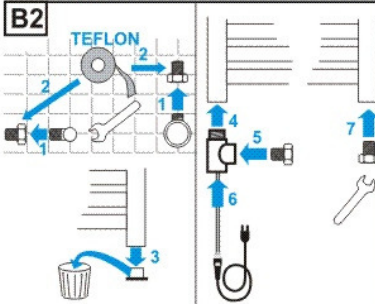

AURA PBZ/PBCZ

- (D) Montageanleitung
 - (GB) Assembly Instructions
 - (F) Instructions de montage
 - (I) Istruzione di montaggio
 - (E) Instrucciones de montaje
 - (H) Szerelési utasítás
 - (CZ/SK) Návod na montáž
- © Copyright by PMA 08/06 852 260

H	H ₁
775	599
1217	1041
1469	1293
1856	1680

L	L ₁	N
450	300	406
500	350	456
550	400	506
600	450	556
750	600	706