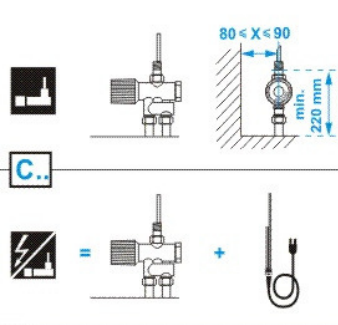

AURA PBZ/PBCZ

- (D) Montageanleitung
 - (GB) Assembly Instructions
 - (F) Instructions de montage
 - (I) Istruzione di montaggio
 - (E) Instrucciones de montaje
 - (H) Szerelési utasítás
 - (CZ/SK) Návod na montáž
- © Copyright by PMA 08/06 852 260

H	H ₁
775	599
1217	1041
1469	1293
1856	1680

L	L ₁	N
450	300	406
500	350	456
550	400	506
600	450	556
750	600	706