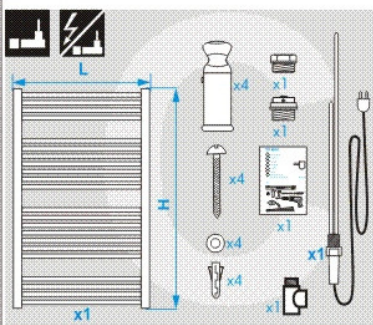

AURA PBZ/PBCZ

- (D) Montageanleitung
 - (GB) Assembly Instructions
 - (F) Instructions de montage
 - (I) Istruzione di montaggio
 - (E) Instrucciones de montaje
 - (H) Szerelési utasítás
 - (CZ/SK) Návod na montáž
- © Copyright by PMA 08/06 852 260

H	H ₁
775	599
1217	1041
1469	1293
1856	1680

L	L ₁	N
450	300	406
500	350	456
550	400	506
600	450	556
750	600	706