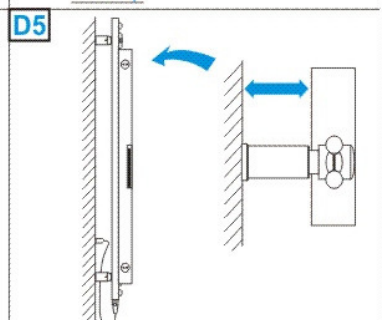

AURA PBZ/PBCZ

- (D) Montageanleitung
 - (GB) Assembly Instructions
 - (F) Instructions de montage
 - (I) Istruzione di montaggio
 - (E) Instrucciones de montaje
 - (H) Szerelési utasítás
 - (CZ/SK) Návod na montáž
- © Copyright by PMA 08/06 852 260

H	H ₁
775	599
1217	1041
1469	1293
1856	1680

L	L ₁	N
450	300	406
500	350	456
550	400	506
600	450	556
750	600	706