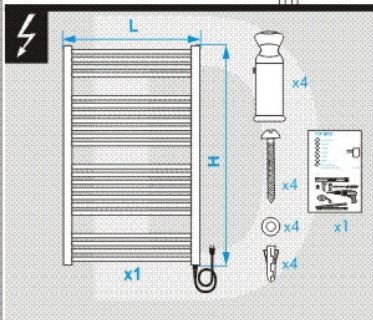

AURA PBZ/PBCZ

- (D) Montageanleitung
 - (GB) Assembly Instructions
 - (F) Instructions de montage
 - (I) Istruzione di montaggio
 - (E) Instrucciones de montaje
 - (H) Szerelési utasítás
 - (CZ/SK) Návod na montáž
- © Copyright by PMA 08/06 852 260

H	H ₁
775	599
1217	1041
1469	1293
1856	1680

L	L ₁	N
450	300	406
500	350	456
550	400	506
600	450	556
750	600	706