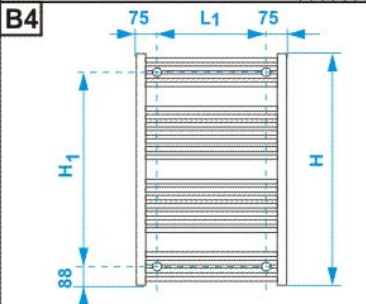

AURA PBZ/PBCZ

- (D) Montageanleitung
 - (GB) Assembly Instructions
 - (F) Instructions de montage
 - (I) Istruzione di montaggio
 - (E) Instrucciones de montaje
 - (H) Szerelési utasítás
 - (CZ/SK) Návod na montáž
- © Copyright by PMA 08/06 852 260

H	H ₁
775	599
1217	1041
1469	1293
1856	1680

L	L ₁	N
450	300	406
500	350	456
550	400	506
600	450	556
750	600	706