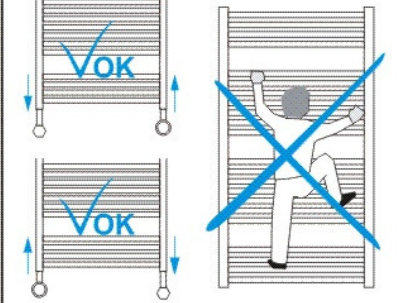

AURA PBZ/PBCZ

- (D) Montageanleitung
 - (GB) Assembly Instructions
 - (F) Instructions de montage
 - (I) Istruzione di montaggio
 - (E) Instrucciones de montaje
 - (H) Szerelési utasítás
 - (CZ/SK) Návod na montáž
- © Copyright by PMA 08/06 852 260