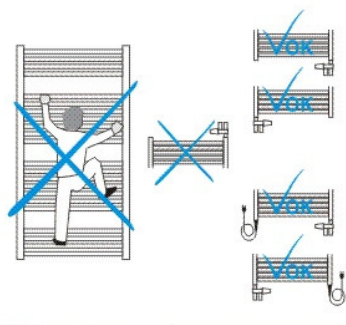

AURA PBZ/PBCZ

- (D) Montageanleitung
 - (GB) Assembly Instructions
 - (F) Instructions de montage
 - (I) Istruzione di montaggio
 - (E) Instrucciones de montaje
 - (H) Szerelési utasítás
 - (CZ/SK) Návod na montáž
- © Copyright by PMA 08/06 852 260