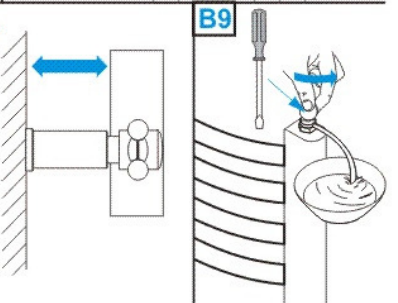

AURA PBZ/PBCZ

- (D) Montageanleitung
 - (GB) Assembly Instructions
 - (F) Instructions de montage
 - (I) Istruzione di montaggio
 - (E) Instrucciones de montaje
 - (H) Szerelési utasítás
 - (CZ/SK) Návod na montáž
- © Copyright by PMA 08/06 852 260

H	H ₁
775	599
1217	1041
1469	1293
1856	1680

L	L ₁	N
450	300	406
500	350	456
550	400	506
600	450	556
750	600	706