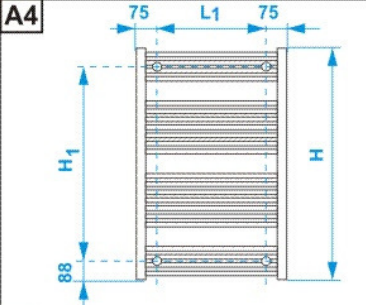

AURA PBZ/PBCZ

- (D) Montageanleitung
 - (GB) Assembly Instructions
 - (F) Instructions de montage
 - (I) Istruzione di montaggio
 - (E) Instrucciones de montaje
 - (H) Szerelési utasítás
 - (CZ/SK) Návod na montáž
- © Copyright by PMA 08/06 852 260

H	H ₁
775	599
1217	1041
1469	1293
1856	1680

L	L ₁	N
450	300	406
500	350	456
550	400	506
600	450	556
750	600	706