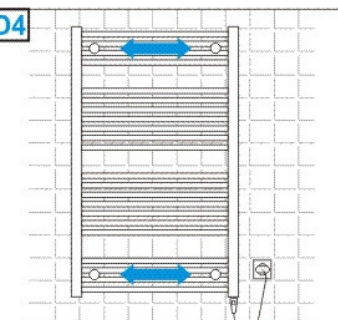

AURA PBZ/PBCZ

- (D) Montageanleitung
 - (GB) Assembly Instructions
 - (F) Instructions de montage
 - (I) Istruzione di montaggio
 - (E) Instrucciones de montaje
 - (H) Szerelési utasítás
 - (CZ/SK) Návod na montáž
- © Copyright by PMA 08/06 852 260

H	H ₁
775	599
1217	1041
1469	1293
1856	1680

L	L ₁	N
450	300	406
500	350	456
550	400	506
600	450	556
750	600	706