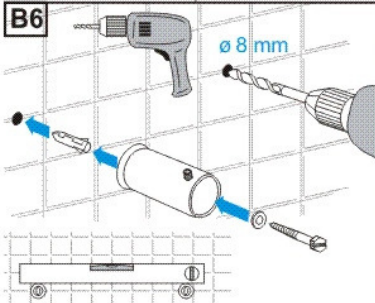

AURA PBZ/PBCZ

- (D) Montageanleitung
 - (GB) Assembly Instructions
 - (F) Instructions de montage
 - (I) Istruzione di montaggio
 - (E) Instrucciones de montaje
 - (H) Szerelési utasítás
 - (CZ/SK) Návod na montáž
- © Copyright by PMA 08/06 852 260

H	H ₁
775	599
1217	1041
1469	1293
1856	1680

L	L ₁	N
450	300	406
500	350	456
550	400	506
600	450	556
750	600	706