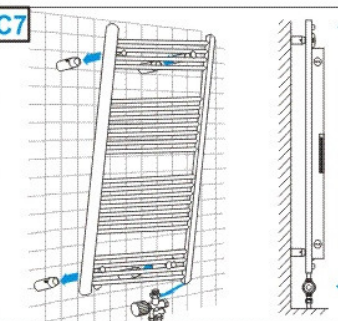

AURA PBZ/PBCZ

- (D) Montageanleitung
 - (GB) Assembly Instructions
 - (F) Instructions de montage
 - (I) Istruzione di montaggio
 - (E) Instrucciones de montaje
 - (H) Szerelési utasítás
 - (CZ/SK) Návod na montáž
- © Copyright by PMA 08/06 852 260

H	H ₁
775	599
1217	1041
1469	1293
1856	1680

L	L ₁	N
450	300	406
500	350	456
550	400	506
600	450	556
750	600	706