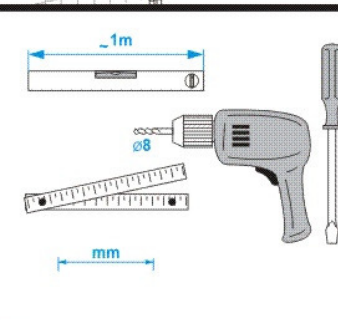

AURA PBZ/PBCZ

- (D) Montageanleitung
 - (GB) Assembly Instructions
 - (F) Instructions de montage
 - (I) Istruzione di montaggio
 - (E) Instrucciones de montaje
 - (H) Szerelési utasítás
 - (CZ/SK) Návod na montáž
- © Copyright by PMA 08/06 852 260

H	H ₁
775	599
1217	1041
1469	1293
1856	1680

L	L ₁	N
450	300	406
500	350	456
550	400	506
600	450	556
750	600	706