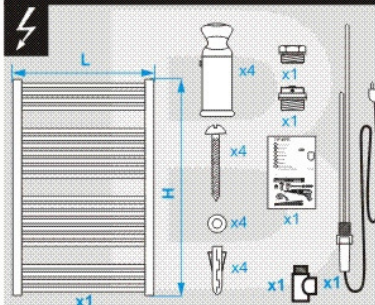

AURA PBZ/PBCZ

- (D) Montageanleitung
 - (GB) Assembly Instructions
 - (F) Instructions de montage
 - (I) Istruzione di montaggio
 - (E) Instrucciones de montaje
 - (H) Szerelési utasítás
 - (CZ/SK) Návod na montáž
- © Copyright by PMA 08/06 852 260

H	H ₁
775	599
1217	1041
1469	1293
1856	1680

L	L ₁	N
450	300	406
500	350	456
550	400	506
600	450	556
750	600	706