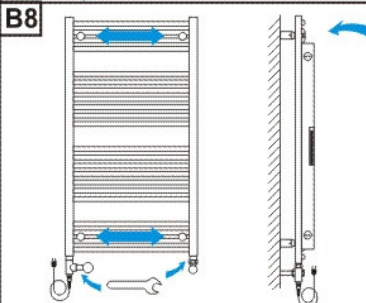

AURA PBZ/PBCZ

- (D) Montageanleitung
 - (GB) Assembly Instructions
 - (F) Instructions de montage
 - (I) Istruzione di montaggio
 - (E) Instrucciones de montaje
 - (H) Szerelési utasítás
 - (CZ/SK) Návod na montáž
- © Copyright by PMA 08/06 852 260

H	H ₁
775	599
1217	1041
1469	1293
1856	1680

L	L ₁	N
450	300	406
500	350	456
550	400	506
600	450	556
750	600	706