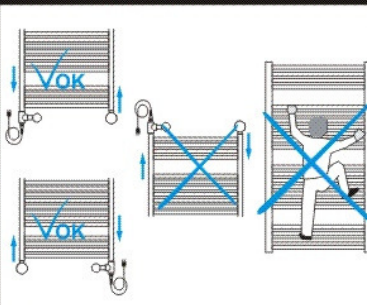

AURA PBZ/PBCZ

- (D) Montageanleitung
 - (GB) Assembly Instructions
 - (F) Instructions de montage
 - (I) Istruzione di montaggio
 - (E) Instrucciones de montaje
 - (H) Szerelési utasítás
 - (CZ/SK) Návod na montáž
- © Copyright by PMA 08/06 852 260

H	H ₁
775	599
1217	1041
1469	1293
1856	1680

L	L ₁	N
450	300	406
500	350	456
550	400	506
600	450	556
750	600	706