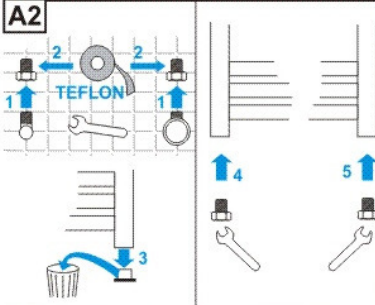

AURA PBZ/PBCZ

- (D) Montageanleitung
 - (GB) Assembly Instructions
 - (F) Instructions de montage
 - (I) Istruzione di montaggio
 - (E) Instrucciones de montaje
 - (H) Szerelési utasítás
 - (CZ/SK) Návod na montáž
- © Copyright by PMA 08/06 852 260

H	H ₁
775	599
1217	1041
1469	1293
1856	1680

L	L ₁	N
450	300	406
500	350	456
550	400	506
600	450	556
750	600	706