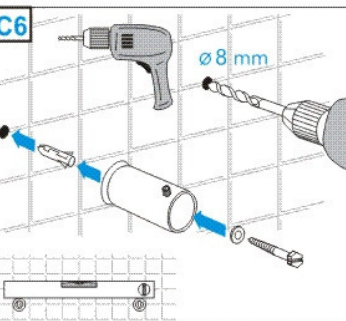

AURA PBZ/PBCZ

- (D) Montageanleitung
 - (GB) Assembly Instructions
 - (F) Instructions de montage
 - (I) Istruzione di montaggio
 - (E) Instrucciones de montaje
 - (H) Szerelési utasítás
 - (CZ/SK) Návod na montáž
- © Copyright by PMA 08/06 852 260

H	H ₁
775	599
1217	1041
1469	1293
1856	1680

L	L ₁	N
450	300	406
500	350	456
550	400	506
600	450	556
750	600	706