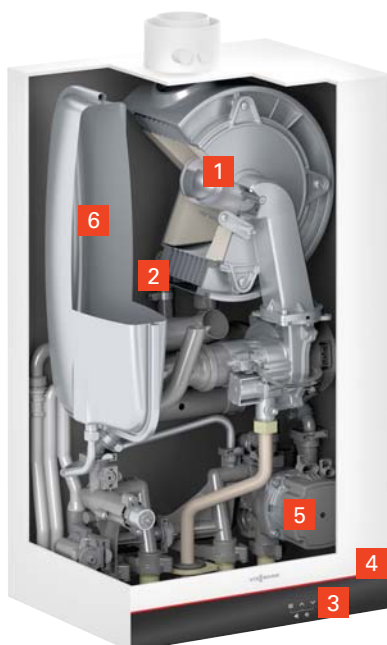

VITODENS 050-W (Typ B0HA)

1. 1 Hořák Matrix-Plus s regulací spalování Lambda Pro
2. 2 Výměník tepla Inox-Radial
3. 3 LED displej s dotykovými tlačítky
4. 4 WiFi modul
5. 5 Vysoce účinné čerpadlo
6. 6 Expanzní nádoba (8 litrů)