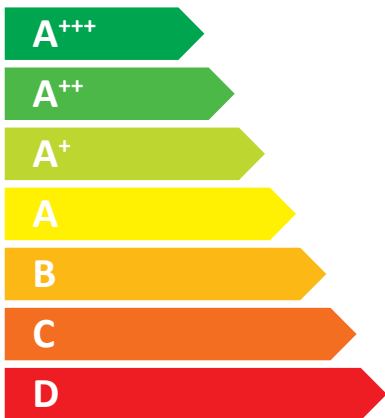

# ENERG

енергия · ενεργεια

VIAFLAMES s.r.o.

VIAFLAMES W22 ECO 18  
{b}

**19 kW**

# ENERG

енергия · ενεργεια

VIAFLAMES s.r.o.

VIAFLAMES W22 ECO 18  
{a}

**20 kW**

# ENERG

енергия · ενεργεια

VIAFLAMES s.r.o.

VIAFLAMES W22 ECO 24  
{A}

**24 kW**

# ENERG

енергия · ενεργεια

Y

IJA

IE

IA

VIAFLAMES s.r.o.

VIAFLAMES W22 ECO 24  
{b}