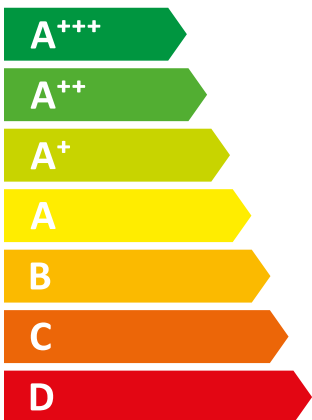

ENERG
енергия · ενεργεια

I Vaillant

II VU 246/5-3 (H-INT II)

49 dB

24 kW