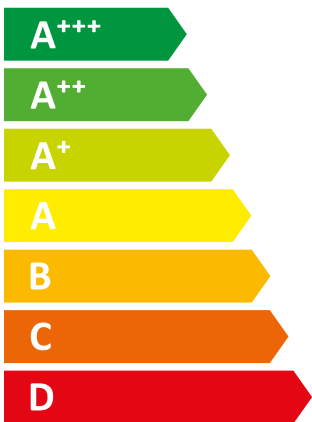

ENERG
енергия · ενεργεια

I Vaillant

II VU 10CS/1-5 (N-INT2)

37 dB

10 kW