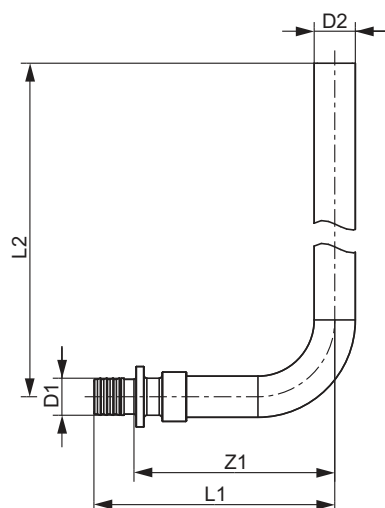

**Montážní koleno 15 mm TECEflex pro připojení radiátorů, poniklovaná měď**

Obj. č.: 714016

Dimenze: 16 x 15 mm Cu

Délka: 300 mm

DU 1: 10 ks

DU 2: 50 ks

**Popis:**

K připojení kompaktních radiátorů se zabudovanými ventily.

**Údaje o prodeji:**

Název produktu: Montážní objímka radiátoru TECEflex 15 mm, rozměr 16, délka 300 mm, Cu poniklovaná

**Rozměrové výkresy:**

Dimenze: 16 x 15 mm Cu

Z1: 73

L1: 88

L2: 289