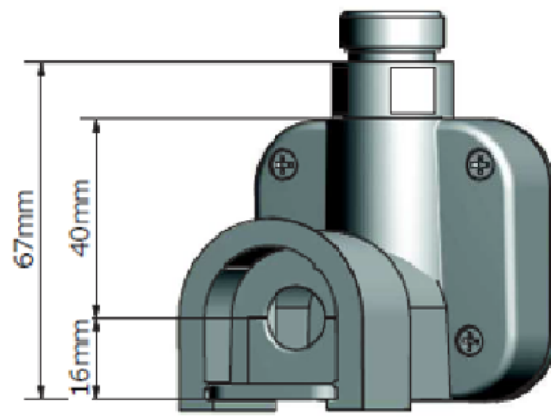

PRODUKTOVÝ LIST TOPNÉ TĚLESO PMH-HT

POUŽITÍ

Elektrické topné těleso PMH-HT s mikroprocesorovým termostatem určené pro montáž do koupelnového radiátoru. Radiátor vybaveným tímto topným tělesem může sloužit jako elektrický sušák nebo na kombinované vytápění (el. sušák, ústřední topení).

TYPY PŘIHOJENÍ

- kroucený kabel
- rovný kabel
- skrytý kabel

BAREVNÉ VARIANTY TERMOSTATU

- chrom, bílá, metalická stříbrná, černá

TECHNICKÉ PARAMETRY

napětí: 230V, 50Hz;

Třída izolace: třída II

- Stupeň krytí : IPX4 (ZONA 2 a 3)
- výkon: 120W, 200W, 300W, 400W, 600W,

NORM PN-EN 60529:2003

ROZMĚRY A VÁHA

Výkon	Hmotnost	Délka "I"	Délka "L"
120W	0,40kg	310 mm	377mm
200W	0,39kg	270mm	327mm
300W	0,40kg	295mm	362mm
400W	0,41kg	330mm	397mm
600W	0,42kg	360mm	427mm
800W	0,45	470mm	537mm

1. Topná tyč
2. Termostat
3. Kabel

PMH-HT1

PMH-HT1			
Power	Weight	Length "I"	Length "L"
200W	0,39kg	270mm	327mm
300W	0,40kg	295mm	362mm
400W	0,41kg	330mm	397mm
500W	0,42kg	345mm	412mm
600W	0,42kg	360mm	427mm
800W	0,45kg	470mm	537mm
1000W	0,48kg	560mm	627mm