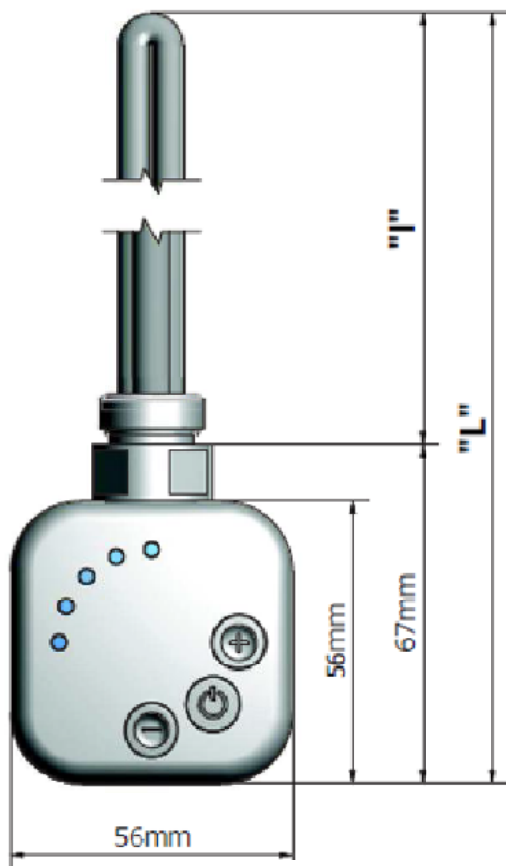

TYPY PŘIHOJENÍ

- kroucený kabel
- rovný kabel
- skrytý kabel

BAREVNÉ VARIANTY TERMOSTATU

- chrom, bílá, metalická stříbrná, černá

TECHNICKÉ PARAMETRY

napětí: 230V, 50Hz;

Třída izolace: třída II

- Stupeň krytí : IPX4 (ZONA 2 a 3)
- výkon: 120W, 200W, 300W, 400W, 600W,

NORM PN-EN 60529:2003

ROZMĚRY A VÁHA

Výkon	Hmotnost	Délka "I"	Délka "L"
120W	0,40kg	310 mm	377mm
200W	0,39kg	270mm	327mm
300W	0,40kg	295mm	362mm
400W	0,41kg	330mm	397mm
600W	0,42kg	360mm	427mm
800W	0,45	470mm	537mm

1. Topná tyč
2. Termostat
3. Kabel

PMH-HT1

PMH-HT1			
Power	Weight	Length "I"	Length "L"
200W	0,39kg	270mm	327mm
300W	0,40kg	295mm	362mm
400W	0,41kg	330mm	397mm
500W	0,42kg	345mm	412mm
600W	0,42kg	360mm	427mm
800W	0,45kg	470mm	537mm
1000W	0,48kg	560mm	627mm

Možnost zkrácení

PMH-HT1

PMH-HT2

the wall

PMH-HT2			
Power	Weight	Length "I"	Length "L"
200W	0,39kg	270mm	327mm
300W	0,40kg	295mm	362mm
400W	0,41kg	330mm	397mm
500W	0,42kg	345mm	412mm
600W	0,42kg	360mm	427mm
800W	0,45kg	470mm	537mm
1000W	0,48kg	560mm	627mm