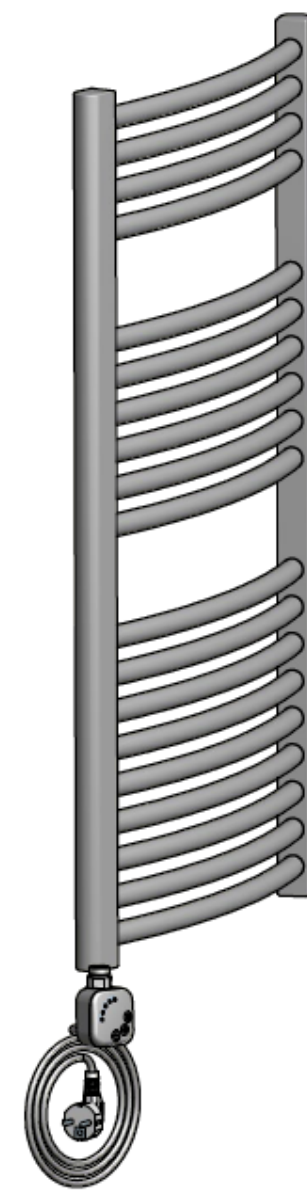

PMH-HT2

the wall