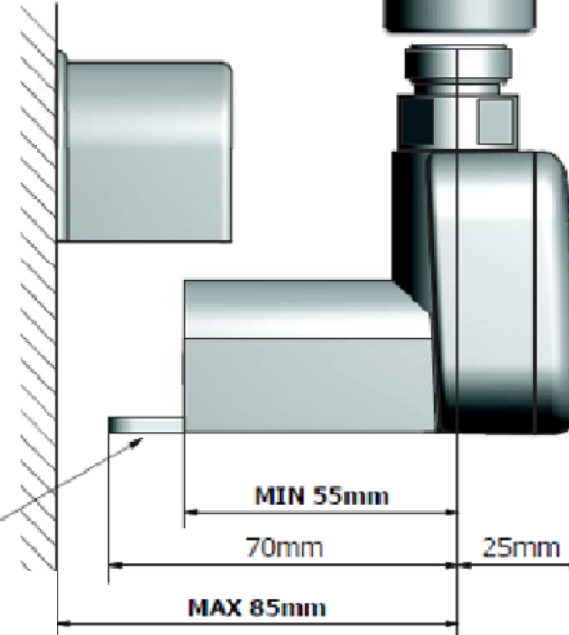

TYPY PŘIHOJENÍ

- kroucený kabel
- rovný kabel
- skrytý kabel

BAREVNÉ VARIANTY TERMOSTATU

- chrom, bílá, metalická stříbrná, černá

TECHNICKÉ PARAMETRY

napětí: 230V, 50Hz;

Třída izolace: třída II

- Stupeň krytí : IPX4 (ZONA 2 a 3)
- výkon: 120W, 200W, 300W, 400W, 600W,

NORM PN-EN 60529:2003

ROZMĚRY A VÁHA

Výkon	Hmotnost	Délka "I"	Délka "L"
120W	0,40kg	310 mm	377mm
200W	0,39kg	270mm	327mm
300W	0,40kg	295mm	362mm
400W	0,41kg	330mm	397mm
600W	0,42kg	360mm	427mm
800W	0,45	470mm	537mm

1. Topná tyč
2. Termostat
3. Kabel

PMH-HT1

PMH-HT1			
Power	Weight	Length "I"	Length "L"
200W	0,39kg	270mm	327mm
300W	0,40kg	295mm	362mm
400W	0,41kg	330mm	397mm
500W	0,42kg	345mm	412mm
600W	0,42kg	360mm	427mm
800W	0,45kg	470mm	537mm
1000W	0,48kg	560mm	627mm

Možnost zkrácení

PMH-HT1

PMH-HT2

the wall

PMH-HT2			
Power	Weight	Length "I"	Length "L"
200W	0,39kg	270mm	327mm
300W	0,40kg	295mm	362mm
400W	0,41kg	330mm	397mm
500W	0,42kg	345mm	412mm
600W	0,42kg	360mm	427mm
800W	0,45kg	470mm	537mm
1000W	0,48kg	560mm	627mm