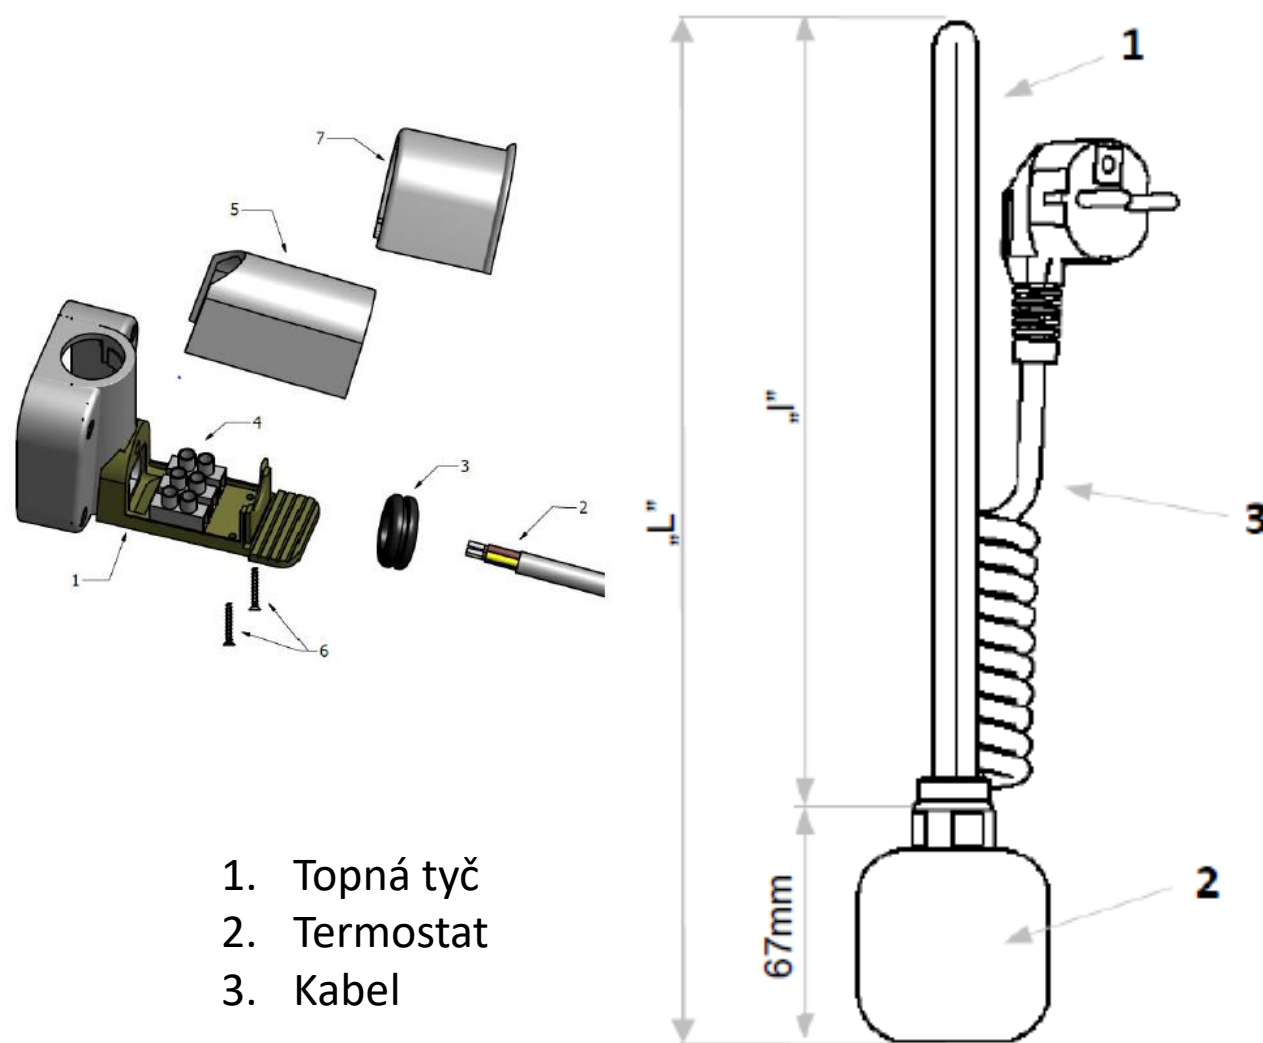

PRODUKTOVÝ LIST TOPNÉ TĚLESO PMH-HT

POUŽITÍ

Elektrické topné těleso PMH-HT s mikroprocesorovým termostatem určené pro montáž do koupelnového radiátoru. Radiátor vybaveným tímto topným tělesem může sloužit jako elektrický sušák nebo na kombinované vytápění (el. sušák, ústřední topení).

TYPY PŘIHOJENÍ

- kroucený kabel
- rovný kabel
- skrytý kabel

BAREVNÉ VARIANTY TERMOSTATU

- chrom, bílá, metalická stříbrná, černá

TECHNICKÉ PARAMETRY

napětí: 230V, 50Hz;

Třída izolace: třída II

- Stupeň krytí : IPX4 (ZONA 2 a 3)
- výkon: 120W, 200W, 300W, 400W, 600W,

NORM PN-EN 60529:2003

ROZMĚRY A VÁHA

Výkon	Hmotnost	Délka "I"	Délka "L"
120W	0,40kg	310 mm	377mm
200W	0,39kg	270mm	327mm
300W	0,40kg	295mm	362mm
400W	0,41kg	330mm	397mm
600W	0,42kg	360mm	427mm
800W	0,45	470mm	537mm

1. Topná tyč
2. Termostat
3. Kabel

PMH-HT1

PMH-HT1			
Power	Weight	Length "I"	Length "L"
200W	0,39kg	270mm	327mm
300W	0,40kg	295mm	362mm
400W	0,41kg	330mm	397mm
500W	0,42kg	345mm	412mm
600W	0,42kg	360mm	427mm
800W	0,45kg	470mm	537mm
1000W	0,48kg	560mm	627mm