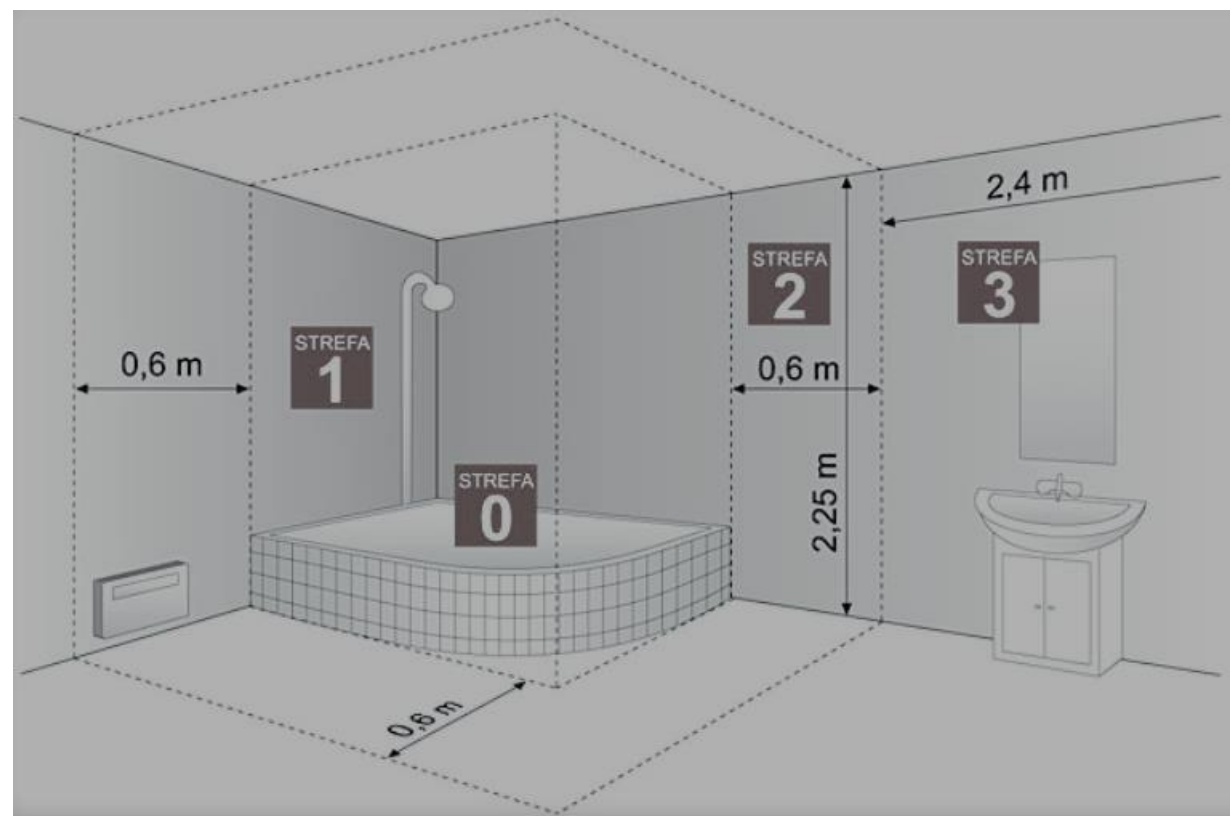

PRODUKTOVÝ LIST TOPNÉ TĚLESO PMH-HT

POUŽITÍ

Elektrické topné těleso PMH-HT s mikroprocesorovým termostatem určené pro montáž do koupelnového radiátoru. Radiátor vybaveným tímto topným tělesem může sloužit jako elektrický sušák nebo na kombinované vytápění (el. sušák, ústřední topení).

TYPY PŘIHOJENÍ

- kroucený kabel
- rovný kabel
- skrytý kabel

BAREVNÉ VARIANTY TERMOSTATU

- chrom, bílá, metalická stříbrná, černá

TECHNICKÉ PARAMETRY

napětí: 230V, 50Hz;

Třída izolace: třída II

- Stupeň krytí : IPX4 (ZONA 2 a 3)
- výkon: 120W, 200W, 300W, 400W, 600W,

NORM PN-EN 60529:2003

ROZMĚRY A VÁHA

Výkon	Hmotnost	Délka "I"	Délka "L"
120W	0,40kg	310 mm	377mm
200W	0,39kg	270mm	327mm
300W	0,40kg	295mm	362mm
400W	0,41kg	330mm	397mm
600W	0,42kg	360mm	427mm
800W	0,45	470mm	537mm

Možnost zkrácení

PMH-HT1

PMH-HT2

the wall

PMH-HT2			
Power	Weight	Length "I"	Length "L"
200W	0,39kg	270mm	327mm
300W	0,40kg	295mm	362mm
400W	0,41kg	330mm	397mm
500W	0,42kg	345mm	412mm
600W	0,42kg	360mm	427mm
800W	0,45kg	470mm	537mm
1000W	0,48kg	560mm	627mm