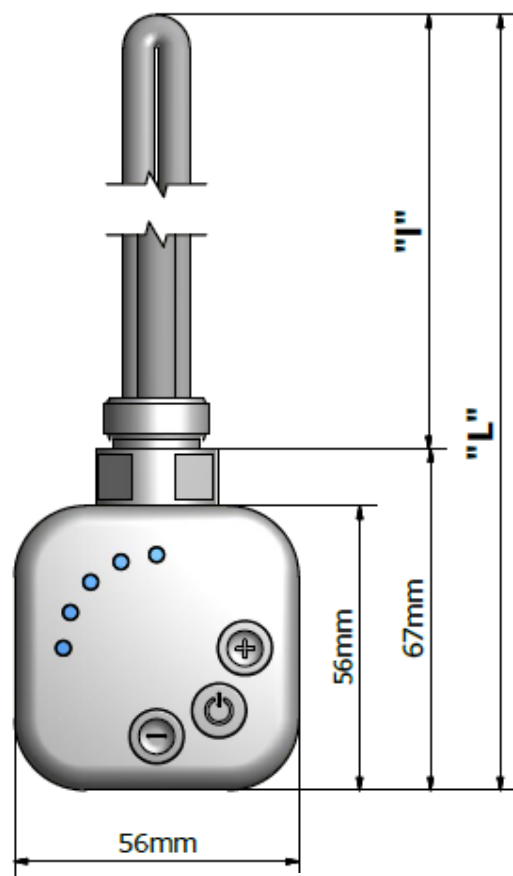

TYPY PŘIHOJENÍ

- kroucený kabel
- rovný kabel
- skrytý kabel

BAREVNÉ VARIANTY TERMOSTATU

- chrom, bílá, metalická stříbrná, černá

TECHNICKÉ PARAMETRY

napětí: 230V, 50Hz;

Třída izolace: třída II

- Stupeň krytí : IPX4 (ZONA 2 a 3)
- výkon: 120W, 200W, 300W, 400W, 600W,

NORM PN-EN 60529:2003

ROZMĚRY A VÁHA

Výkon	Hmotnost	Délka "I"	Délka "L"
120W	0,40kg	310 mm	377mm
200W	0,39kg	270mm	327mm
300W	0,40kg	295mm	362mm
400W	0,41kg	330mm	397mm
600W	0,42kg	360mm	427mm
800W	0,45	470mm	537mm

1. Topná tyč
2. Termostat
3. Kabel

PMH-HT1

PMH-HT1			
Power	Weight	Length "I"	Length "L"
200W	0,39kg	270mm	327mm
300W	0,40kg	295mm	362mm
400W	0,41kg	330mm	397mm
500W	0,42kg	345mm	412mm
600W	0,42kg	360mm	427mm
800W	0,45kg	470mm	537mm
1000W	0,48kg	560mm	627mm

Možnost zkrácení

PMH-HT1

PMH-HT2

the wall

PMH-HT2			
Power	Weight	Length "I"	Length "L"
200W	0,39kg	270mm	327mm
300W	0,40kg	295mm	362mm
400W	0,41kg	330mm	397mm
500W	0,42kg	345mm	412mm
600W	0,42kg	360mm	427mm
800W	0,45kg	470mm	537mm
1000W	0,48kg	560mm	627mm