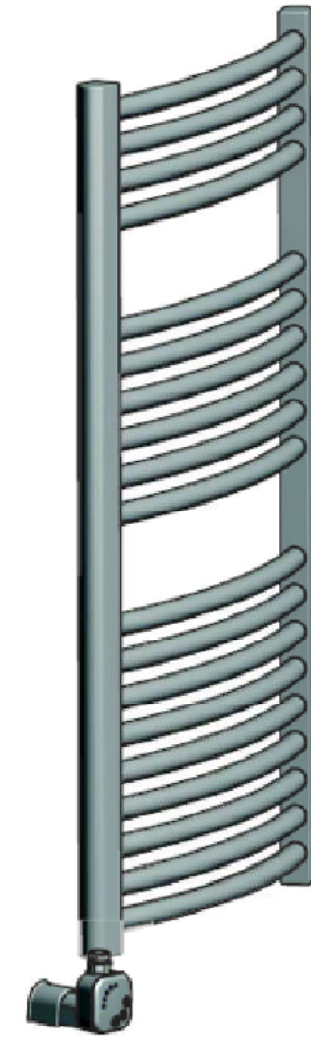

PRODUKTOVÝ LIST TOPNÉ TĚLESO PMH-HT

POUŽITÍ

Elektrické topné těleso PMH-HT s mikroprocesorovým termostatem určené pro montáž do koupelnového radiátoru. Radiátor vybaveným tímto topným tělesem může sloužit jako elektrický sušák nebo na kombinované vytápění (el. sušák, ústřední topení).

TYPY PŘIHOJENÍ

- kroucený kabel
- rovný kabel
- skrytý kabel

BAREVNÉ VARIANTY TERMOSTATU

- chrom, bílá, metalická stříbrná, černá

TECHNICKÉ PARAMETRY

napětí: 230V, 50Hz;

Třída izolace: třída II

- Stupeň krytí : IPX4 (ZONA 2 a 3)
- výkon: 120W, 200W, 300W, 400W, 600W,

NORM PN-EN 60529:2003

ROZMĚRY A VÁHA

Výkon	Hmotnost	Délka "I"	Délka "L"
120W	0,40kg	310 mm	377mm
200W	0,39kg	270mm	327mm
300W	0,40kg	295mm	362mm
400W	0,41kg	330mm	397mm
600W	0,42kg	360mm	427mm
800W	0,45	470mm	537mm

1. Topná tyč
2. Termostat
3. Kabel

PMH-HT1

PMH-HT1			
Power	Weight	Length "I"	Length "L"
200W	0,39kg	270mm	327mm
300W	0,40kg	295mm	362mm
400W	0,41kg	330mm	397mm
500W	0,42kg	345mm	412mm
600W	0,42kg	360mm	427mm
800W	0,45kg	470mm	537mm
1000W	0,48kg	560mm	627mm