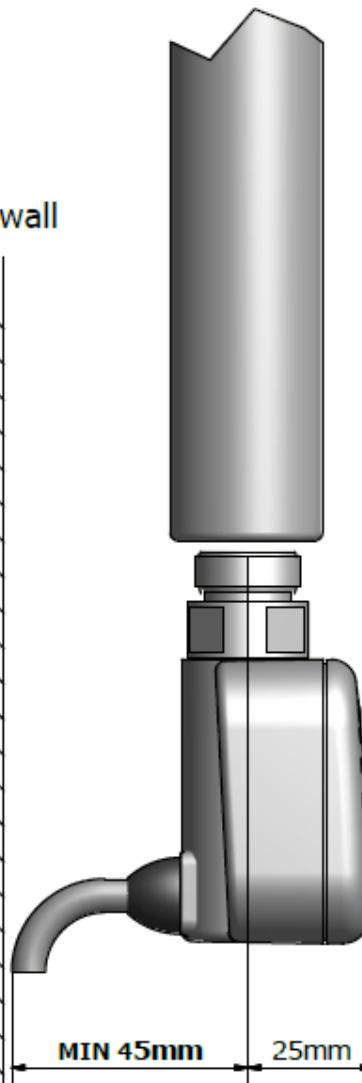

TYPY PŘIHOJENÍ

- kroucený kabel
- rovný kabel
- skrytý kabel

BAREVNÉ VARIANTY TERMOSTATU

- chrom, bílá, metalická stříbrná, černá

TECHNICKÉ PARAMETRY

napětí: 230V, 50Hz;

Třída izolace: třída II

- Stupeň krytí : IPX4 (ZONA 2 a 3)
- výkon: 120W, 200W, 300W, 400W, 600W,

NORM PN-EN 60529:2003

ROZMĚRY A VÁHA

Výkon	Hmotnost	Délka "I"	Délka "L"
120W	0,40kg	310 mm	377mm
200W	0,39kg	270mm	327mm
300W	0,40kg	295mm	362mm
400W	0,41kg	330mm	397mm
600W	0,42kg	360mm	427mm
800W	0,45	470mm	537mm

1. Topná tyč
2. Termostat
3. Kabel

PMH-HT1

PMH-HT1			
Power	Weight	Length "I"	Length "L"
200W	0,39kg	270mm	327mm
300W	0,40kg	295mm	362mm
400W	0,41kg	330mm	397mm
500W	0,42kg	345mm	412mm
600W	0,42kg	360mm	427mm
800W	0,45kg	470mm	537mm
1000W	0,48kg	560mm	627mm

Možnost zkrácení

PMH-HT1

PMH-HT2

the wall

PMH-HT2			
Power	Weight	Length "I"	Length "L"
200W	0,39kg	270mm	327mm
300W	0,40kg	295mm	362mm
400W	0,41kg	330mm	397mm
500W	0,42kg	345mm	412mm
600W	0,42kg	360mm	427mm
800W	0,45kg	470mm	537mm
1000W	0,48kg	560mm	627mm