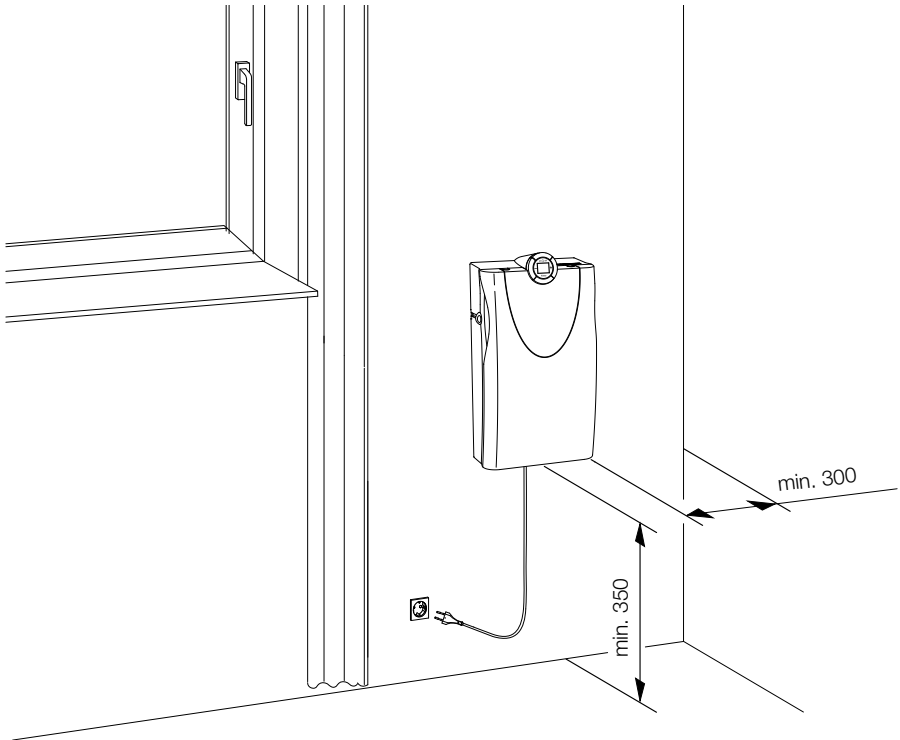

Lokale Belüftungseinheit mit Schalldämmung

Empfohlene Einbaumaße

Einbaumaß		Hinweis
Seitlicher Abstand	min. 300 mm	Minimaler Seitenabstand ist notwendig, damit das Hindernis die Luftströmung nicht behindert.
Einbauhöhe	min. 350 mm	Maximale Montagehöhe sichert die problemlose Steuerung des Gerätes.
Kernbohrung	Ø 82 mm	Wanddurchführung für PVC-Rohr (Außen-Ø 82 mm).

Local ventilation unit with sound insulation

Recommended mounting dimensions

Mounting dimensions		Note
Lateral distance	min. 300 mm	The minimum lateral distance is needed in order to let the air flow around the device.
Mounting height	min. 350 mm	The maximum mounting height allows a comfortable and problem-free control of the device.
Core drilling	Ø 82 mm	Wall duct for the PVC pipe (outer Ø 82 mm).