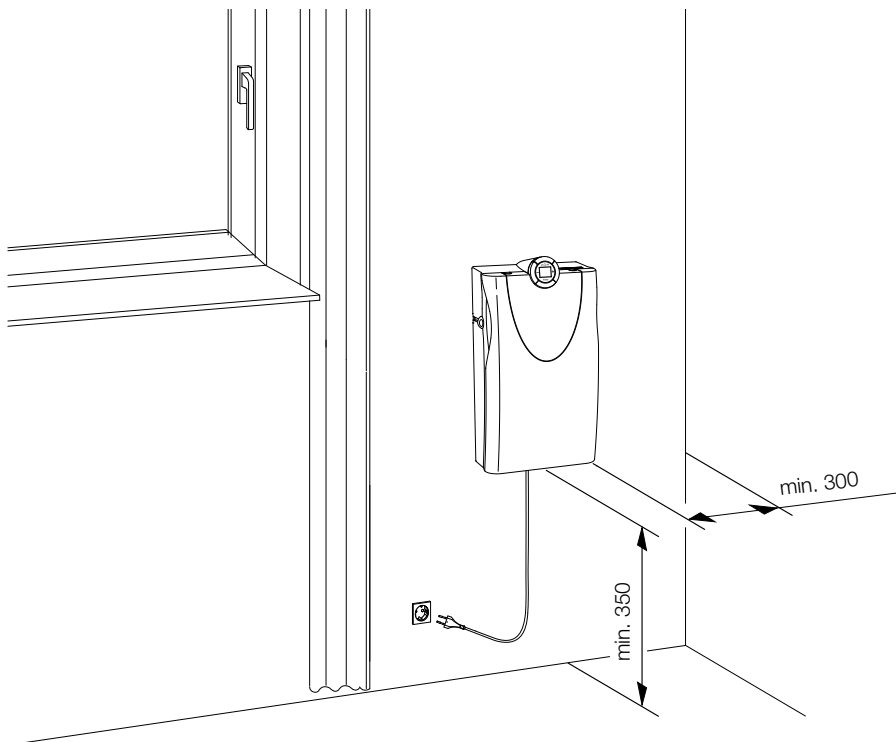

KORAVENT 100, 100W

Lokální větrací jednotka s hlukovým útlumem

Doporučené montážní rozměry

Montážní rozměr		Upozornění
Boční odstup	min. 300 mm	Minimální boční odstup je potřeba, aby překážka nebránila proudění vzduchu.
Montážní výška	min. 350 mm	Maximální montážní výška zajišťuje bezproblémové ovládání přístroje.
Jádrové vrtání	Ø 82 mm	Průchod stěnou pro PVC trubku (vnější Ø 82 mm).

Lokálna vetracia jednotka s hlukovým útlmom

Odporúčené montážne rozmery

Montážny rozmer		Upozornenie
Bočný odstup	min. 300 mm	Je potrebný minimálny bočný odstup, aby prekážka nebránila prúdeniu vzduchu.
Montážna výška	min. 350 mm	Maximálna montážna výška zaisťuje bezproblémové ovládanie prístroja.
Jadrové vŕtanie	Ø 82 mm	Priechod cez stenu pre PVC rúru (vonkajší Ø 82 mm).