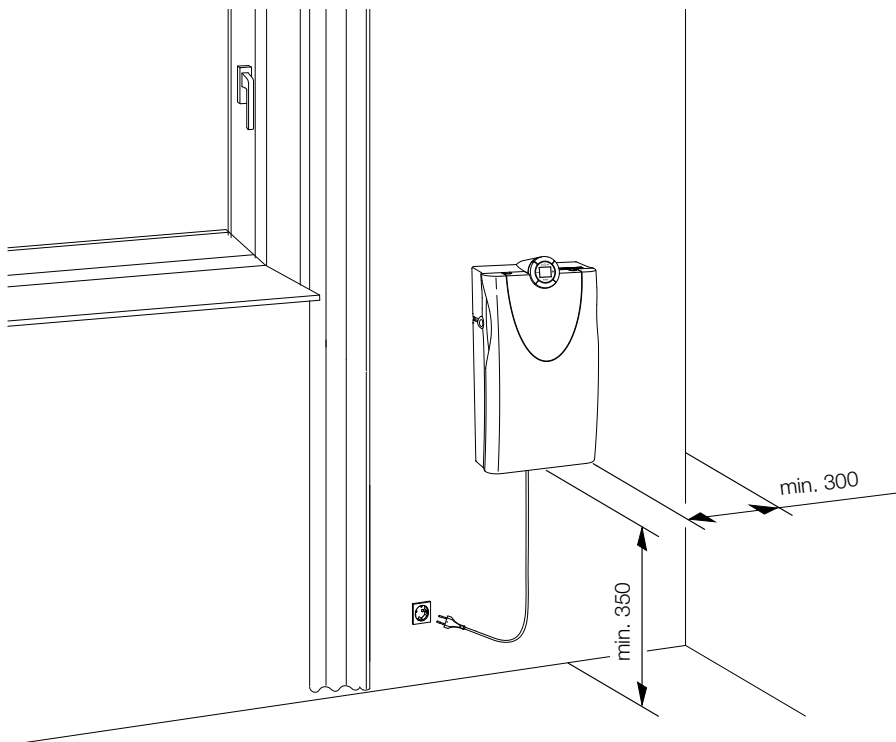

Lokale Belüftungseinheit mit Schalldämmung

Empfohlene Einbaumaße

Einbaumaß		Hinweis
Seitlicher Abstand	min. 300 mm	Minimaler Seitenabstand ist notwendig, damit das Hindernis die Luftströmung nicht behindert.
Einbauhöhe	min. 350 mm	Maximale Montagehöhe sichert die problemlose Steuerung des Gerätes.
Kernbohrung	Ø 82 mm	Wanddurchführung für PVC-Rohr (Außen-Ø 82 mm).