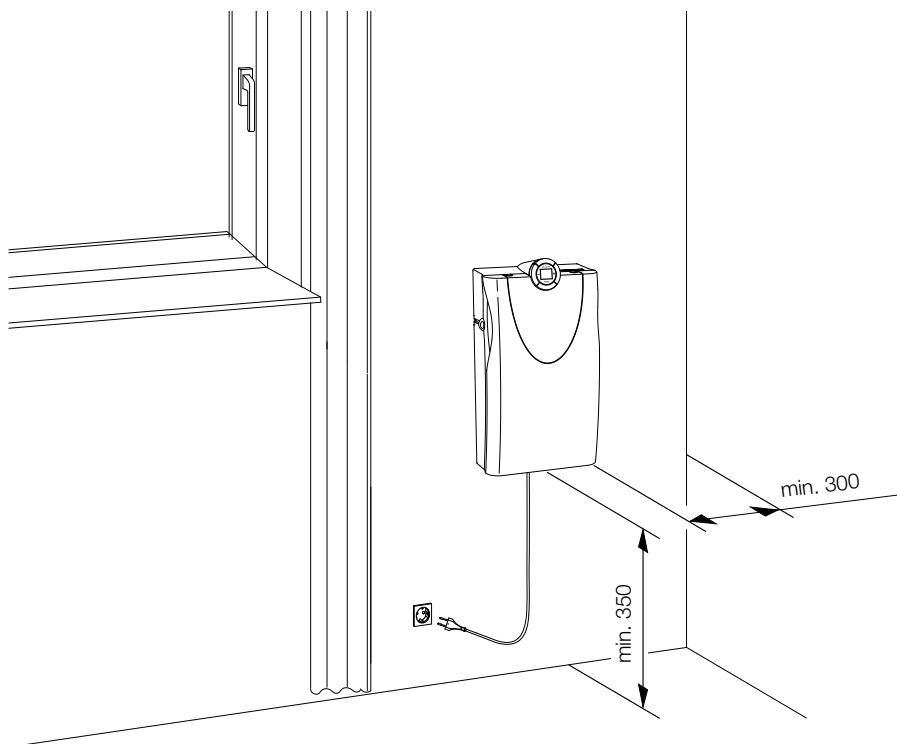

Lokálna vetracia jednotka s hlukovým útlmom

Odporúčené montážne rozmery

Montážny rozmer		Upozornenie
Bočný odstup	min. 300 mm	Je potrebný minimálny bočný odstup, aby prekážka nebránila prúdeniu vzduchu.
Montážna výška	min. 350 mm	Maximálna montážna výška zaisťuje bezproblémové ovládanie prístroja.
Jadrové vŕtanie	Ø 82 mm	Priechod cez stenu pre PVC rúru (vonkajší Ø 82 mm).