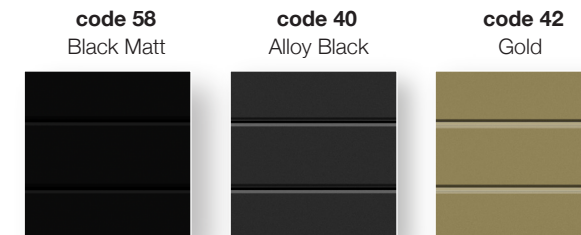

VZORNÍK BAREV

HEDVÁBNÝ LESK

VYSOKÝ LESK

MAT

HLUBOKÝ MAT

Upozornění:

Odchylka barev ve vzorníku barev KORATHERM v porovnání s barvou otopného tělesa je možná. Základní barevné provedení je bílá RAL 9016, ostatní barevná provedení za příplatek.

Příplatek:

20 % barvy ze vzorníku

30 % ostatní barvy RAL