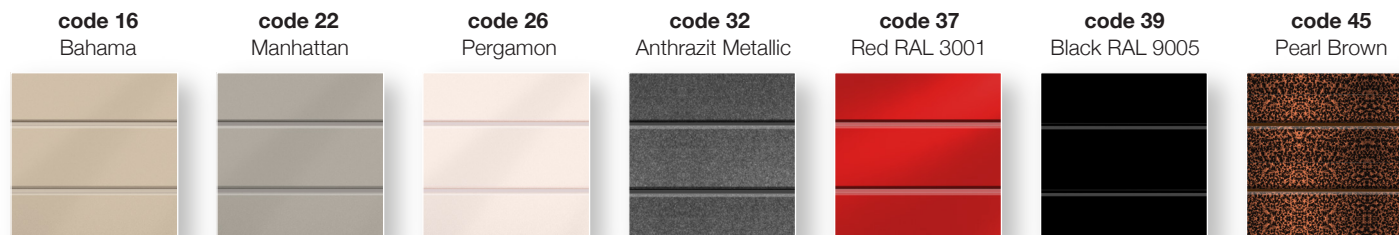

VZORNÍK BAREV

HEDVÁBNÝ LESK

VYSOKÝ LESK

MAT

HLUBOKÝ MAT

Upozornění:

Odchylka barev ve vzorníku barev KORATHERM v porovnání s barvou otopného tělesa je možná. Základní barevné provedení je bílá RAL 9016, ostatní barevná provedení za příplatek.

Příplatek:

20 % barvy ze vzorníku

30 % ostatní barvy RAL