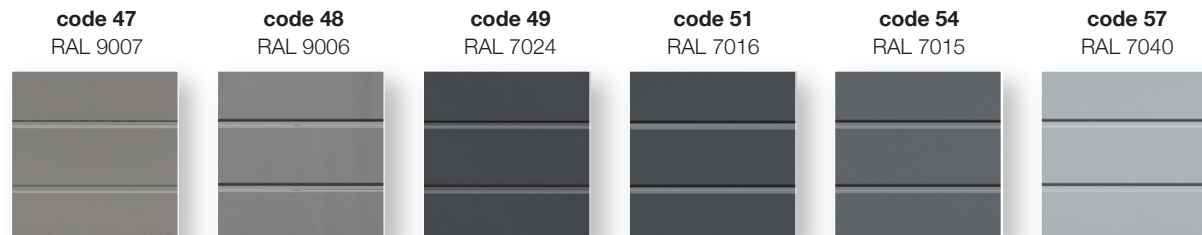

VZORNÍK BAREV

HEDVÁBNÝ LESK

VYSOKÝ LESK

MAT

HLUBOKÝ MAT

Upozornění:

Odchylka barev ve vzorníku barev KORATHERM v porovnání s barvou otopného tělesa je možná. Základní barevné provedení je bílá RAL 9016, ostatní barevná provedení za příplatek.

Příplatek:

20 % barvy ze vzorníku

30 % ostatní barvy RAL