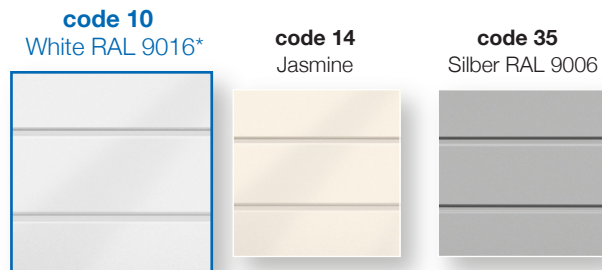

VZORNÍK BAREV

HEDVÁBNÝ LESK

VYSOKÝ LESK

MAT

HLUBOKÝ MAT

Upozornění:

Odchylka barev ve vzorníku barev KORATHERM v porovnání s barvou otopného tělesa je možná. Základní barevné provedení je bílá RAL 9016, ostatní barevná provedení za příplatek.

Příplatek:

20 % barvy ze vzorníku

30 % ostatní barvy RAL