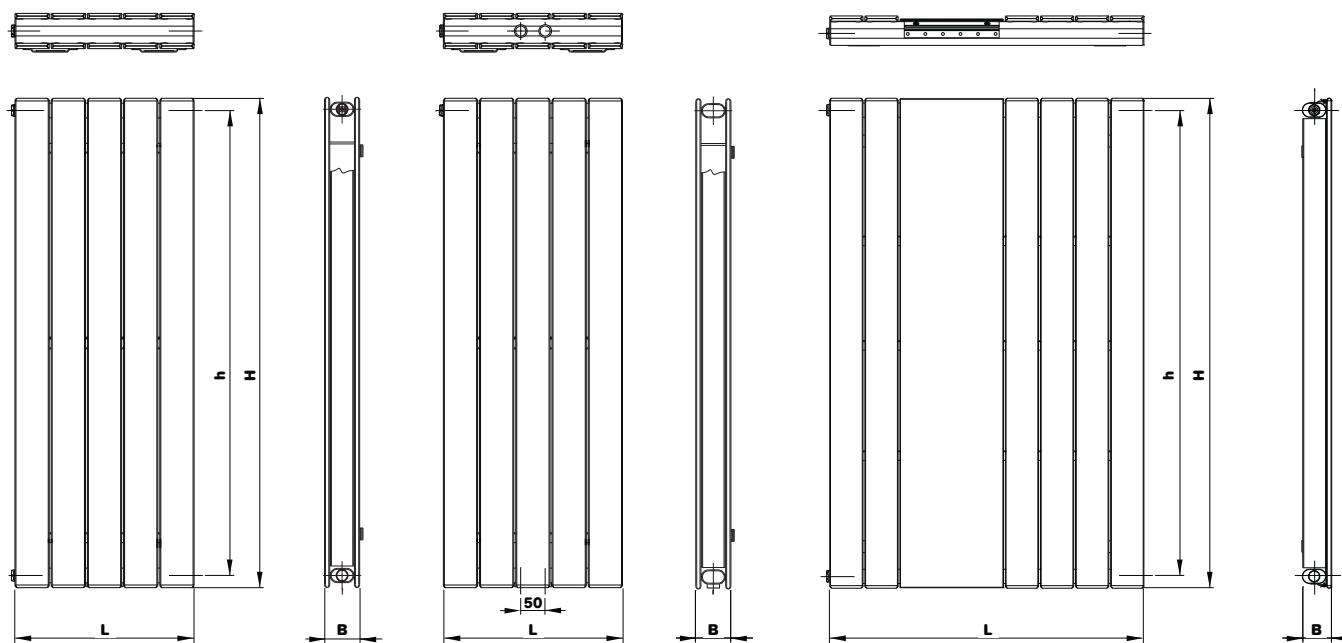

KORATHERM® VERTIKAL, VERTIKAL - M, REFLEX

PRODEJNÍ SORTIMENT

Typ		Výška H [mm]	Délka L [mm]	Hloubka B [mm]	Q_N [W]
K10V K10VM		500 ÷ 2000	144 ÷ 958	62	90 ÷ 2264
		1800	514 ÷ 958		564 ÷ 1410
K11V K11VM		500 ÷ 2000	144 ÷ 958	62	118 ÷ 2380
		1800	514 ÷ 958		1415 ÷ 2801
K20V K20VM		500 ÷ 2000	144 ÷ 958	74	137 ÷ 2935
		1800	514 ÷ 958		1415 ÷ 2801