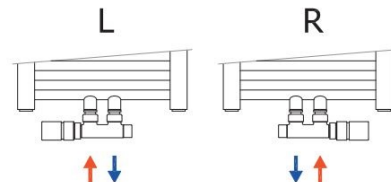

Termostatický ventil

rohový - středový

bílá
chrom
nerez

ilustrační obrázek

Sada č. 119L / bílá / levá / Obj. kód: O39BWCL119

Sada č. 119R / bílá / pravá / Obj. kód: O39BWCR119

Připojení na měděné trubky \varnothing 15 mm

Termostatická hlavice / bílá

Rohový středový term. ventil a šroubení / bílá

Svorné šroubení pro měděné trubky / chrom

Sada č. 120L / bílá / levá / Obj. kód: O39BWAL120

Sada č. 120R / bílá / pravá / Obj. kód: O39BWAR120

Připojení na Al/PEX, Al/PERT trubky \varnothing 16×2 mm

Termostatická hlavice / bílá

Rohový středový term. ventil a šroubení / bílá

Svorné šroubení pro Al/PEX a Al/PERT / chrom

Sada č. 121L / chrom / levá / Obj. kód: O39CWCL121

Sada č. 121R / chrom / pravá / Obj. kód: O39CWCR121

Připojení na měděné trubky \varnothing 15 mm

Termostatická hlavice / chrom

Rohový středový term. ventil a šroubení / chrom

Svorné šroubení pro měděné trubky / chrom