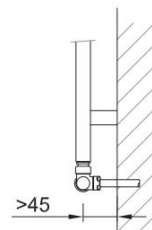

Termostatický ventil

rohový - středový

bílá
chrom
nerez

ilustrační obrázek

Sada č. 119L / bílá / levá / Obj. kód: O39BWCL119

Sada č. 119R / bílá / pravá / Obj. kód: O39BWCR119

Připojení na měděné trubky \varnothing 15 mm

Termostatická hlavice / bílá

Rohový středový term. ventil a šroubení / bílá

Svorné šroubení pro měděné trubky / chrom

Sada č. 120L / bílá / levá / Obj. kód: O39BWAL120

Sada č. 120R / bílá / pravá / Obj. kód: O39BWAR120

Připojení na Al/PEX, Al/PERT trubky \varnothing 16×2 mm

Termostatická hlavice / bílá

Rohový středový term. ventil a šroubení / bílá

Svorné šroubení pro Al/PEX a Al/PERT / chrom

Sada č. 121L / chrom / levá / Obj. kód: O39CWCL121

Sada č. 122L / chrom / levá / Obj. kód: O39CWAL122

Sada č. 122R / chrom / pravá / Obj. kód: O39CWAR122

Připojení na Al/PEX, Al/PERT trubky \varnothing 16×2 mm

Termostatická hlavice / chrom

Rohový středový term. ventil a šroubení / chrom