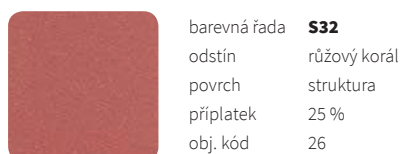

Orientační vzorník barev

Příplatky RAL
Ostatní barvy RAL (1-10 ks) - příplatek 40%
Ostatní barvy RAL (více než 10 ks) - individuální kalkulace

Povrchová úprava

úprava **chrom**
obj. kód 80

úprava **nerez**
obj. kód 81

Speciální povrchová úprava

barevná řada **S41**
odstín RAL 9016
povrch antibakteriální*
příplatek 25 %
obj. kód 88

barevná řada **S20**
odstín bezbarvý lak
povrch bezbarvý lak
příplatek 25 %
obj. kód 84