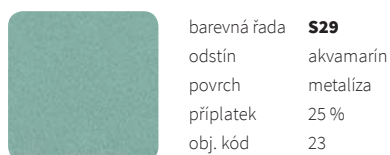

Orientační vzorník barev

Příplatky RAL
Ostatní barvy RAL (1-10 ks) - příplatek 40%
Ostatní barvy RAL (více než 10 ks) - individuální kalkulace

Povrchová úprava

úprava **chrom**
obj. kód 80

úprava **nerez**
obj. kód 81

Speciální povrchová úprava

barevná řada **S41**
odstín RAL 9016
povrch antibakteriální*
příplatek 25 %
obj. kód 88

barevná řada **S20**
odstín bezbarvý lak
povrch bezbarvý lak
příplatek 25 %
obj. kód 84