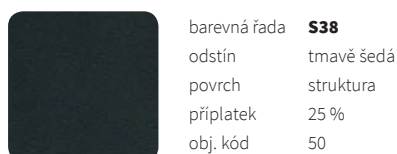

Orientační vzorník barev

Příplatky RAL
Ostatní barvy RAL (1-10 ks) - příplatek 40%
Ostatní barvy RAL (více než 10 ks) - individuální kalkulace

Povrchová úprava

úprava **chrom**
obj. kód 80

úprava **nerez**
obj. kód 81

Speciální povrchová úprava

barevná řada **S41**
odstín RAL 9016
povrch antibakteriální*
příplatek 25 %
obj. kód 88

barevná řada **S20**
odstín bezbarvý lak
povrch bezbarvý lak
příplatek 25 %
obj. kód 84