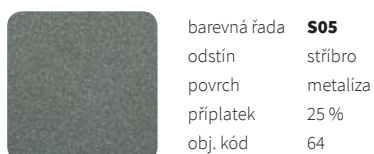

Orientační vzorník barev

Příplatky RAL
Ostatní barvy RAL (1-10 ks) - příplatek 40%
Ostatní barvy RAL (více než 10 ks) - individuální kalkulace

Povrchová úprava

úprava **chrom**
obj. kód 80

úprava **nerez**
obj. kód 81

Speciální povrchová úprava

barevná řada **S41**
odstín RAL 9016
povrch antibakteriální*
příplatek 25 %
obj. kód 88

barevná řada **S20**
odstín bezbarvý lak
povrch bezbarvý lak
příplatek 25 %
obj. kód 84

*Antibakteriální barva na bázi iontů stříbra poskytuje ochranu proti širokému spektru bakterií a hub