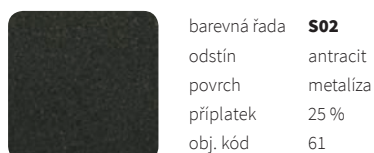

Orientační vzorník barev

Příplatky RAL
Ostatní barvy RAL (1-10 ks) - příplatek 40%
Ostatní barvy RAL (více než 10 ks) - individuální kalkulace

Povrchová úprava

úprava **chrom**
obj. kód 80

úprava **nerez**
obj. kód 81

Speciální povrchová úprava

barevná řada **S41**
odstín RAL 9016
povrch antibakteriální*
příplatek 25 %
obj. kód 88

barevná řada **S20**
odstín bezbarvý lak
povrch bezbarvý lak
příplatek 25 %
obj. kód 84

*Antibakteriální barva na bázi iontů stříbra poskytuje ochranu proti širokému spektru bakterií a hub