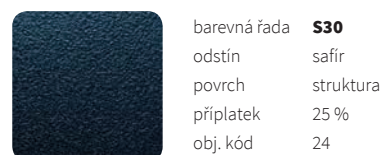

Orientační vzorník barev

Příplatky RAL
Ostatní barvy RAL (1-10 ks) - příplatek 40%
Ostatní barvy RAL (více než 10 ks) - individuální kalkulace

Povrchová úprava

úprava **chrom**
obj. kód 80

úprava **nerez**
obj. kód 81

Speciální povrchová úprava

barevná řada **S41**
odstín RAL 9016
povrch antibakteriální*
příplatek 25 %
obj. kód 88

barevná řada **S20**
odstín bezbarvý lak
povrch bezbarvý lak
příplatek 25 %
obj. kód 84