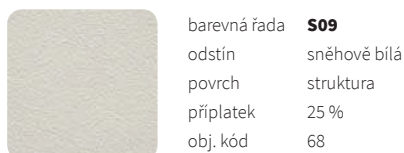

Orientační vzorník barev

Příplatky RAL
Ostatní barvy RAL (1-10 ks) - příplatek 40%
Ostatní barvy RAL (více než 10 ks) - individuální kalkulace

Povrchová úprava

úprava **chrom**
obj. kód 80

úprava **nerez**
obj. kód 81

Speciální povrchová úprava

barevná řada **S41**
odstín RAL 9016
povrch antibakteriální*
příplatek 25 %
obj. kód 88

barevná řada **S20**
odstín bezbarvý lak
povrch bezbarvý lak
příplatek 25 %
obj. kód 84