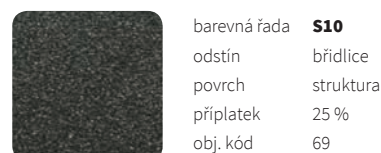

Orientační vzorník barev

Příplatky RAL
Ostatní barvy RAL (1-10 ks) - příplatek 40%
Ostatní barvy RAL (více než 10 ks) - individuální kalkulace

Povrchová úprava

úprava **chrom**
obj. kód 80

úprava **nerez**
obj. kód 81

Speciální povrchová úprava

barevná řada **S41**
odstín RAL 9016
povrch antibakteriální*
příplatek 25 %
obj. kód 88

barevná řada **S20**
odstín bezbarvý lak
povrch bezbarvý lak
příplatek 25 %
obj. kód 84