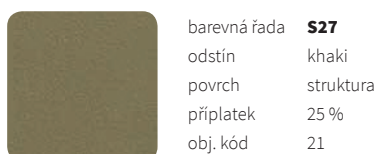

Orientační vzorník barev

Příplatky RAL
Ostatní barvy RAL (1-10 ks) - příplatek 40%
Ostatní barvy RAL (více než 10 ks) - individuální kalkulace

Povrchová úprava

úprava **chrom**
obj. kód 80

úprava **nerez**
obj. kód 81

Speciální povrchová úprava

barevná řada **S41**
odstín RAL 9016
povrch antibakteriální*
příplatek 25 %
obj. kód 88

barevná řada **S20**
odstín bezbarvý lak
povrch bezbarvý lak
příplatek 25 %
obj. kód 84