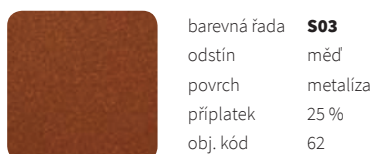

Orientační vzorník barev

Příplatky RAL
Ostatní barvy RAL (1-10 ks) - příplatek 40%
Ostatní barvy RAL (více než 10 ks) - individuální kalkulace

Povrchová úprava

úprava **chrom**
obj. kód 80

úprava **nerez**
obj. kód 81

Speciální povrchová úprava

barevná řada **S41**
odstín RAL 9016
povrch antibakteriální*
příplatek 25 %
obj. kód 88

barevná řada **S20**
odstín bezbarvý lak
povrch bezbarvý lak
příplatek 25 %
obj. kód 84