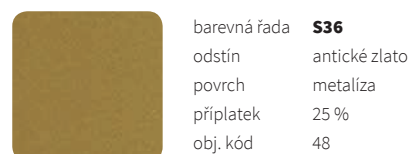

Orientační vzorník barev

Příplatky RAL
Ostatní barvy RAL (1-10 ks) - příplatek 40%
Ostatní barvy RAL (více než 10 ks) - individuální kalkulace

Povrchová úprava

úprava **chrom**
obj. kód 80

úprava **nerez**
obj. kód 81

Speciální povrchová úprava

barevná řada **S41**
odstín RAL 9016
povrch antibakteriální*
příplatek 25 %
obj. kód 88

barevná řada **S20**
odstín bezbarvý lak
povrch bezbarvý lak
příplatek 25 %
obj. kód 84