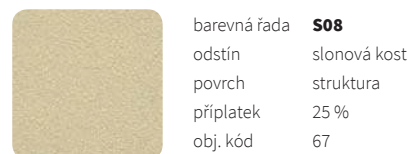

Orientační vzorník barev

Příplatky RAL
Ostatní barvy RAL (1-10 ks) - příplatek 40%
Ostatní barvy RAL (více než 10 ks) - individuální kalkulace

Povrchová úprava

úprava **chrom**
obj. kód 80

úprava **nerez**
obj. kód 81

Speciální povrchová úprava

barevná řada **S41**
odstín RAL 9016
povrch antibakteriální*
příplatek 25 %
obj. kód 88

barevná řada **S20**
odstín bezbarvý lak
povrch bezbarvý lak
příplatek 25 %
obj. kód 84