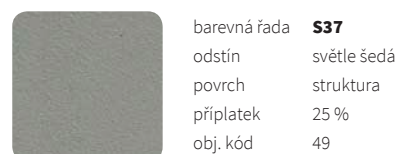

Orientační vzorník barev

Příplatky RAL
Ostatní barvy RAL (1-10 ks) - příplatek 40%
Ostatní barvy RAL (více než 10 ks) - individuální kalkulace

Povrchová úprava

úprava **chrom**
obj. kód 80

úprava **nerez**
obj. kód 81

Speciální povrchová úprava

barevná řada **S41**
odstín RAL 9016
povrch antibakteriální*
příplatek 25 %
obj. kód 88

barevná řada **S20**
odstín bezbarvý lak
povrch bezbarvý lak
příplatek 25 %
obj. kód 84