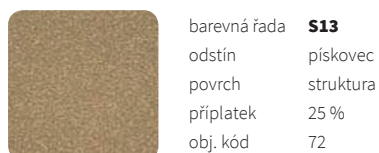

Orientační vzorník barev

Příplatky RAL
Ostatní barvy RAL (1-10 ks) - příplatek 40%
Ostatní barvy RAL (více než 10 ks) - individuální kalkulace

Povrchová úprava

úprava **chrom**
obj. kód 80

úprava **nerez**
obj. kód 81

Speciální povrchová úprava

barevná řada **S41**
odstín RAL 9016
povrch antibakteriální*
příplatek 25 %
obj. kód 88

barevná řada **S20**
odstín bezbarvý lak
povrch bezbarvý lak
příplatek 25 %
obj. kód 84