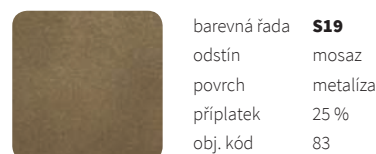

Orientační vzorník barev

Příplatky RAL
Ostatní barvy RAL (1-10 ks) - příplatek 40%
Ostatní barvy RAL (více než 10 ks) - individuální kalkulace

Povrchová úprava

úprava **chrom**
obj. kód 80

úprava **nerez**
obj. kód 81

Speciální povrchová úprava

barevná řada **S41**
odstín RAL 9016
povrch antibakteriální*
příplatek 25 %
obj. kód 88

barevná řada **S20**
odstín bezbarvý lak
povrch bezbarvý lak
příplatek 25 %
obj. kód 84