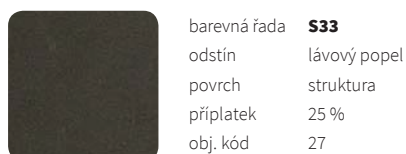

Orientační vzorník barev

Příplatky RAL
Ostatní barvy RAL (1-10 ks) - příplatek 40%
Ostatní barvy RAL (více než 10 ks) - individuální kalkulace

Povrchová úprava

úprava **chrom**
obj. kód 80

úprava **nerez**
obj. kód 81

Speciální povrchová úprava

barevná řada **S41**
odstín RAL 9016
povrch antibakteriální*
příplatek 25 %
obj. kód 88

barevná řada **S20**
odstín bezbarvý lak
povrch bezbarvý lak
příplatek 25 %
obj. kód 84