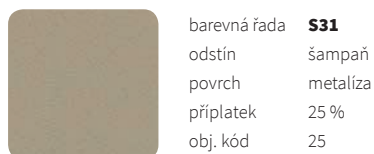

Orientační vzorník barev

Příplatky RAL
Ostatní barvy RAL (1-10 ks) - příplatek 40%
Ostatní barvy RAL (více než 10 ks) - individuální kalkulace

Povrchová úprava

úprava **chrom**
obj. kód 80

úprava **nerez**
obj. kód 81

Speciální povrchová úprava

barevná řada **S41**
odstín RAL 9016
povrch antibakteriální*
příplatek 25 %
obj. kód 88

barevná řada **S20**
odstín bezbarvý lak
povrch bezbarvý lak
příplatek 25 %
obj. kód 84