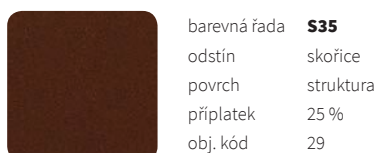

Orientační vzorník barev

Příplatky RAL
Ostatní barvy RAL (1-10 ks) - příplatek 40%
Ostatní barvy RAL (více než 10 ks) - individuální kalkulace

Povrchová úprava

úprava **chrom**
obj. kód 80

úprava **nerez**
obj. kód 81

Speciální povrchová úprava

barevná řada **S41**
odstín RAL 9016
povrch antibakteriální*
příplatek 25 %
obj. kód 88

barevná řada **S20**
odstín bezbarvý lak
povrch bezbarvý lak
příplatek 25 %
obj. kód 84