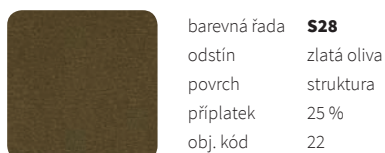

Orientační vzorník barev

Příplatky RAL
Ostatní barvy RAL (1-10 ks) - příplatek 40%
Ostatní barvy RAL (více než 10 ks) - individuální kalkulace

Povrchová úprava

úprava **chrom**
obj. kód 80

úprava **nerez**
obj. kód 81

Speciální povrchová úprava

barevná řada **S41**
odstín RAL 9016
povrch antibakteriální*
příplatek 25 %
obj. kód 88

barevná řada **S20**
odstín bezbarvý lak
povrch bezbarvý lak
příplatek 25 %
obj. kód 84