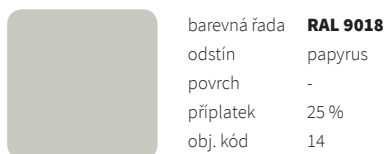

Orientační vzorník barev

Příplatky RAL
Ostatní barvy RAL (1-10 ks) - příplatek 40%
Ostatní barvy RAL (více než 10 ks) - individuální kalkulace

Povrchová úprava

úprava **chrom**
obj. kód 80

úprava **nerez**
obj. kód 81

Speciální povrchová úprava

barevná řada **S41**
odstín RAL 9016
povrch antibakteriální*
příplatek 25 %
obj. kód 88

barevná řada **S20**
odstín bezbarvý lak
povrch bezbarvý lak
příplatek 25 %
obj. kód 84