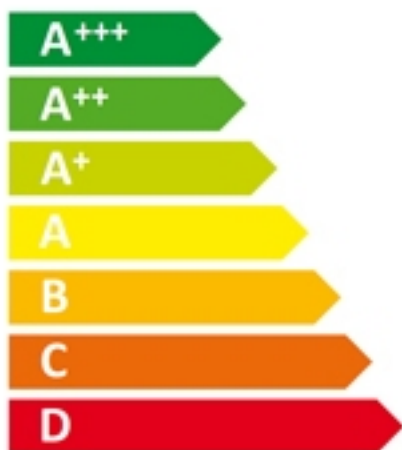

ENERG

енергия · ενεργεια

Y

IJA

IE

IA

IMMERGAS VICTRIX TERA V2 24 PLUS EU

A