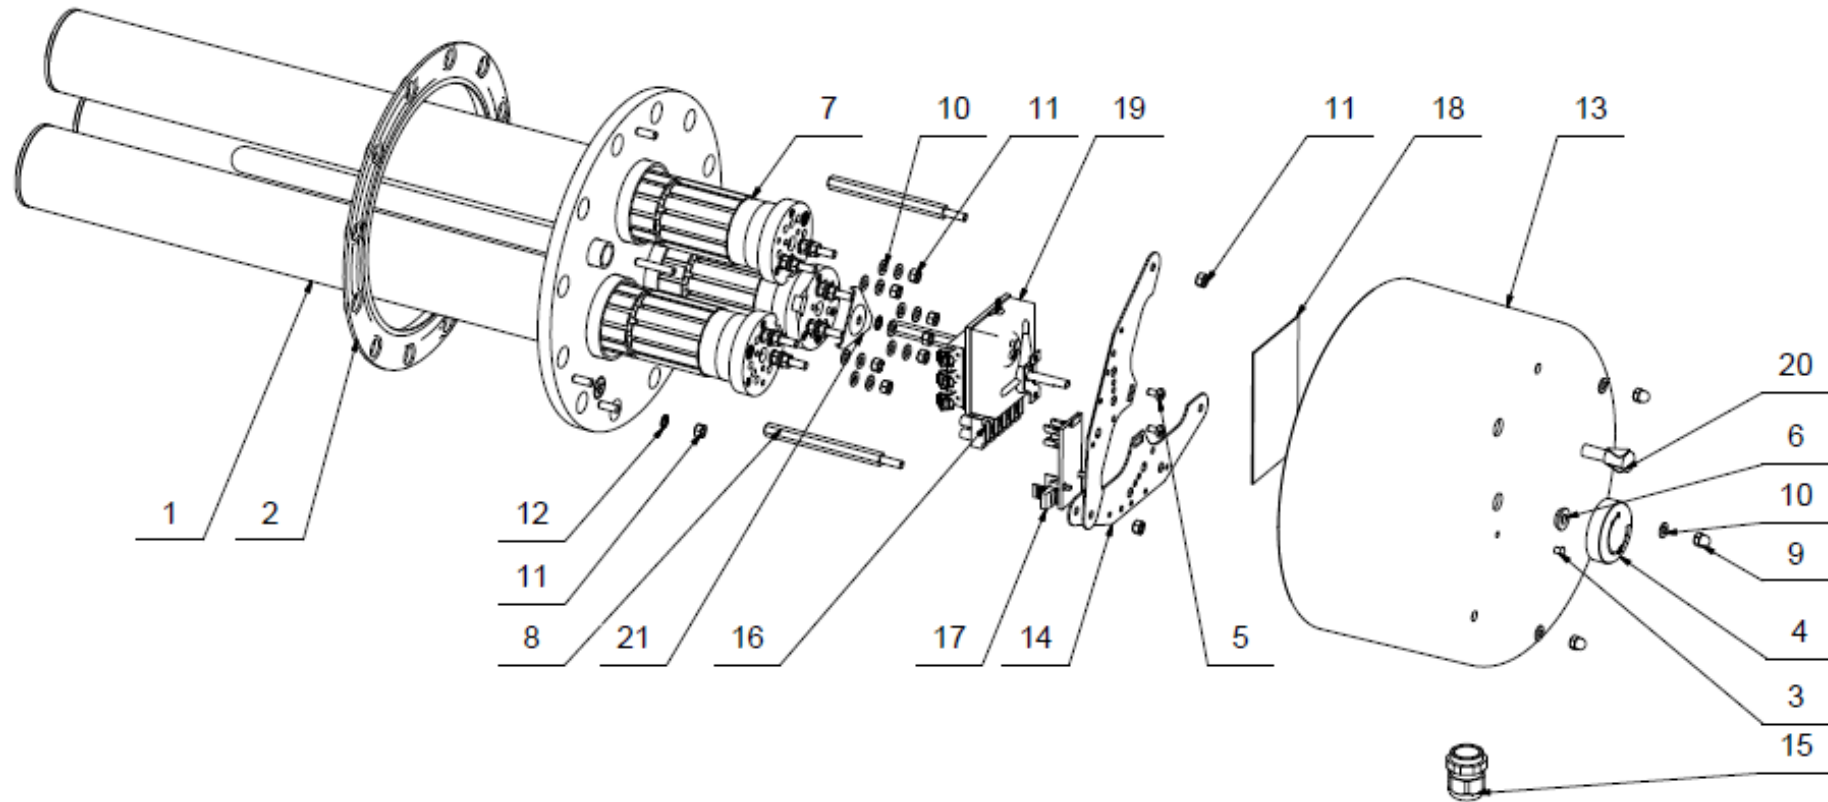

**TPK 210-12/6,6 kW**

ROZPAD – DISINTEGRATION - DIE ZERSETZUNG- ВЗРЫВНАЯ СХЕМА

**TPK 210-12/6,6 kW**
**ROZPAD – DISINTEGRATION - DIE ZERSETZUNG- ВЗРЫВНАЯ СХЕМА**

POZICE POSITION POSITION ПОЗИЦИЯ	KUSY PIECES STÜCK ШТУКИ	ČÍSLO DÍLU PART No TEILNUMMER НОМЕР ДЕТАЛИ	NÁZEV DÍLU	PART NAME	TEILBEZEICHNUNG	НАИМЕНОВАНИЕ ДЕТАЛИ
		2110410	Topná příruba 210-12/6,6 kW	Heating housing TPK 210-12/6,6 kW	Heizflansch TPK 210-12/6,6 kW	Нагревательный фланец TPK 210-12/6,6 кВт
1	1	2000241	Víko příruby	Housing cover	Flanschdeckel	Крышка фланца
2	1	6273129	Kroužek těsnicí ø230x180x3	Packing ring ø230x180x3	Dichtungsring ø230x180x3	Кольцо уплотнительное ø230x180x3
3	1		Krytka plastová	Plastic lid	Kunststoffkappe	Крышка пластиковая
4	1	6321856	Knoflík termostatu černý	Black thermostat knob	Thermostatkopf schwarz	Кнопка термостата черная
5	2		Šroub M4x8	Screw M4x8	Schraube M4x8	Болт M4x8
6	1		Těsnění	Packing ring	Dichtungsring	Кольцо уплотнительное
7	3	3342028ND	Topné těleso	Heating element	Heizkörper	Нагревательный элемент
8	3		Spojovací tyčka M5	Connecting rod M5	Verbindungsstift M5	Соединительная тяга M5
9	3		Matice uzavřená M5	Box nut M5	Schraubenmutter geschlossen M5	Гайка закрытая M5
10	18		Podložka ø5,3	Washer ø5,3	Unterlegscheibe ø5,3	Шайба ø5,3
11	11		Matice M5	Nut M5	Schraubenmutter M5	Гайка M5
12	8		Podložka vějířovitá ø5,3	Fan-shaped washer ø5,3	Fächerunterlegscheibe ø5,3	Шайба веерообразная ø5,3
13	1	6321961	Kryt elektroinstalace	Electric installation cover	Abdeckung Elektroinstallation	Кожух электрооснащения
14	2		Spojovací plech 1/3	Connecting sheet 1/3	Verbindungsblech 1/3	Соединительная накладка 1/3
15	1		Kabelová průchodka Pg 16	Cable gland Pg 16	Kabeldurchgang Pg 16	Кабельный проходной изолятор Pg 16
16	1		Svorkovnice ELK 2EF2 5P	Terminal box ELK 2EF2 5-pin	Klemmleiste ELK 2EF2 5P	Клеммник ELK 2EF2 5P
17	1		Držák svorkovnice	Terminal bracket	Klemmleistenhalter	Держатель клеммника
18	1		Štítek	Plate	Schild	Щиток
19	1	6405622	Termostat	Thermostat	Thermostat	Термостат
20	1		Signální doutnavka	Signal glow lamp	Signalglühlampe	Сигнальная лампочка тлеющего разряда
21	1		Držák topných těles	Heating element bracket	Heizkörperhalter	Держатель нагревательных элементов