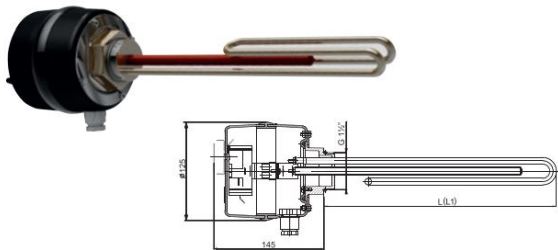

ŠROUBOVACÍ ELEKTRICKÉ TOPNÉ JEDNOTKY ŘADY TJ

Typ		TJ 6/4" -2	TJ 6/4" -2,5	TJ 6/4" S -2,5	TJ 6/4" -3,3	TJ 6/4" -3,75	TJ 6/4" -4,5	TJ 6/4" -6	TJ 6/4" S -6	TJ 6/4" -7,5	TJ 6/4" -9
Objednací číslo L/L1		- / 2110353	- / 2110354	- / 2110361	2110355 / -	- / 2110356	- / 2110357	- / 2110358	- / 2110351	2110362 / 2110359	2110363 / 2110360
Příkon	[kW]	2	2,5	2,5	3,3	3,75	4,5	6	6	7,5	9
Hmotnost	[kg]	1,2	1,3	1,3	1,7	2	2	2	2	2 / 2,3	2 / 2,3
Zástavbová délka L/L1	[mm]	- / 380	- / 405	- / 405	325 / -	- / 450	- / 500	- / 520	- / 520	575 / 685	605 / 690
Elektrické připojení		1/N/PE ~ 230V/50Hz	1/N/PE ~ 230V/50Hz	1/N/PE ~ 230V/50Hz	3/N/PE ~ 400V/50Hz, \triangle	3/N/PE ~ 400V/50Hz, \triangle	3/N/PE ~ 400V/50Hz, \triangle	3/N/PE ~ 400V/50Hz, \triangle	3/N/PE ~ 400V/50Hz, \triangle	3/N/PE ~ 400V/50Hz, \triangle	3/N/PE ~ 400V/50Hz, \triangle
Doporučená hodnota jističe	[A]	16	16	16	3 x 10	3 x 10	3 x 10	3 x 16	3 x 16	3 x 16	3 x 20
Elektrické krytí		IP44									
Rozsah nastavení teploty	[°C]	5-74									
Doba ohřevu cca 150 l 10-60 °C	[h]	4,5	4	4	2,7	2,3	2	1,5	1,5	1,3	1

U typů TJ 6/4"-2 a TJ 6/4"-2,5 je nově flexibilní přívodní kabel do zásuvky.

Zástavbové délky jsou v toleranci ± 10 mm.

TJ 6/4" S

NOVINKA