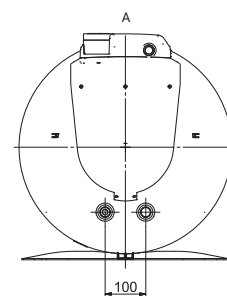

HRDLO č. 1 3/4" vnější

OKCE 125-160 2/6 kW