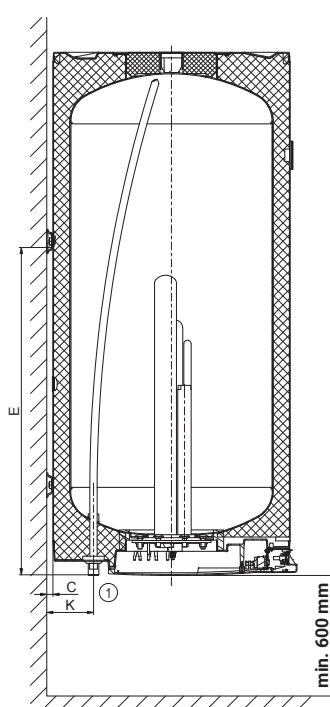

OKCE 2/6 kW

ELEKTRICKÉ OHŘÍVAČE VODY

ZÁVĚSNÉ SVISLÉ

- Vyrábějí se jako závěsné
- S topnými režimy 2/6 kW
- Modely 2/6 kW jsou vybaveny rychloohřevem vody
- Modely 2/6 kW mají možnost dálkového spuštění rychloohřevu externím spínačem

Typ zásobníku		OKCE 125 2/6 kW	OKCE 160 2/6 kW	OKCE 200 2/6 kW
Objednací číslo		1103108105	1106108105	1107108105
Objem	[l]	122	149	199
Max. hmotnost ohřivače bez vody	[kg]	45	52	70
Izolace	[mm]		42	
Tepelná vodivost izolace	[W·m⁻¹·K⁻¹]		0,022	
Příkon topného tělesa	[W]		2000/6000	
Doba ohřevu z 10 °C na 60 °C	[h]	3,2/1,1	3,9/1,4	5,3/1,8
Elektrické připojení		3/N/PE ~ 400V/50Hz		
Doporučený jistič	[A]		3 x 16	
Elektrické krytí			IP44	
Max. provozní teplota/přetlak v nádobě	[°C]/[bar]		80/6	
Třída energetické účinnosti			C	
Roční spotřeba	[kWh·a⁻¹]	1409	2622	4403
Smíšená voda V40 (údaj platí pro 2 kW)	[l]	231,10	242,83	331,26

Rozměry [mm]	A	B	C	D	E	F	H	K	R
OKCE 125 2/6 kW	1067	555	14	524	760	682	297	116	450
OKCE 160 2/6 kW	1255	555	14	524	1000	925	245	116	450
OKCE 200 2/6 kW	1300	617	14	584	806	600	480	116	450

HRDLO č. 1 3/4" vnější