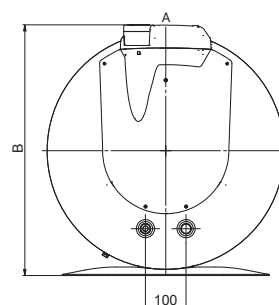

OKCE 200 2/6 kW