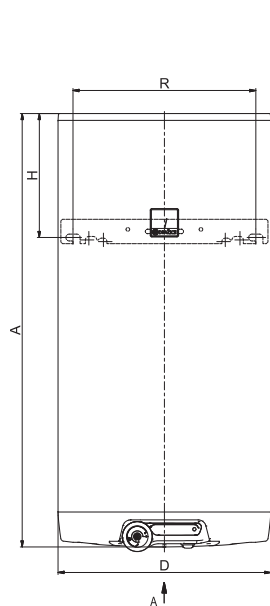

Typ zásobníku		OKCE 125 2/6 kW	OKCE 160 2/6 kW	OKCE 200 2/6 kW
Objednací číslo		1103108105	1106108105	1107108105
Objem	[l]	122	149	199
Max. hmotnost ohřivače bez vody	[kg]	45	52	70
Izolace	[mm]		42	
Tepelná vodivost izolace	[W·m ⁻¹ ·K ⁻¹]		0,022	
Příkon topného tělesa	[W]		2000/6000	
Doba ohřevu z 10 °C na 60 °C	[h]	3,2/1,1	3,9/1,4	5,3/1,8
Elektrické připojení		3/N/PE ~ 400V/50Hz		
Doporučený jistič	[A]		3 x 16	
Elektrické krytí			IP44	
Max. provozní teplota/přetlak v nádobě	[°C]/[bar]		80/6	
Třída energetické účinnosti			C	
Roční spotřeba	[kWh·a ⁻¹]	1409	2622	4403
Smíšená voda V40 (údaj platí pro 2 kW)	[l]	231,10	242,83	331,26

Rozměry [mm]	A	B	C	D	E	F	H	K	R
OKCE 125 2/6 kW	1067	555	14	524	760	682	297	116	450
OKCE 160 2/6 kW	1255	555	14	524	1000	925	245	116	450
OKCE 200 2/6 kW	1300	617	14	584	806	600	480	116	450

OKCE 125-160 2/6 kW

OKCE 200 2/6 kW

HRDLO č. 1 3/4" vnější

OKCE 125-160 2/6 kW

OKCE 200 2/6 kW