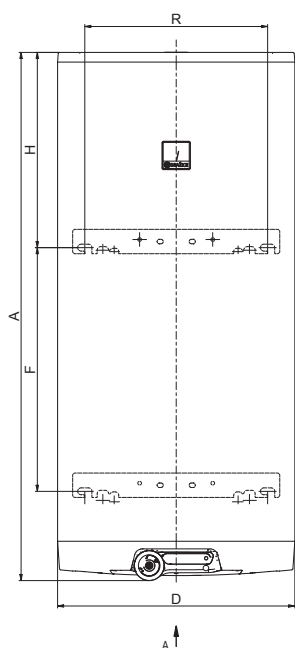

Typ zásobníku		OKCE 125 2/6 kW	OKCE 160 2/6 kW	OKCE 200 2/6 kW
Objednací číslo		1103108105	1106108105	1107108105
Objem	[l]	122	149	199
Max. hmotnost ohřivače bez vody	[kg]	45	52	70
Izolace	[mm]		42	
Tepelná vodivost izolace	[W·m ⁻¹ ·K ⁻¹]		0,022	
Příkon topného tělesa	[W]		2000/6000	
Doba ohřevu z 10 °C na 60 °C	[h]	3,2/1,1	3,9/1,4	5,3/1,8
Elektrické připojení		3/N/PE ~ 400V/50Hz		
Doporučený jistič	[A]		3 x 16	
Elektrické krytí			IP44	
Max. provozní teplota/přetlak v nádobě	[°C]/[bar]		80/6	
Třída energetické účinnosti			C	
Roční spotřeba	[kWh·a ⁻¹]	1409	2622	4403
Smíšená voda V40 (údaj platí pro 2 kW)	[l]	231,10	242,83	331,26

Rozměry [mm]	A	B	C	D	E	F	H	K	R
OKCE 125 2/6 kW	1067	555	14	524	760	682	297	116	450
OKCE 160 2/6 kW	1255	555	14	524	1000	925	245	116	450
OKCE 200 2/6 kW	1300	617	14	584	806	600	480	116	450

OKCE 125-160 2/6 kW

OKCE 200 2/6 kW

HRDLO č. 1 3/4" vnější

OKCE 125-160 2/6 kW

OKCE 200 2/6 kW