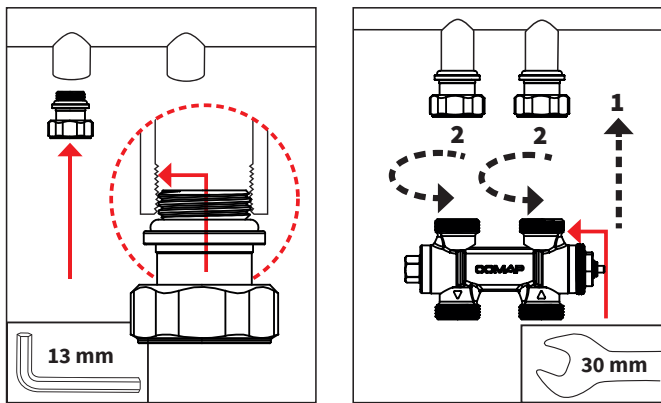

COMAP Belux
Alsembergsesteenweg
454 1653 DWORP - Belgium
Tel. +32(0) 23710161

COMAP nederland
Asterweg 109 1031 HM
Amsterdam - Netherland
Tel: +31 (20) 210 34 97

COMAP France
16 Av. Paul Santy 69008 LYON
- France
Tel. +33 (0) 4 78 78 16 00

COMAP Hellas
Iviskou & Andrianou Street
AHARNES 13677 - Greece
Tel. +30 210 28 42 684

COMAP Hungaria Kft
Gyár út 2 2040 BUDAÖRS -
Hungaria
Tel. 36 / 23 503 871

STANDARD HIDRAULICA
Avenida de la Ferrería
73-75 Pol. Ind.
La Ferrería Apdo. de Correos 6
7 08110 - MONTCADA I
REIXAC - Barcelona - Spain
Tel. (+34) 935 641 094

COMAP Italia
Via G. Di Vittorio, 37 25030 -
Roncadelle (BS) - Italy
Tel. +39 030 2151024

COMAP Polska Sp. z o.o.
Ul. Annopol 4A - Hala C - 03-
236 WARSZAWA - Poland
Tel. +48 / 226790025

COMAP Praha s.r.o.
Krajní 801 - 252 42 Jesenice u
Prahy - CZ
Tel. 420 / 284 860 404

COMAP Russia
142172 Moscow, Cherbinka
town, 30A, of. 409, street 40 let
Oktiabria, Russia
Tel: +7 499 70 333 56

COMAP UK
Unit C6, William Way, Moss Ind.
Est., St. Helens Road, Leigh,
Lancashire WN7 3PT UK
Tel: 01942 603 351