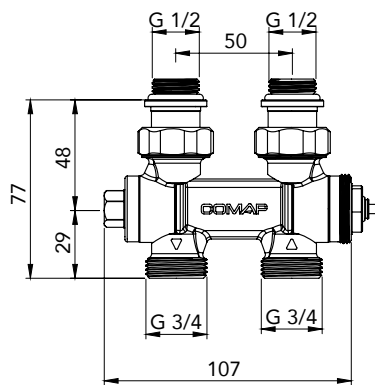

DIN 18 380
VDI 2035
BGV

PACKAGE CONTENTS

TOOLS

30 mm

4 mm 13 mm

DIMENSIONS

1

2