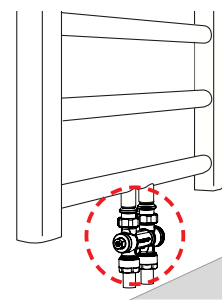

DIN 18 380
VDI 2035
BGV

PACKAGE CONTENTS

TOOLS

30 mm

4 mm 13 mm

DIMENSIONS

1

2

3

4