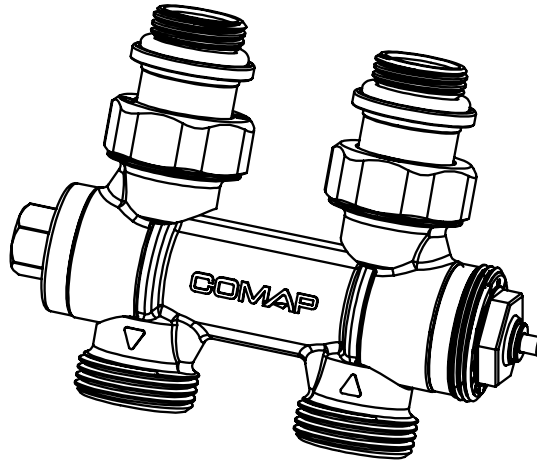

DIN 18 380
VDI 2035
BGV

PACKAGE CONTENTS

TOOLS

30 mm

4 mm 13 mm

DIMENSIONS

1

2