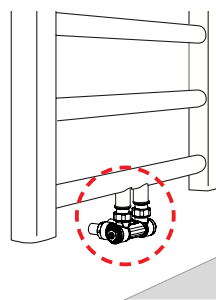

DIN 18 380
VDI 2035
BGV

PACKAGE CONTENTS

TOOLS

30 mm

4 mm 13 mm

DIMENSIONS

1

2