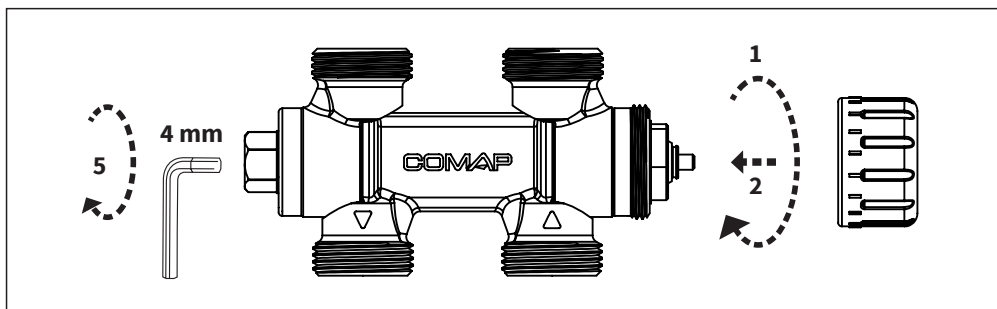

COMAP Belux
Alsembergsesteenweg
454 1653 DWORP - Belgium
Tel. +32(0) 23710161

COMAP nederland
Asterweg 109 1031 HM
Amsterdam - Netherland
Tel: +31 (20) 210 34 97

COMAP France
16 Av. Paul Santy 69008 LYON
- France
Tel. +33 (0) 4 78 78 16 00

COMAP Hellas
Iviskou & Andrianou Street
AHARNES 13677 - Greece
Tel. +30 210 28 42 684

COMAP Hungaria Kft
Gyár út 2 2040 BUDAÖRS -
Hungaria
Tel. 36 / 23 503 871

STANDARD HIDRAULICA
Avenida de la Ferrería
73-75 Pol. Ind.
La Ferrería Apdo. de Correos 6
7 08110 - MONTCADA I
REIXAC - Barcelona - Spain
Tel. (+34) 935 641 094

COMAP Italia
Via G. Di Vittorio, 37 25030 -
Roncadelle (BS) - Italy
Tel. +39 030 2151024

COMAP Polska Sp. z o.o.
Ul. Annopol 4A - Hala C - 03-
236 WARSZAWA - Poland
Tel. +48 / 226790025

COMAP Praha s.r.o.
Krajní 801 - 252 42 Jesenice u
Prahy - CZ
Tel. 420 / 284 860 404

COMAP Russia
142172 Moscow, Cherbinka
town, 30A, of. 409, street 40 let
Oktiabria, Russia
Tel: +7 499 70 333 56

COMAP UK
Unit C6, William Way, Moss Ind.
Est., St. Helens Road, Leigh,
Lancashire WN7 3PT UK
Tel: 01942 603 351