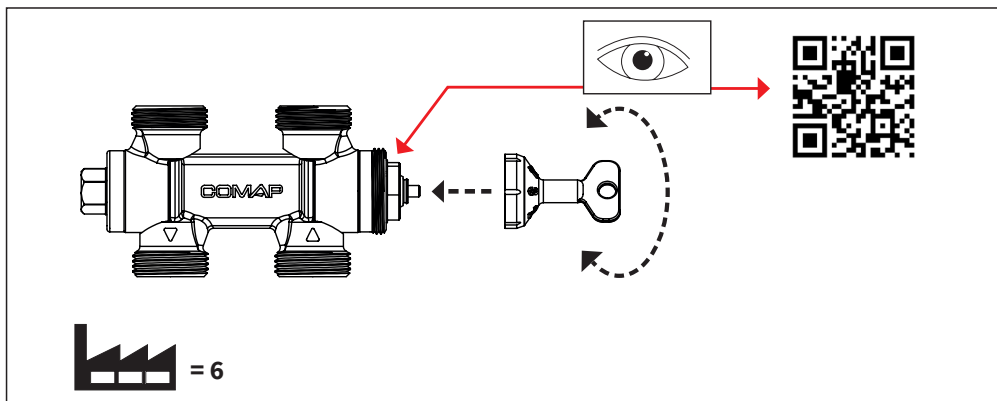

COMAP Belux
Alsembergsesteenweg
454 1653 DWORP - Belgium
Tel. +32(0) 23710161

COMAP nederland
Asterweg 109 1031 HM
Amsterdam - Netherland
Tel: +31 (20) 210 34 97

COMAP France
16 Av. Paul Santy 69008 LYON
- France
Tel. +33 (0) 4 78 78 16 00

COMAP Hellas
Iviskou & Andrianou Street
AHARNES 13677 - Greece
Tel. +30 210 28 42 684

COMAP Hungaria Kft
Gyár út 2 2040 BUDAÖRS -
Hungaria
Tel. 36 / 23 503 871

STANDARD HIDRAULICA
Avenida de la Ferrería
73-75 Pol. Ind.
La Ferrería Apdo. de Correos 6
7 08110 - MONTCADA I
REIXAC - Barcelona - Spain
Tel. (+34) 935 641 094

COMAP Italia
Via G. Di Vittorio, 37 25030 -
Roncadelle (BS) - Italy
Tel. +39 030 2151024

COMAP Polska Sp. z o.o.
Ul. Annopol 4A - Hala C - 03-
236 WARSZAWA - Poland
Tel. +48 / 226790025

COMAP Praha s.r.o.
Krajní 801 - 252 42 Jesenice u
Prahy - CZ
Tel. 420 / 284 860 404

COMAP Russia
142172 Moscow, Cherbinka
town, 30A, of. 409, street 40 let
Oktiabria, Russia
Tel: +7 499 70 333 56

COMAP UK
Unit C6, William Way, Moss Ind.
Est., St. Helens Road, Leigh,
Lancashire WN7 3PT UK
Tel: 01942 603 351