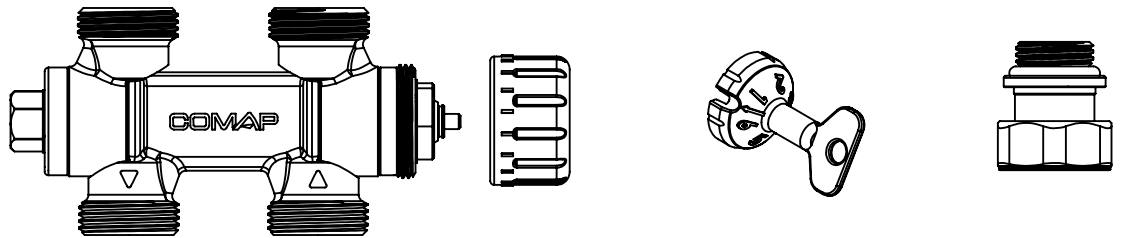

DIN 18 380
VDI 2035
BGV

PACKAGE CONTENTS

TOOLS

30 mm

4 mm 13 mm

DIMENSIONS

1

2