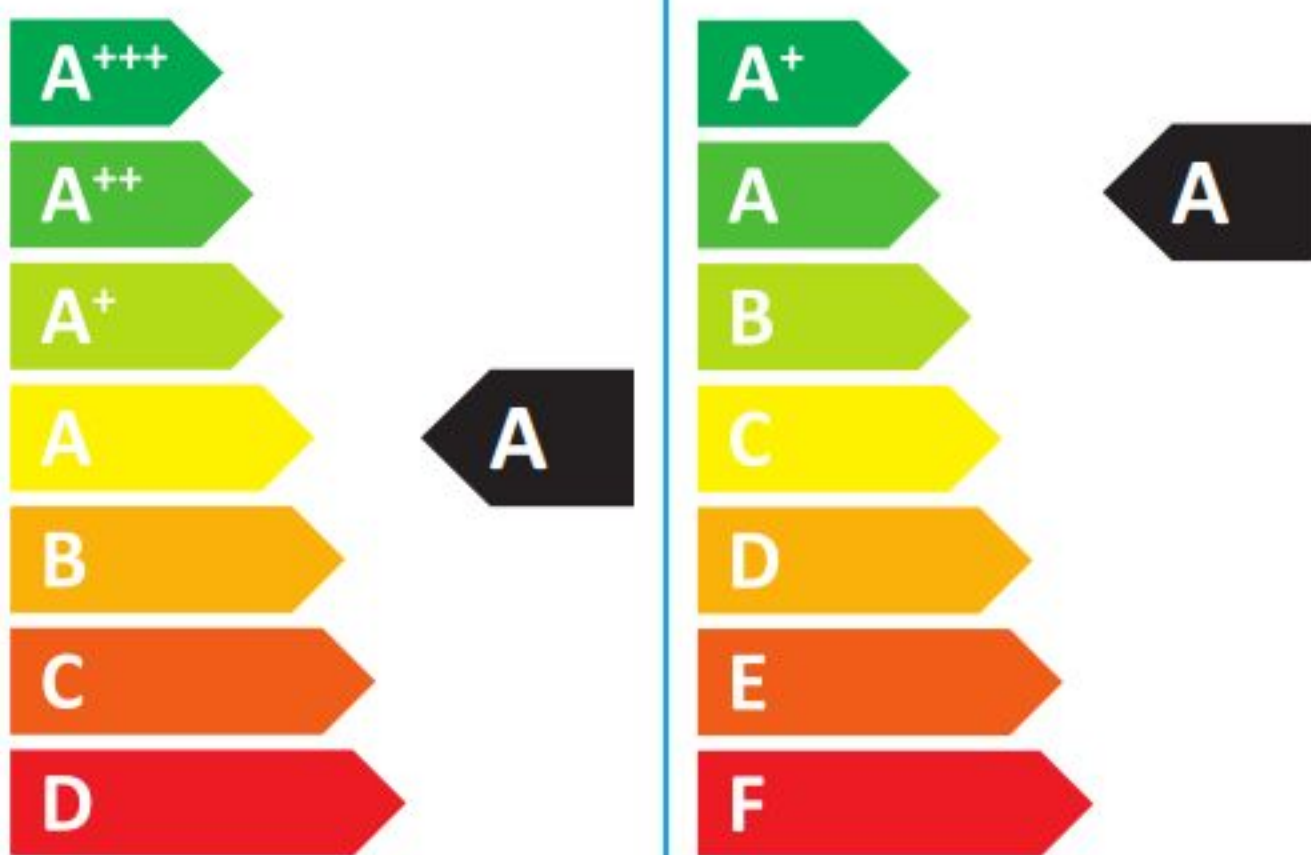

ENERG
енергия · ενεργεια

BOSCH

Condens 5700i WT
GC5700iWT 24/42 S 23
7716701575

46dB

22
kW