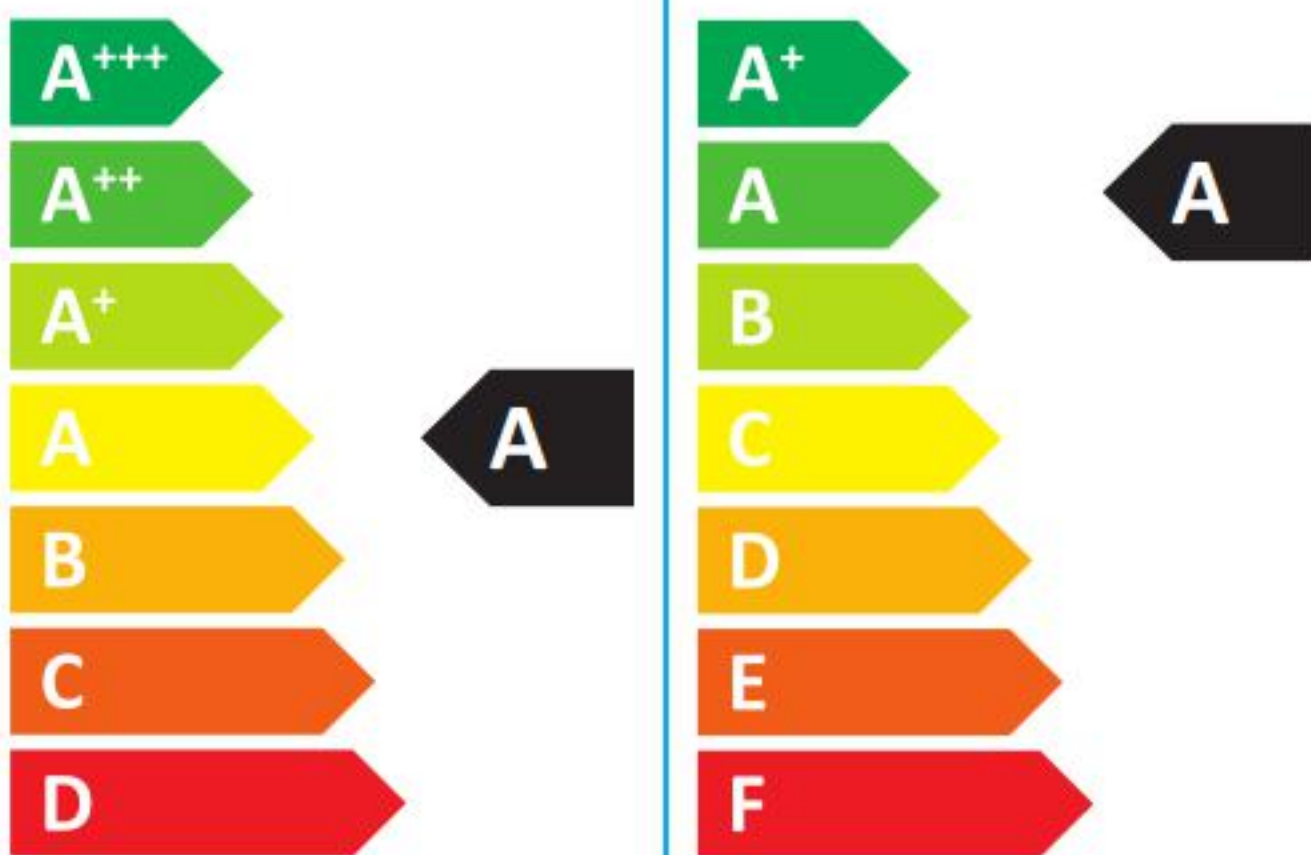

ENERG
енергия · ενεργεια

BOSCH

Condens 5300i WT
GC5300iWT 24/48 23
7716701576

46 dB

22
kW