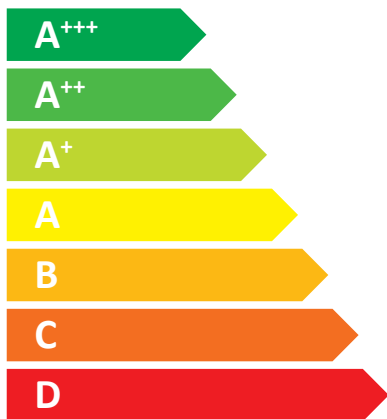

ENERG
енергия · ενέργεια

ATTACK COMBI PELLET

DPX 25

25 kW