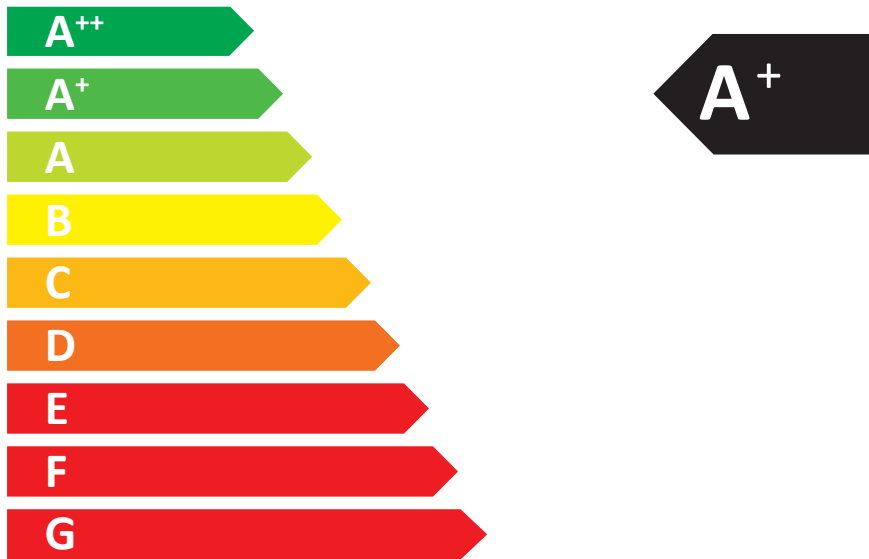

ENERG
енергия · ενεργεια

ATTACK SLX

20 PROFI

20 kW