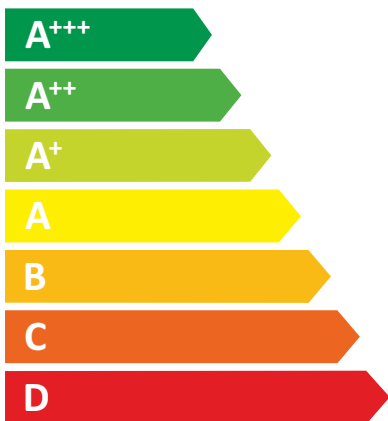

ENERG Y IJA
енергия · ενέργεια IE IA

DC 25 SF

A+

25 kW

ENERG Y IJA
енергия · ενέργεια IE IA

DC 25 SP

A+

20 kW