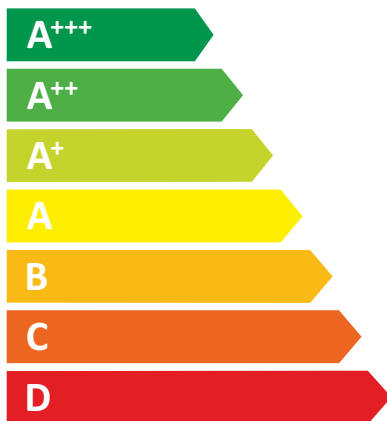

ENERG Y IJA
енергия · ενέργεια IE IA

DC 25 SF

A+

25 kW

ENERG Y IJA
енергия · ενέργεια IE IA

DC 25 SP

A+

20 kW