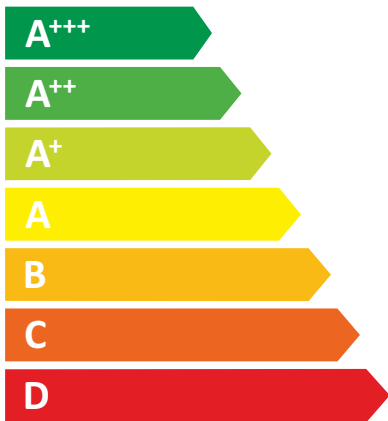

ENERG

енергия · ενεργεια

DC 40 SX

40 kW

ENERG

енергия · ενεργεια

DC 40 SX s úpravou

24 kW