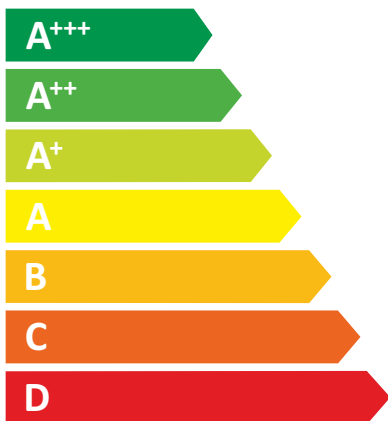

ENERG

енергия · ενεργεια

DC 32 S s úpravou

A+

24 kW

ENERG

енергия · ενεργεια

DC 32 SP