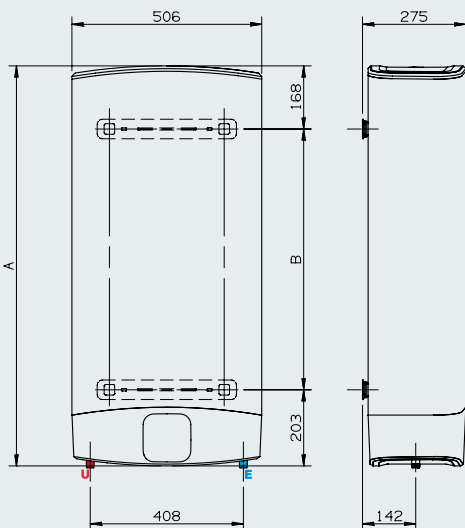

DESIGN

- / Šetří místo: hloubka pouze 27cm
- / Flexibilní instalace ve svislé nebo vodorovné poloze
- / Povrch v elegantní barvě stříbrného kovu

KOMFORT A SPOLEHLIVOST

NOVINKA
2020

TECHNICKÁ DATA

VLS EVO WI-FI 50

VLS EVO WI-FI 80

VLS EVO WI-FI 100

Objem*		50	80	100
Umístění		V/H	V/H	V/H
Výkon	kW	1,5	1,5	1,5
Napětí	V	230	230	230
Zahřívací doba ($\Delta T = 45^\circ\text{C}$)	min.	1,3	2,15	2,5
Sprcha Připraveno (40 litrů při teplotě 40°C)	min.	50'	50'	50'
Max. tlak	bar	8	8	8
Max. teplota vody	$^\circ\text{C}$	80	80	80
Hmotnost kg	kg	21,7	28,3	32,2
Elektrické krytí	IP	X4	X4	X4

ROZMĚRY

A	776	1066	1251
B	405	695	880

OBJEDNACÍ KÓD

	3626323	3626324	3626325
ErP třída	B	B	B
 Deklarovaný zátěžový profil	M	M	M

LEGENDA

- E** Vstup studené vody G 1/2"
- U** Výstup teplé vody G 1/2"

* Objem uváděný v tomto katalogu označuje kategorii výrobku. Jmenovitý objem výrobku je specifikován v technické dokumentaci přiložené k výrobku.