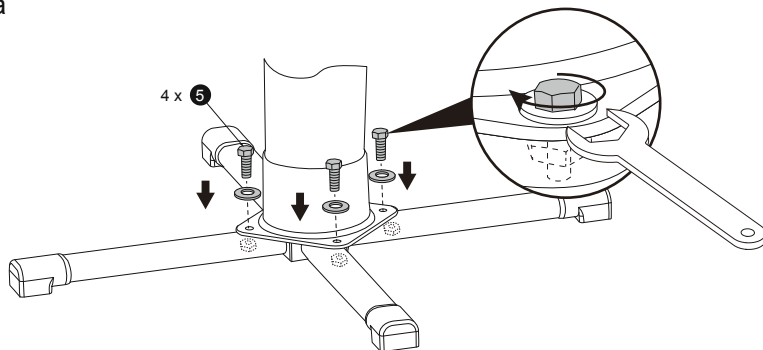

INSTALACE

Sprcha může být instalována dvěma různými způsoby:

- s použitím základny, která je součástí sady, a jejím umístěním na podlahu.
- zavrtáním spodní části sprchy do podlahy.

Pokyny pro instalaci jsou v níže uvedených výkresech. Vyobrazení mají pouze ilustrační charakter. Nemusí zobrazovat daný produkt. Bez měřítka.

1

2-a

3-a

4-a

5-a

2-b

3-b