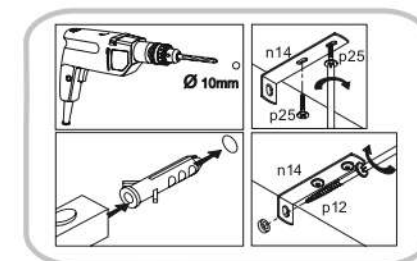

x6 e1 Ø 7x50mm 	x12 r1 Ø 15x12mm 	x12 r16 	x2 s2
x34 f1 Ø 8x30mm 	x10 a143 	x10 b119 	x50 p25 Ø 3,5x16mm
x2 n301 	x10 l2 	x2 n260 	x5 k1
x1 f3 Ø 10x50 mm 	x1 n14 	x1 p17 Ø 6x60 mm 	x1 z1
x1 L450 	x6 c412.030 	x12 p42 Ø 3,5x25mm 	

POZOR! Nábytek je nutné pevně připevnit ke zdi, abychom se vyhnuli riziku spojenému s jeho převrnutím. Součástí balení nejsou připevňovací šrouby, protože způsoby připevnění je nutné zvolit podle druhu stěny. Vyberte správný pro Váš typ stěny.