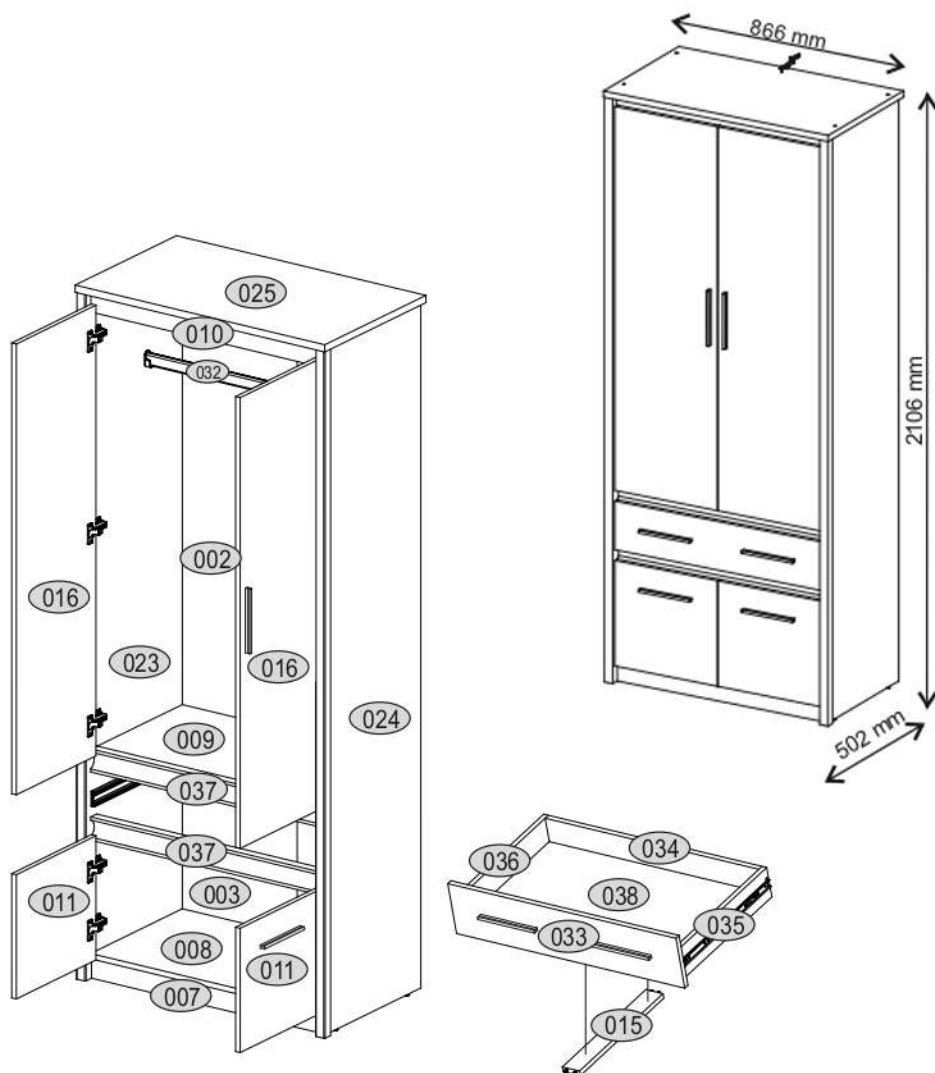

AIRON 4D1S 50

KÓD	ROZMĚR				BALÍČEK
002	1401	408	3	2	3/3
003	619	408	3	2	3/3
007	798	60	16	1	1/3
008	798	474	16	1	1/3
009	798	424	16	1	1/3
010	798	60	16	1	1/3
011	375	395	16	2	2/3
015	60	434	16	1	1/3
016	1364	395	16	2	2/3
023	2078	500	16/32	1	3/3
024	2078	500	16/32	1	3/3
025	866	502	22	1	1/3
032	793			1	1/3
033	792	173	16	1	1/3
034	742	100	16	1	1/3
035	450	100	16	1	1/3
036	450	100	16	1	1/3
037	798	60	30	2	1/3
038	760	452	3	1	1/3
PŘÍSLUŠENSTVÍ					1 / 1/3

x6 e1 Ø 7x50mm 	x12 r1 Ø 15x12mm 	x12 r16 	x2 s2 
x34 f1 Ø 8x30mm 	x10 a143 	x10 b119 	x50 p25 Ø 3,5x16mm 
x2 n301 	x10 l2 	x2 n260 	x5 k1 
x1 f3 Ø 10x50 mm 	x1 n14 	x1 p17 Ø 6x60 mm 	x1 z1 
x1 L450 	x6 c412.030 	x12 p42 Ø 3,5x25mm 	

POZOR! Nábytek je nutné pevně připevnit ke zdi, abychom se vyhnuli riziku spojenému s jeho převrnutím. Součástí balení nejsou připevňovací šrouby, protože způsoby připevnění je nutné zvolit podle druhu stěny. Vyberte správný pro Váš typ stěny.

1

2

3

4

5

6

7

8