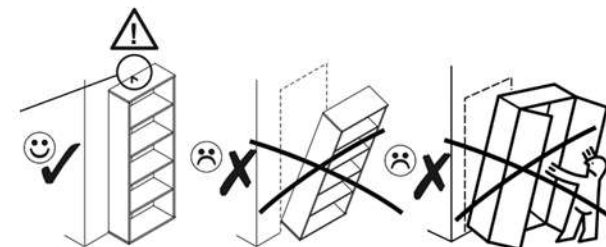

AIRON 4D1S 50

KÓD	ROZMĚR				BALÍČEK
002	1401	408	3	2	3/3
003	619	408	3	2	3/3
007	798	60	16	1	1/3
008	798	474	16	1	1/3
009	798	424	16	1	1/3
010	798	60	16	1	1/3
011	375	395	16	2	2/3
015	60	434	16	1	1/3
016	1364	395	16	2	2/3
023	2078	500	16/32	1	3/3
024	2078	500	16/32	1	3/3
025	866	502	22	1	1/3
032	793			1	1/3
033	792	173	16	1	1/3
034	742	100	16	1	1/3
035	450	100	16	1	1/3
036	450	100	16	1	1/3
037	798	60	30	2	1/3
038	760	452	3	1	1/3
PŘÍSLUŠENSTVÍ					1 / 1/3

POZOR! Nábytek je nutné pevně připevnit ke zdi, abychom se vyhnuli riziku spojenému s jeho převrnutím. Součástí balení nejsou připevňovací šrouby, protože způsoby připevnění je nutné zvolit podle druhu stěny. Vyberte správný pro Váš typ stěny.