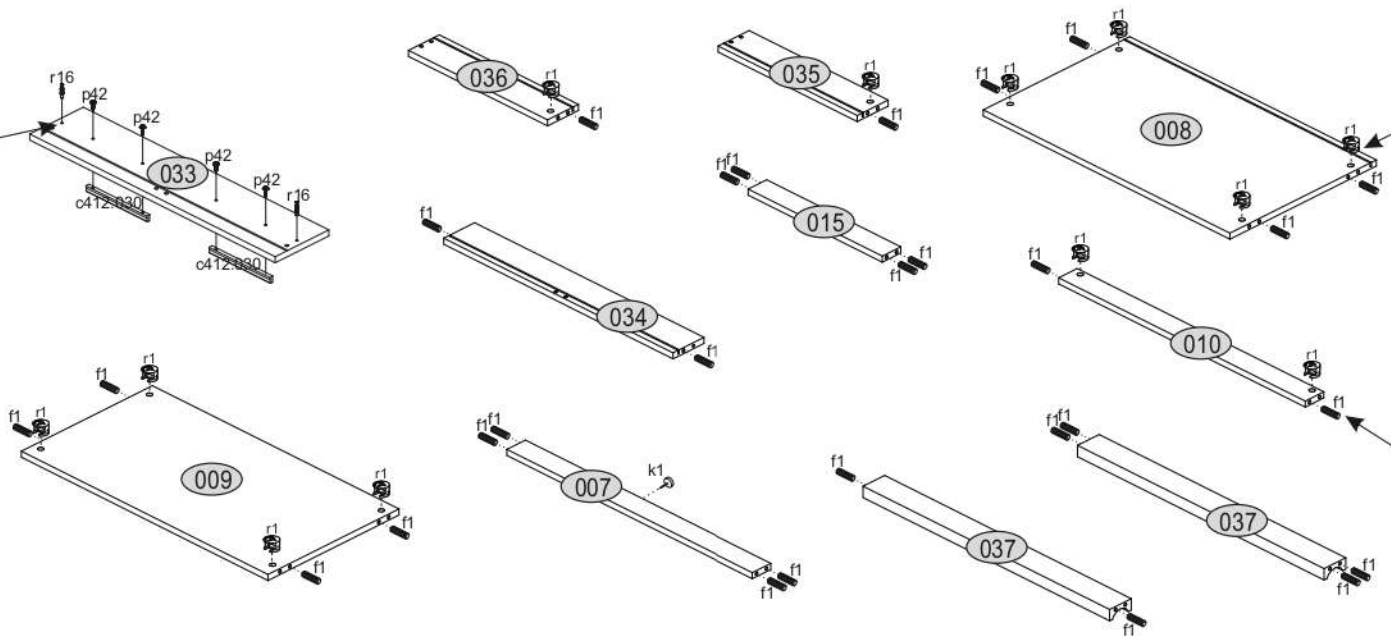

AIRON 4D1S 50

KÓD	ROZMĚR				BALÍČEK
002	1401	408	3	2	3/3
003	619	408	3	2	3/3
007	798	60	16	1	1/3
008	798	474	16	1	1/3
009	798	424	16	1	1/3
010	798	60	16	1	1/3
011	375	395	16	2	2/3
015	60	434	16	1	1/3
016	1364	395	16	2	2/3
023	2078	500	16/32	1	3/3
024	2078	500	16/32	1	3/3
025	866	502	22	1	1/3
032	793			1	1/3
033	792	173	16	1	1/3
034	742	100	16	1	1/3
035	450	100	16	1	1/3
036	450	100	16	1	1/3
037	798	60	30	2	1/3
038	760	452	3	1	1/3
PŘÍSLUŠENSTVÍ					1 / 1/3

x6 e1 Ø 7x50mm 	x12 r1 Ø 15x12mm 	x12 r16 	x2 s2 
x34 f1 Ø 8x30mm 	x10 a143 	x10 b119 	x50 p25 Ø 3,5x16mm 
x2 n301 	x10 l2 	x2 n260 	x5 k1 
x1 f3 Ø 10x50 mm 	x1 n14 	x1 p17 Ø 6x60 mm 	x1 z1 
x1 L450 	x6 c412.030 	x12 p42 Ø 3,5x25mm 	

1

2

3

4

5

6

7

8