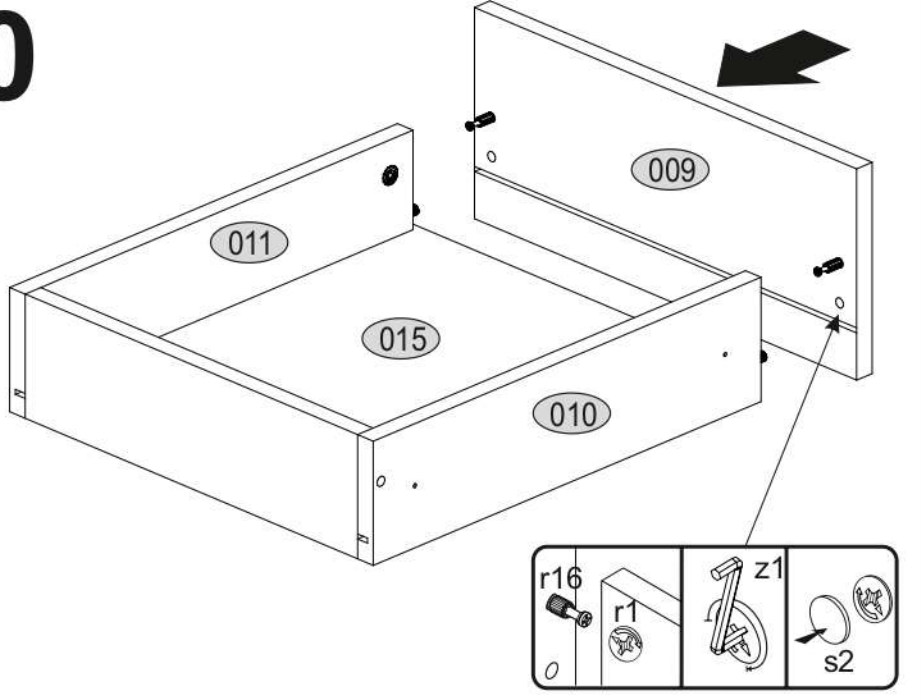

AIRON 1D1S 120

KÓD	ROZMĚR			BALÍČEK	
001	1200	594	22	1	2/2
002	728	500	16/32/32	1	1/2
003	728	500	16/32/32	1	1/2
004	728	500	16/32/32	1	1/2
005	668	400	16	1	2/2
006	664	334	16	1	1/2
007	400	428	16	1	2/2
008	415	394	16	1	1/2
009	394	169	16	1	1/2
010	400	100	16	1	2/2
011	400	100	16	1	2/2
012	343	100	16	1	2/2
013	400	60	16	2	2/2
014	400	60	30	1	1/2
015	357	400	3	1	1/2
016	400	60	16	1	2/2
PŘÍSLUŠENSTVÍ				1	1/2

5

6

7

6

7

8

9

10