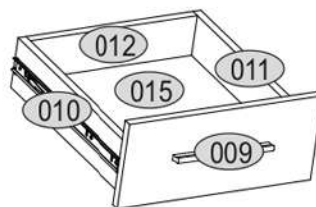

AIRON 1D1S 120

KÓD	ROZMĚR			BALÍČEK	
001	1200	594	22	1	2/2
002	728	500	16/32/32	1	1/2
003	728	500	16/32/32	1	1/2
004	728	500	16/32/32	1	1/2
005	668	400	16	1	2/2
006	664	334	16	1	1/2
007	400	428	16	1	2/2
008	415	394	16	1	1/2
009	394	169	16	1	1/2
010	400	100	16	1	2/2
011	400	100	16	1	2/2
012	343	100	16	1	2/2
013	400	60	16	2	2/2
014	400	60	30	1	1/2
015	357	400	3	1	1/2
016	400	60	16	1	2/2
PŘÍSLUŠENSTVÍ				1	1/2

<p>x2 e1</p> <p>Ø 7x50mm</p> 	<p>x22 r1</p> <p>Ø 15x12mm</p> 	<p>x22 r16</p> 	<p>x14 s2</p> 
<p>x10 s4</p> 	<p>x2 a143</p> 	<p>x2 b119</p> 	<p>x34 f1</p> <p>Ø 8x30mm</p> 
<p>x16 p25</p> <p>Ø 3,5x16mm</p> 	<p>x6 k1</p> 	<p>x1 L400</p> 	<p>x1 z1</p> 
<p>x2 c412.030</p> 	<p>x4 p42</p> <p>Ø 3,5x25mm</p> 		