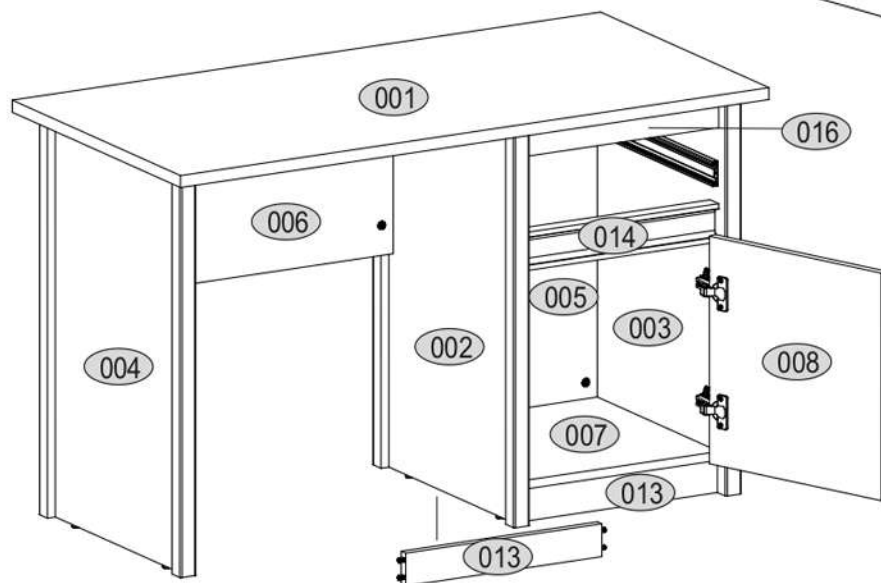

AIRON 1D1S 120

KÓD	ROZMĚR			BALÍČEK	
001	1200	594	22	1	2/2
002	728	500	16/32/32	1	1/2
003	728	500	16/32/32	1	1/2
004	728	500	16/32/32	1	1/2
005	668	400	16	1	2/2
006	664	334	16	1	1/2
007	400	428	16	1	2/2
008	415	394	16	1	1/2
009	394	169	16	1	1/2
010	400	100	16	1	2/2
011	400	100	16	1	2/2
012	343	100	16	1	2/2
013	400	60	16	2	2/2
014	400	60	30	1	1/2
015	357	400	3	1	1/2
016	400	60	16	1	2/2
PŘÍSLUŠENSTVÍ				1	1/2

<p>x2 e1</p> <p>Ø 7x50mm</p> 	<p>x22 r1</p> <p>Ø 15x12mm</p> 	<p>x22 r16</p> 	<p>x14 s2</p> 
<p>x10 s4</p> 	<p>x2 a143</p> 	<p>x2 b119</p> 	<p>x34 f1</p> <p>Ø 8x30mm</p> 
<p>x16 p25</p> <p>Ø 3,5x16mm</p> 	<p>x6 k1</p> 	<p>x1 L400</p> 	<p>x1 z1</p> 
<p>x2 c412.030</p> 	<p>x4 p42</p> <p>Ø 3,5x25mm</p> 		