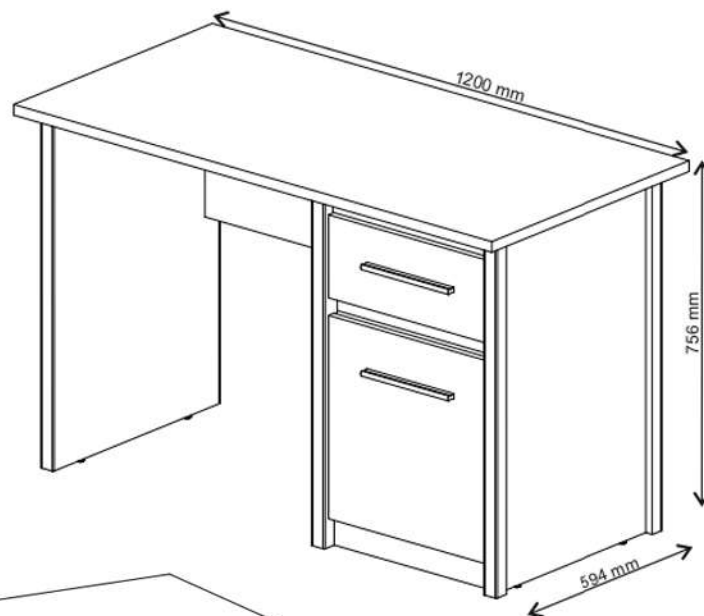

AIRON 1D1S 120

KÓD	ROZMĚR			BALÍČEK	
001	1200	594	22	1	2/2
002	728	500	16/32/32	1	1/2
003	728	500	16/32/32	1	1/2
004	728	500	16/32/32	1	1/2
005	668	400	16	1	2/2
006	664	334	16	1	1/2
007	400	428	16	1	2/2
008	415	394	16	1	1/2
009	394	169	16	1	1/2
010	400	100	16	1	2/2
011	400	100	16	1	2/2
012	343	100	16	1	2/2
013	400	60	16	2	2/2
014	400	60	30	1	1/2
015	357	400	3	1	1/2
016	400	60	16	1	2/2
PŘÍSLUŠENSTVÍ				1	1/2