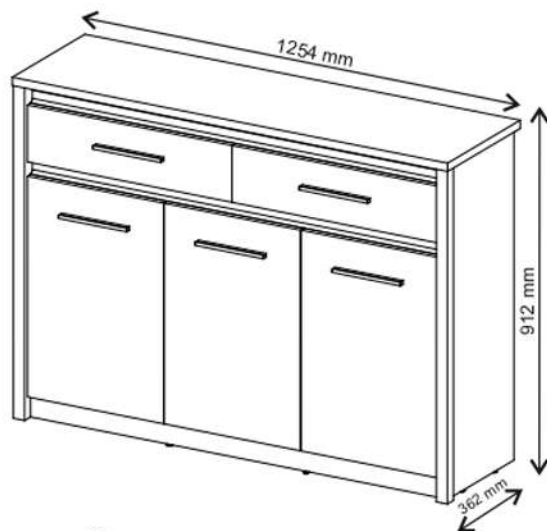

AIRON 3D2S

KÓD	ROZMĚR			BALÍČEK
001	1254	362	22	1 2/2
002	1186	334	16	1 2/2
003	1186	284	16	1 2/2
004	586	392	16	3 1/2
006	603	314	16	1 2/2
007	603	314	16	1 2/2
008	388	313	16	2 2/2
009	378	313	16	1 2/2
010	589	151	16	1 1/2
011	589	151	16	1 1/2
012	1186	60	16	2 2/2
013	189	314	16	1 2/2
014	529	100	16	2 2/2
015	300	100	16	2 2/2
016	300	100	16	2 2/2
017	60	284	16	2 2/2
019	884	360	16/32	1 1/2
020	884	360	16/32	1 1/2
021	1186	60	30	1 2/2
022	1186	60	30	1 2/2
023	826	404	3	2 1/2
025	826	395	3	1 1/2
026	547	302	3	2 1/2
PŘÍSLUŠENSTVÍ				1 1/2