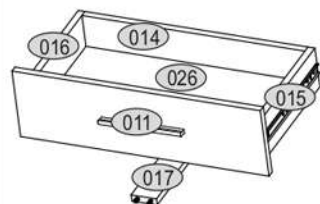

AIRON 3D2S

KÓD	ROZMĚR			BALÍČEK
001	1254	362	22	1 2/2
002	1186	334	16	1 2/2
003	1186	284	16	1 2/2
004	586	392	16	3 1/2
006	603	314	16	1 2/2
007	603	314	16	1 2/2
008	388	313	16	2 2/2
009	378	313	16	1 2/2
010	589	151	16	1 1/2
011	589	151	16	1 1/2
012	1186	60	16	2 2/2
013	189	314	16	1 2/2
014	529	100	16	2 2/2
015	300	100	16	2 2/2
016	300	100	16	2 2/2
017	60	284	16	2 2/2
019	884	360	16/32	1 1/2
020	884	360	16/32	1 1/2
021	1186	60	30	1 2/2
022	1186	60	30	1 2/2
023	826	404	3	2 1/2
025	826	395	3	1 1/2
026	547	302	3	2 1/2
PŘÍSLUŠENSTVÍ				1 1/2

x14 e1 Ø 7x50mm 	x20 r1 Ø 15x12mm 	x20 r16 	x4 s2 
x2 a145 	x4 a143 	x6 b119 	x58 f1 Ø 8x30mm 
x54 p25 Ø 3,5x16n 	x10 l2 	x6 n260 	x12 d1 Ø 5x17 mm 
x10 s4 	x1 f3 Ø 10x50 mm 	x1 n14 	x1 p17 Ø 6x60 mm 
x5 c412.030 	x10 p42 Ø 3,5x25mm 	x2 L300 	
x8 k1 	x1 z1 		