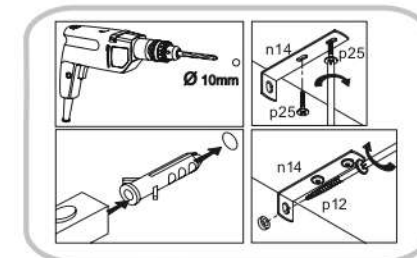

x14 e1 Ø 7x50mm 	x20 r1 Ø 15x12mm 	x20 r16 	x4 s2
x2 a145 	x4 a143 	x6 b119 	x58 f1 Ø 8x30mm
x54 p25 Ø 3,5x16n 	x10 l2 	x6 n260 	x12 d1 Ø 5x17 mm
x10 s4 	x1 f3 Ø 10x50 mm 	x1 n14 	x1 p17 Ø 6x60 mm
x5 c412.030 	x10 p42 Ø 3,5x25mm 	x2 L300 	
x8 k1 	x1 z1 		

POZOR! Nábytek je nutné pevně připevnit ke zdi, abychom se vyhnuli riziku spojenému s jeho převrnutím. Součástí balení nejsou připevňovací šrouby, protože způsoby připevnění je nutné zvolit podle druhu stěny. Vyberte správný pro Váš typ stěny.