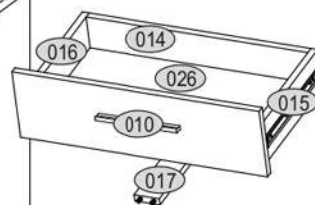

AIRON 3D2S

KÓD	ROZMĚR			BALÍČEK
001	1254	362	22	1 2/2
002	1186	334	16	1 2/2
003	1186	284	16	1 2/2
004	586	392	16	3 1/2
006	603	314	16	1 2/2
007	603	314	16	1 2/2
008	388	313	16	2 2/2
009	378	313	16	1 2/2
010	589	151	16	1 1/2
011	589	151	16	1 1/2
012	1186	60	16	2 2/2
013	189	314	16	1 2/2
014	529	100	16	2 2/2
015	300	100	16	2 2/2
016	300	100	16	2 2/2
017	60	284	16	2 2/2
019	884	360	16/32	1 1/2
020	884	360	16/32	1 1/2
021	1186	60	30	1 2/2
022	1186	60	30	1 2/2
023	826	404	3	2 1/2
025	826	395	3	1 1/2
026	547	302	3	2 1/2
PŘÍSLUŠENSTVÍ				1 1/2

x14 e1 Ø 7x50mm 	x20 r1 Ø 15x12mm 	x20 r16 	x4 s2 
x2 a145 	x4 a143 	x6 b119 	x58 f1 Ø 8x30mm 
x54 p25 Ø 3,5x16n 	x10 l2 	x6 n260 	x12 d1 Ø 5x17 mm 
x10 s4 	x1 f3 Ø 10x50 mm 	x1 n14 	x1 p17 Ø 6x60 mm 
x5 c412.030 	x10 p42 Ø 3,5x25mm 	x2 L300 	
x8 k1 	x1 z1 		