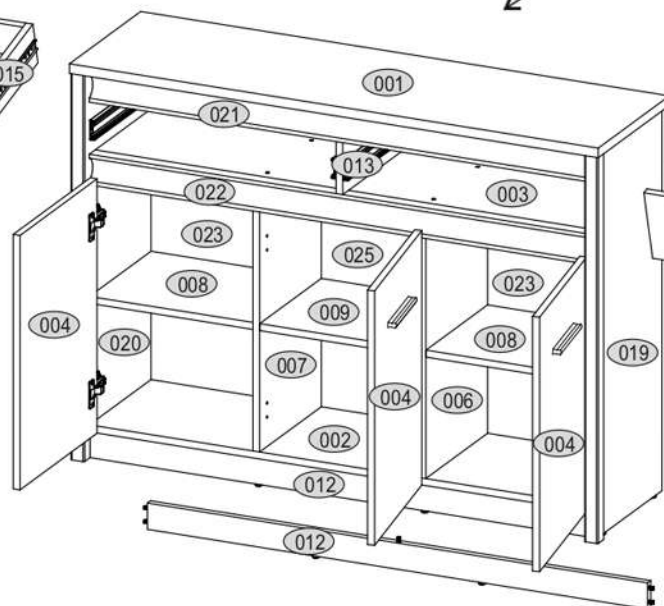

AIRON 3D2S

KÓD	ROZMĚR			BALÍČEK
001	1254	362	22	1 2/2
002	1186	334	16	1 2/2
003	1186	284	16	1 2/2
004	586	392	16	3 1/2
006	603	314	16	1 2/2
007	603	314	16	1 2/2
008	388	313	16	2 2/2
009	378	313	16	1 2/2
010	589	151	16	1 1/2
011	589	151	16	1 1/2
012	1186	60	16	2 2/2
013	189	314	16	1 2/2
014	529	100	16	2 2/2
015	300	100	16	2 2/2
016	300	100	16	2 2/2
017	60	284	16	2 2/2
019	884	360	16/32	1 1/2
020	884	360	16/32	1 1/2
021	1186	60	30	1 2/2
022	1186	60	30	1 2/2
023	826	404	3	2 1/2
025	826	395	3	1 1/2
026	547	302	3	2 1/2
PŘÍSLUŠENSTVÍ				1 1/2

x14 e1 Ø 7x50mm 	x20 r1 Ø 15x12mm 	x20 r16 	x4 s2 
x2 a145 	x4 a143 	x6 b119 	x58 f1 Ø 8x30mm 
x54 p25 Ø 3,5x16n 	x10 l2 	x6 n260 	x12 d1 Ø 5x17 mm 
x10 s4 	x1 f3 Ø 10x50 mm 	x1 n14 	x1 p17 Ø 6x60 mm 
x5 c412.030 	x10 p42 Ø 3,5x25mm 	x2 L300 	
x8 k1 	x1 z1 		