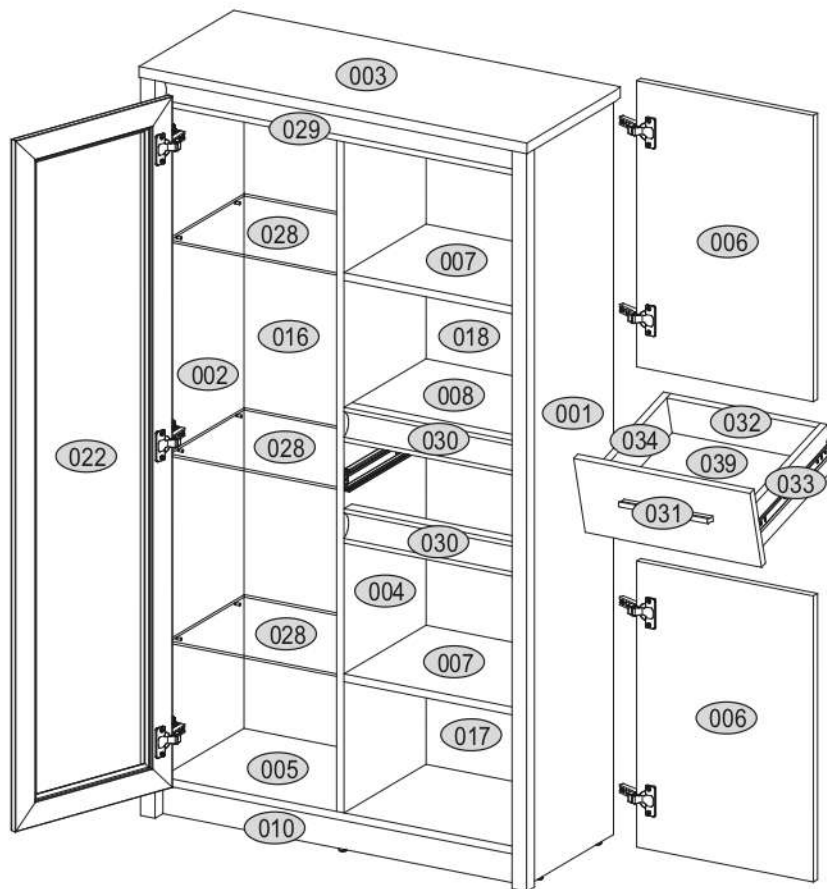

AIRON 2D1W1S

KÓD	ROZMĚR				BALÍČEK
001	1502	360	16/32	1	2/4
002	1502	360	16/32	1	2/4
003	856	362	22	1	1/4
004	1426	314	16	1	2/4
005	788	334	16	1	1/4
006	572	390	16	2	1/4
007	386	314	16	2	1/4
008	386	284	16	1	2/4
010	788	60	16	1	1/4
016	1445	402	3	1	2/4
017	817	402	3	1	1/4
018	628	402	3	1	1/4
022	1393	390	16	1	3/4
028	385	295	5	3	4/4
029	788	60	30	1	2/4
030	386	60	30	2	2/4
031	390	173	16	1	2/4
032	330	100	16	1	2/4
033	300	100	16	1	2/4
034	300	100	16	1	2/4
039	348	302	3	1	1/4
PŘÍSLUŠENSTVÍ					1/4

x4 e1 Ø 7x50mm 	x16 r1 Ø 15x12mm 	x16 r16 	x8 s2 
x36 f1 Ø 8x30mm 	x7 a143 	x7 b119 	x46 p25 Ø 3,5x16mm 
x10 l2 	x8 n260 	x8 d1 Ø 5x17 mm 	x12 d3 Ø 5x17 mm 
x1 f3 Ø 10x50 mm 	x1 n14 	x1 p17 Ø 6x60 mm 	x4 s4 
x1 L300 	x4 c412.030 	x8 p42 Ø 3,5x25mm 	x5 k1 
x1 z1 			

1

2

3

4

5

6

7

8

9

10

11

12

13

14

15