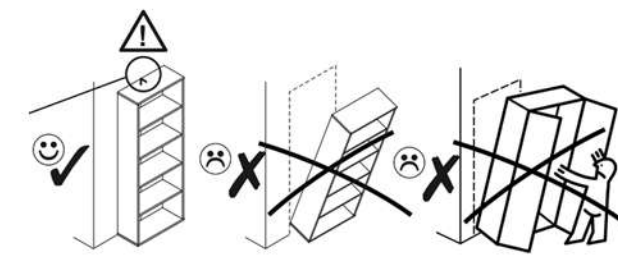

AIRON 2D1W1S

KÓD	ROZMĚR				BALÍČEK
001	1502	360	16/32	1	2/4
002	1502	360	16/32	1	2/4
003	856	362	22	1	1/4
004	1426	314	16	1	2/4
005	788	334	16	1	1/4
006	572	390	16	2	1/4
007	386	314	16	2	1/4
008	386	284	16	1	2/4
010	788	60	16	1	1/4
016	1445	402	3	1	2/4
017	817	402	3	1	1/4
018	628	402	3	1	1/4
022	1393	390	16	1	3/4
028	385	295	5	3	4/4
029	788	60	30	1	2/4
030	386	60	30	2	2/4
031	390	173	16	1	2/4
032	330	100	16	1	2/4
033	300	100	16	1	2/4
034	300	100	16	1	2/4
039	348	302	3	1	1/4
PŘÍSLUŠENSTVÍ					1/4

POZOR! Nábytek je nutné pevně připevnit ke zdi, abychom se vyhnuli riziku spojenému s jeho převrnutím. Součástí balení nejsou připevňovací šrouby, protože způsoby připevnění je nutné zvolit podle druhu stěny. Vyberte správný pro Váš typ stěny.