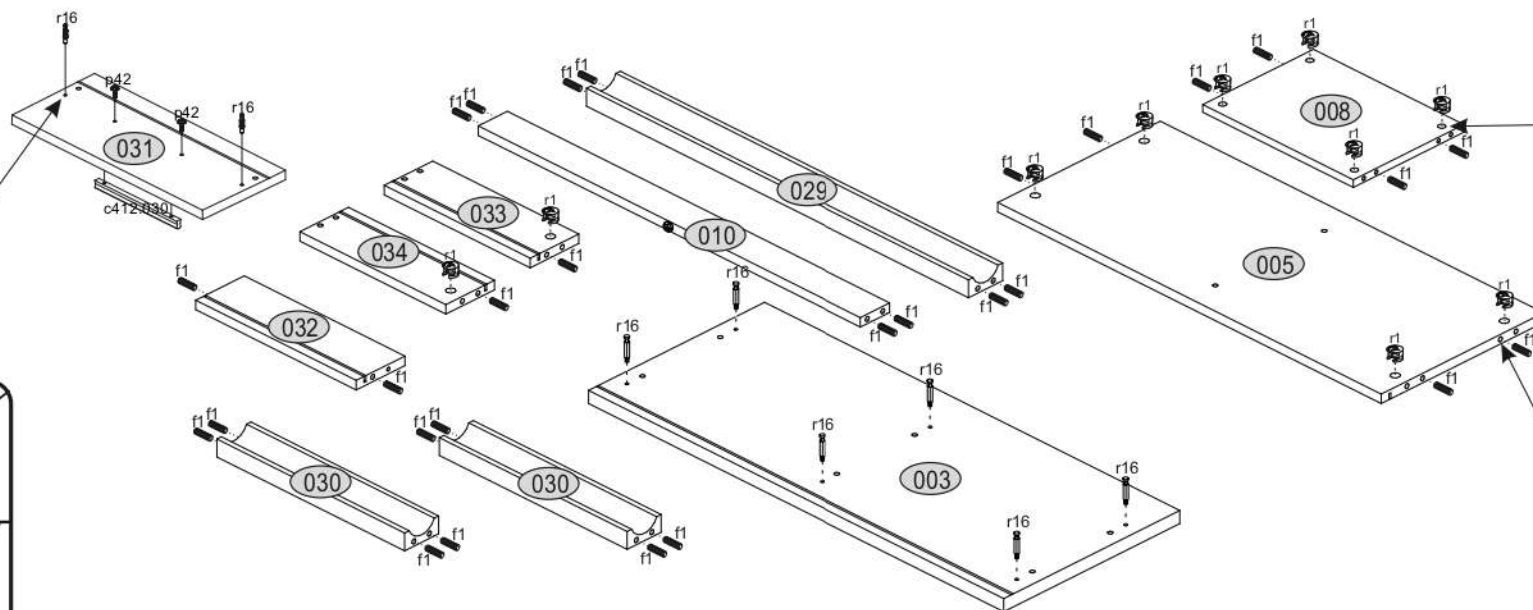

AIRON 2D1W1S

KÓD	ROZMĚR				BALÍČEK
001	1502	360	16/32	1	2/4
002	1502	360	16/32	1	2/4
003	856	362	22	1	1/4
004	1426	314	16	1	2/4
005	788	334	16	1	1/4
006	572	390	16	2	1/4
007	386	314	16	2	1/4
008	386	284	16	1	2/4
010	788	60	16	1	1/4
016	1445	402	3	1	2/4
017	817	402	3	1	1/4
018	628	402	3	1	1/4
022	1393	390	16	1	3/4
028	385	295	5	3	4/4
029	788	60	30	1	2/4
030	386	60	30	2	2/4
031	390	173	16	1	2/4
032	330	100	16	1	2/4
033	300	100	16	1	2/4
034	300	100	16	1	2/4
039	348	302	3	1	1/4
PŘÍSLUŠENSTVÍ					1/4

x4 e1 Ø 7x50mm 	x16 r1 Ø 15x12mm 	x16 r16 	x8 s2 
x36 f1 Ø 8x30mm 	x7 a143 	x7 b119 	x46 p25 Ø 3,5x16mm 
x10 l2 	x8 n260 	x8 d1 Ø 5x17 mm 	x12 d3 Ø 5x17 mm 
x1 f3 Ø 10x50 mm 	x1 n14 	x1 p17 Ø 6x60 mm 	x4 s4 
x1 L300 	x4 c412.030 	x8 p42 Ø 3,5x25mm 	x5 k1 
x1 z1 			

1

2

3

4

5

6

7

8