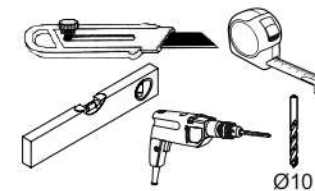

AIRON 2D1W1S

KÓD	ROZMĚR				BALÍČEK
001	1502	360	16/32	1	2/4
002	1502	360	16/32	1	2/4
003	856	362	22	1	1/4
004	1426	314	16	1	2/4
005	788	334	16	1	1/4
006	572	390	16	2	1/4
007	386	314	16	2	1/4
008	386	284	16	1	2/4
010	788	60	16	1	1/4
016	1445	402	3	1	2/4
017	817	402	3	1	1/4
018	628	402	3	1	1/4
022	1393	390	16	1	3/4
028	385	295	5	3	4/4
029	788	60	30	1	2/4
030	386	60	30	2	2/4
031	390	173	16	1	2/4
032	330	100	16	1	2/4
033	300	100	16	1	2/4
034	300	100	16	1	2/4
039	348	302	3	1	1/4
PŘÍSLUŠENSTVÍ					1/4

x4 e1 Ø 7x50mm 	x16 r1 Ø 15x12mm 	x16 r16 	x8 s2 
x36 f1 Ø 8x30mm 	x7 a143 	x7 b119 	x46 p25 Ø 3,5x16mm 
x10 l2 	x8 n260 	x8 d1 Ø 5x17 mm 	x12 d3 Ø 5x17 mm 
x1 f3 Ø 10x50 mm 	x1 n14 	x1 p17 Ø 6x60 mm 	x4 s4 
x1 L300 	x4 c412.030 	x8 p42 Ø 3,5x25mm 	x5 k1 
x1 z1 			