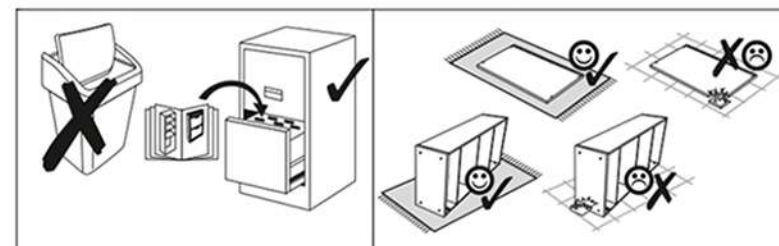

AIRON 2D1W1S

KÓD	ROZMĚR				BALÍČEK
001	1502	360	16/32	1	2/4
002	1502	360	16/32	1	2/4
003	856	362	22	1	1/4
004	1426	314	16	1	2/4
005	788	334	16	1	1/4
006	572	390	16	2	1/4
007	386	314	16	2	1/4
008	386	284	16	1	2/4
010	788	60	16	1	1/4
016	1445	402	3	1	2/4
017	817	402	3	1	1/4
018	628	402	3	1	1/4
022	1393	390	16	1	3/4
028	385	295	5	3	4/4
029	788	60	30	1	2/4
030	386	60	30	2	2/4
031	390	173	16	1	2/4
032	330	100	16	1	2/4
033	300	100	16	1	2/4
034	300	100	16	1	2/4
039	348	302	3	1	1/4
PŘÍSLUŠENSTVÍ					1/4

POZOR! Nábytek je nutné pevně připevnit ke zdi, abychom se vyhnuli riziku spojenému s jeho převrnutím. Součástí balení nejsou připevňovací šrouby, protože způsoby připevnění je nutné zvolit podle druhu stěny. Vyberte správný pro Váš typ stěny.