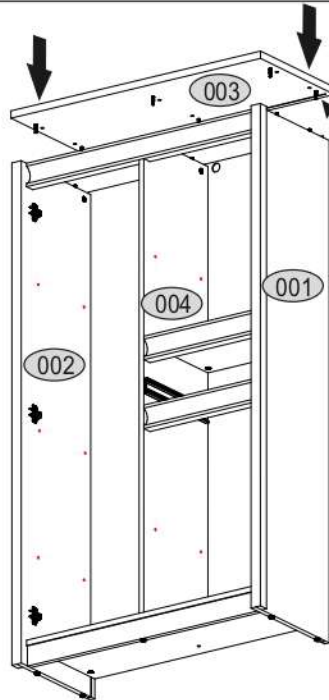

AIRON 2D1W1S

KÓD	ROZMĚR				BALÍČEK
001	1502	360	16/32	1	2/4
002	1502	360	16/32	1	2/4
003	856	362	22	1	1/4
004	1426	314	16	1	2/4
005	788	334	16	1	1/4
006	572	390	16	2	1/4
007	386	314	16	2	1/4
008	386	284	16	1	2/4
010	788	60	16	1	1/4
016	1445	402	3	1	2/4
017	817	402	3	1	1/4
018	628	402	3	1	1/4
022	1393	390	16	1	3/4
028	385	295	5	3	4/4
029	788	60	30	1	2/4
030	386	60	30	2	2/4
031	390	173	16	1	2/4
032	330	100	16	1	2/4
033	300	100	16	1	2/4
034	300	100	16	1	2/4
039	348	302	3	1	1/4
PŘÍSLUŠENSTVÍ					1/4

1

2

3

4

5

6

7

8

9

10

11

12

13

14

15