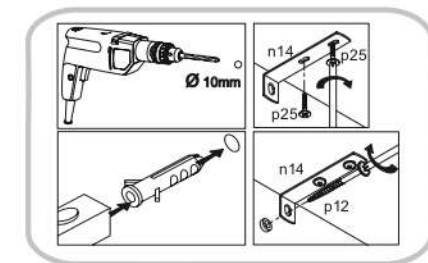

x4 e1 Ø 7x50mm 	x16 r1 Ø 15x12mm 	x16 r16 	x8 s2
x36 f1 Ø 8x30mm 	x7 a143 	x7 b119 	x46 p25 Ø 3,5x16mm
x10 l2 	x8 n260 	x8 d1 Ø 5x17 mm 	x12 d3 Ø 5x17 mm
x1 f3 Ø 10x50 mm 	x1 n14 	x1 p17 Ø 6x60 mm 	x4 s4
x1 L300 	x4 c412.030 	x8 p42 Ø 3,5x25mm 	x5 k1
x1 z1 			

POZOR! Nábytek je nutné pevně připevnit ke zdi, abychom se vyhnuli riziku spojenému s jeho převrnutím. Součástí balení nejsou připevňovací šrouby, protože způsoby připevnění je nutné zvolit podle druhu stěny. Vyberte správný pro Váš typ stěny.