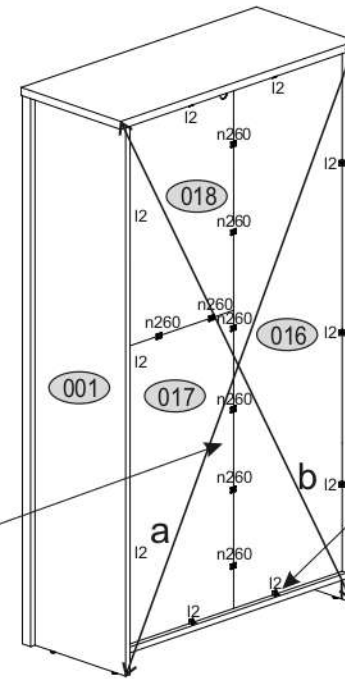

AIRON 2D1W1S

KÓD	ROZMĚR				BALÍČEK
001	1502	360	16/32	1	2/4
002	1502	360	16/32	1	2/4
003	856	362	22	1	1/4
004	1426	314	16	1	2/4
005	788	334	16	1	1/4
006	572	390	16	2	1/4
007	386	314	16	2	1/4
008	386	284	16	1	2/4
010	788	60	16	1	1/4
016	1445	402	3	1	2/4
017	817	402	3	1	1/4
018	628	402	3	1	1/4
022	1393	390	16	1	3/4
028	385	295	5	3	4/4
029	788	60	30	1	2/4
030	386	60	30	2	2/4
031	390	173	16	1	2/4
032	330	100	16	1	2/4
033	300	100	16	1	2/4
034	300	100	16	1	2/4
039	348	302	3	1	1/4
PŘÍSLUŠENSTVÍ					1/4

x4 e1 Ø 7x50mm 	x16 r1 Ø 15x12mm 	x16 r16 	x8 s2 
x36 f1 Ø 8x30mm 	x7 a143 	x7 b119 	x46 p25 Ø 3,5x16mm 
x10 l2 	x8 n260 	x8 d1 Ø 5x17 mm 	x12 d3 Ø 5x17 mm 
x1 f3 Ø 10x50 mm 	x1 n14 	x1 p17 Ø 6x60 mm 	x4 s4 
x1 L300 	x4 c412.030 	x8 p42 Ø 3,5x25mm 	x5 k1 
x1 z1 			

1

2

3

4

5

6

7

8

9

10

11

12

13

14

15