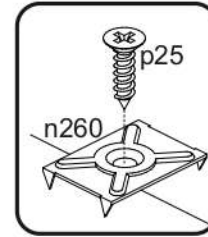

AIRON 2D1W1S

KÓD	ROZMĚR				BALÍČEK
001	1502	360	16/32	1	2/4
002	1502	360	16/32	1	2/4
003	856	362	22	1	1/4
004	1426	314	16	1	2/4
005	788	334	16	1	1/4
006	572	390	16	2	1/4
007	386	314	16	2	1/4
008	386	284	16	1	2/4
010	788	60	16	1	1/4
016	1445	402	3	1	2/4
017	817	402	3	1	1/4
018	628	402	3	1	1/4
022	1393	390	16	1	3/4
028	385	295	5	3	4/4
029	788	60	30	1	2/4
030	386	60	30	2	2/4
031	390	173	16	1	2/4
032	330	100	16	1	2/4
033	300	100	16	1	2/4
034	300	100	16	1	2/4
039	348	302	3	1	1/4
PŘÍSLUŠENSTVÍ					1/4

1

2

3

4

5

6

7

8