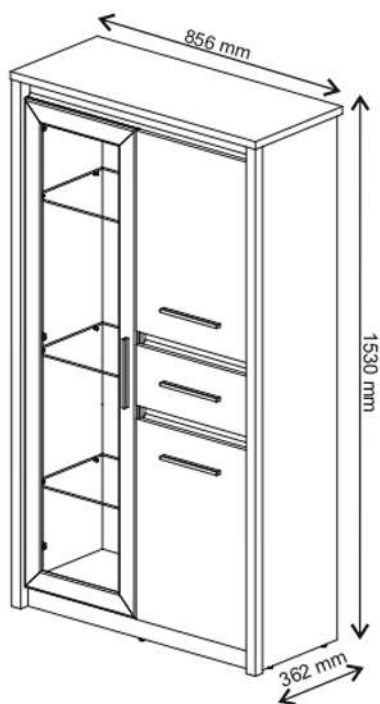

AIRON 2D1W1S

KÓD	ROZMĚR				BALÍČEK
001	1502	360	16/32	1	2/4
002	1502	360	16/32	1	2/4
003	856	362	22	1	1/4
004	1426	314	16	1	2/4
005	788	334	16	1	1/4
006	572	390	16	2	1/4
007	386	314	16	2	1/4
008	386	284	16	1	2/4
010	788	60	16	1	1/4
016	1445	402	3	1	2/4
017	817	402	3	1	1/4
018	628	402	3	1	1/4
022	1393	390	16	1	3/4
028	385	295	5	3	4/4
029	788	60	30	1	2/4
030	386	60	30	2	2/4
031	390	173	16	1	2/4
032	330	100	16	1	2/4
033	300	100	16	1	2/4
034	300	100	16	1	2/4
039	348	302	3	1	1/4
PŘÍSLUŠENSTVÍ					1/4

x4 e1 Ø 7x50mm 	x16 r1 Ø 15x12mm 	x16 r16 	x8 s2 
x36 f1 Ø 8x30mm 	x7 a143 	x7 b119 	x46 p25 Ø 3,5x16mm 
x10 l2 	x8 n260 	x8 d1 Ø 5x17 mm 	x12 d3 Ø 5x17 mm 
x1 f3 Ø 10x50 mm 	x1 n14 	x1 p17 Ø 6x60 mm 	x4 s4 
x1 L300 	x4 c412.030 	x8 p42 Ø 3,5x25mm 	x5 k1 
x1 z1 			