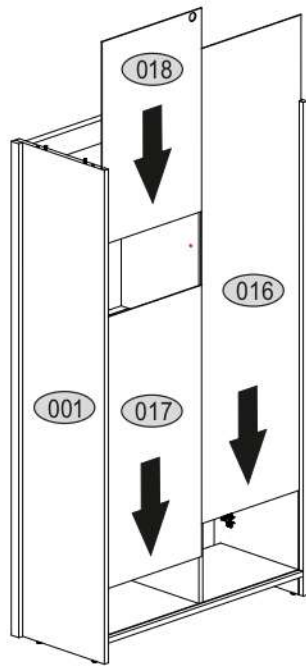

AIRON 2D1W1S

KÓD	ROZMĚR				BALÍČEK
001	1502	360	16/32	1	2/4
002	1502	360	16/32	1	2/4
003	856	362	22	1	1/4
004	1426	314	16	1	2/4
005	788	334	16	1	1/4
006	572	390	16	2	1/4
007	386	314	16	2	1/4
008	386	284	16	1	2/4
010	788	60	16	1	1/4
016	1445	402	3	1	2/4
017	817	402	3	1	1/4
018	628	402	3	1	1/4
022	1393	390	16	1	3/4
028	385	295	5	3	4/4
029	788	60	30	1	2/4
030	386	60	30	2	2/4
031	390	173	16	1	2/4
032	330	100	16	1	2/4
033	300	100	16	1	2/4
034	300	100	16	1	2/4
039	348	302	3	1	1/4
PŘÍSLUŠENSTVÍ					1/4

x4 e1 Ø 7x50mm 	x16 r1 Ø 15x12mm 	x16 r16 	x8 s2 
x36 f1 Ø 8x30mm 	x7 a143 	x7 b119 	x46 p25 Ø 3,5x16mm 
x10 l2 	x8 n260 	x8 d1 Ø 5x17 mm 	x12 d3 Ø 5x17 mm 
x1 f3 Ø 10x50 mm 	x1 n14 	x1 p17 Ø 6x60 mm 	x4 s4 
x1 L300 	x4 c412.030 	x8 p42 Ø 3,5x25mm 	x5 k1 
x1 z1 			

1

2

3

4

5

6

7

8

9

10

11

12

13

14

15